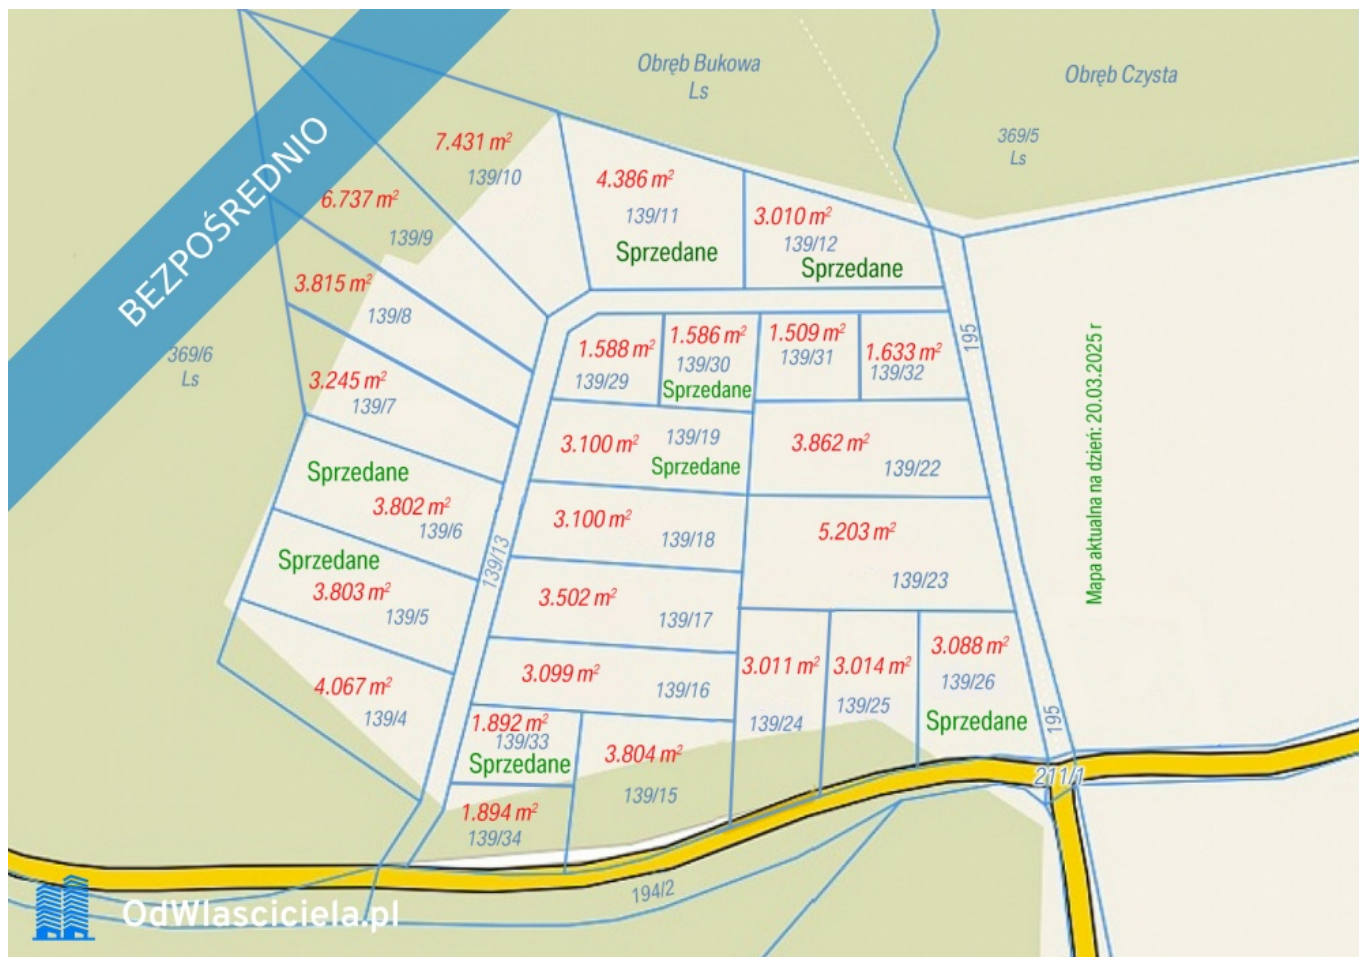

### Oferta działki nr identyfikatora

Cena: 90 330 / 23,75 zł/m<sup>2</sup>

Województwo:	pomorskie	Obwód:	
Powiat:	słupski	Arkusze:	
Gmina:	Bukowa	Nr działki:	
Miejscowość:	Bukowa	GPS:	54.450383, 17.0550847

### DANE DZIAŁKI

Powierzchnia:	3803 m <sup>2</sup>
Powierzchnia użytkowa (potencjalna) np. PUM:	m <sup>2</sup>
Obwód:	0 m
Typ działki - przeznaczenie:	pod zabudowę mieszkaniową jednorodzinną
Uzbrojenie:	prąd, woda
Ogrodzenie:	nie

## LOKALIZACJA

Województwo:	pomorskie
Powiat:	słupski
Gmina:	Bukowa
Miejscowość:	Bukowa