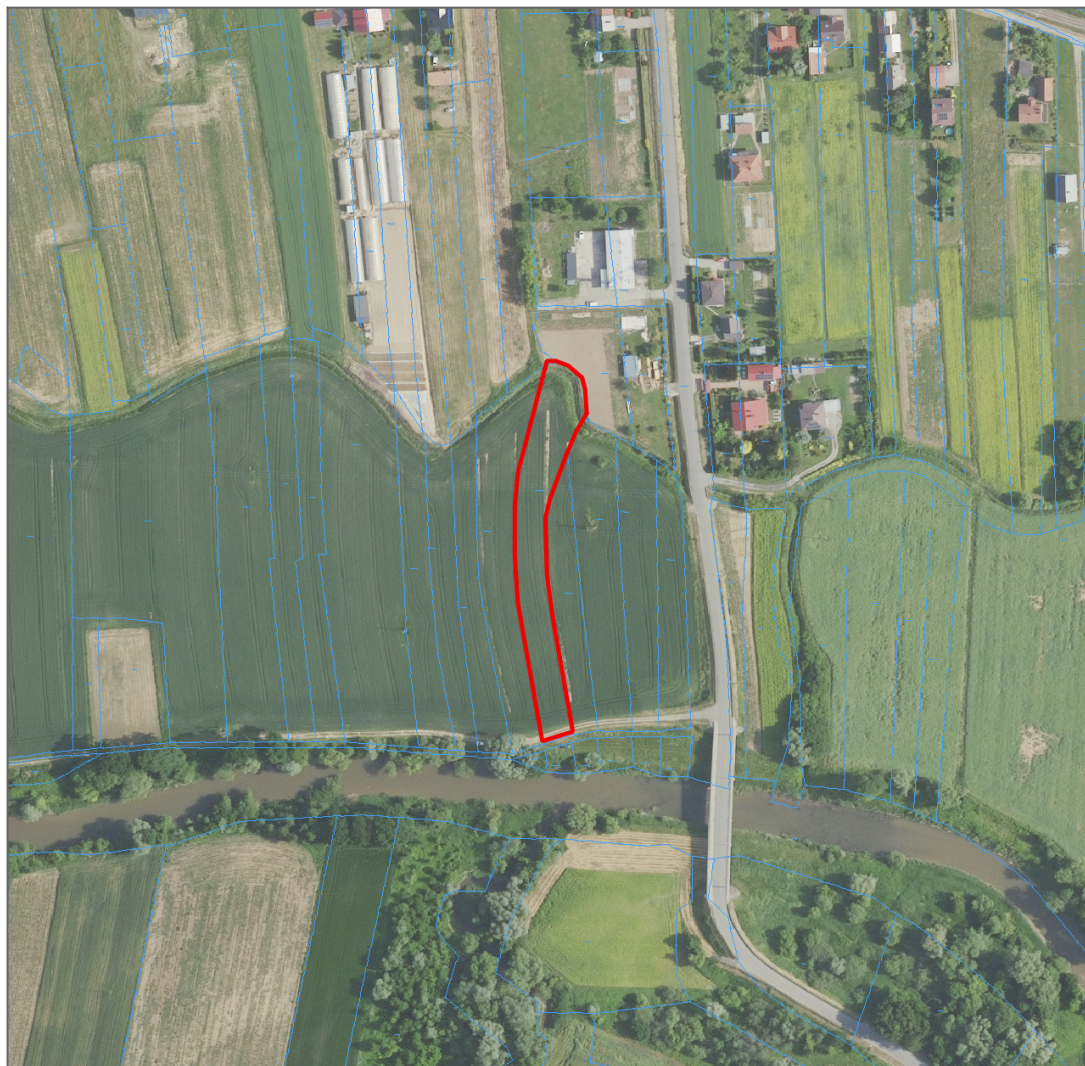

PARAMETRY DZIAŁKI

źródło mapy: geoportal.gov.pl

Legenda:

obrys przedmiotowej działki

granice działek ewidencyjnych