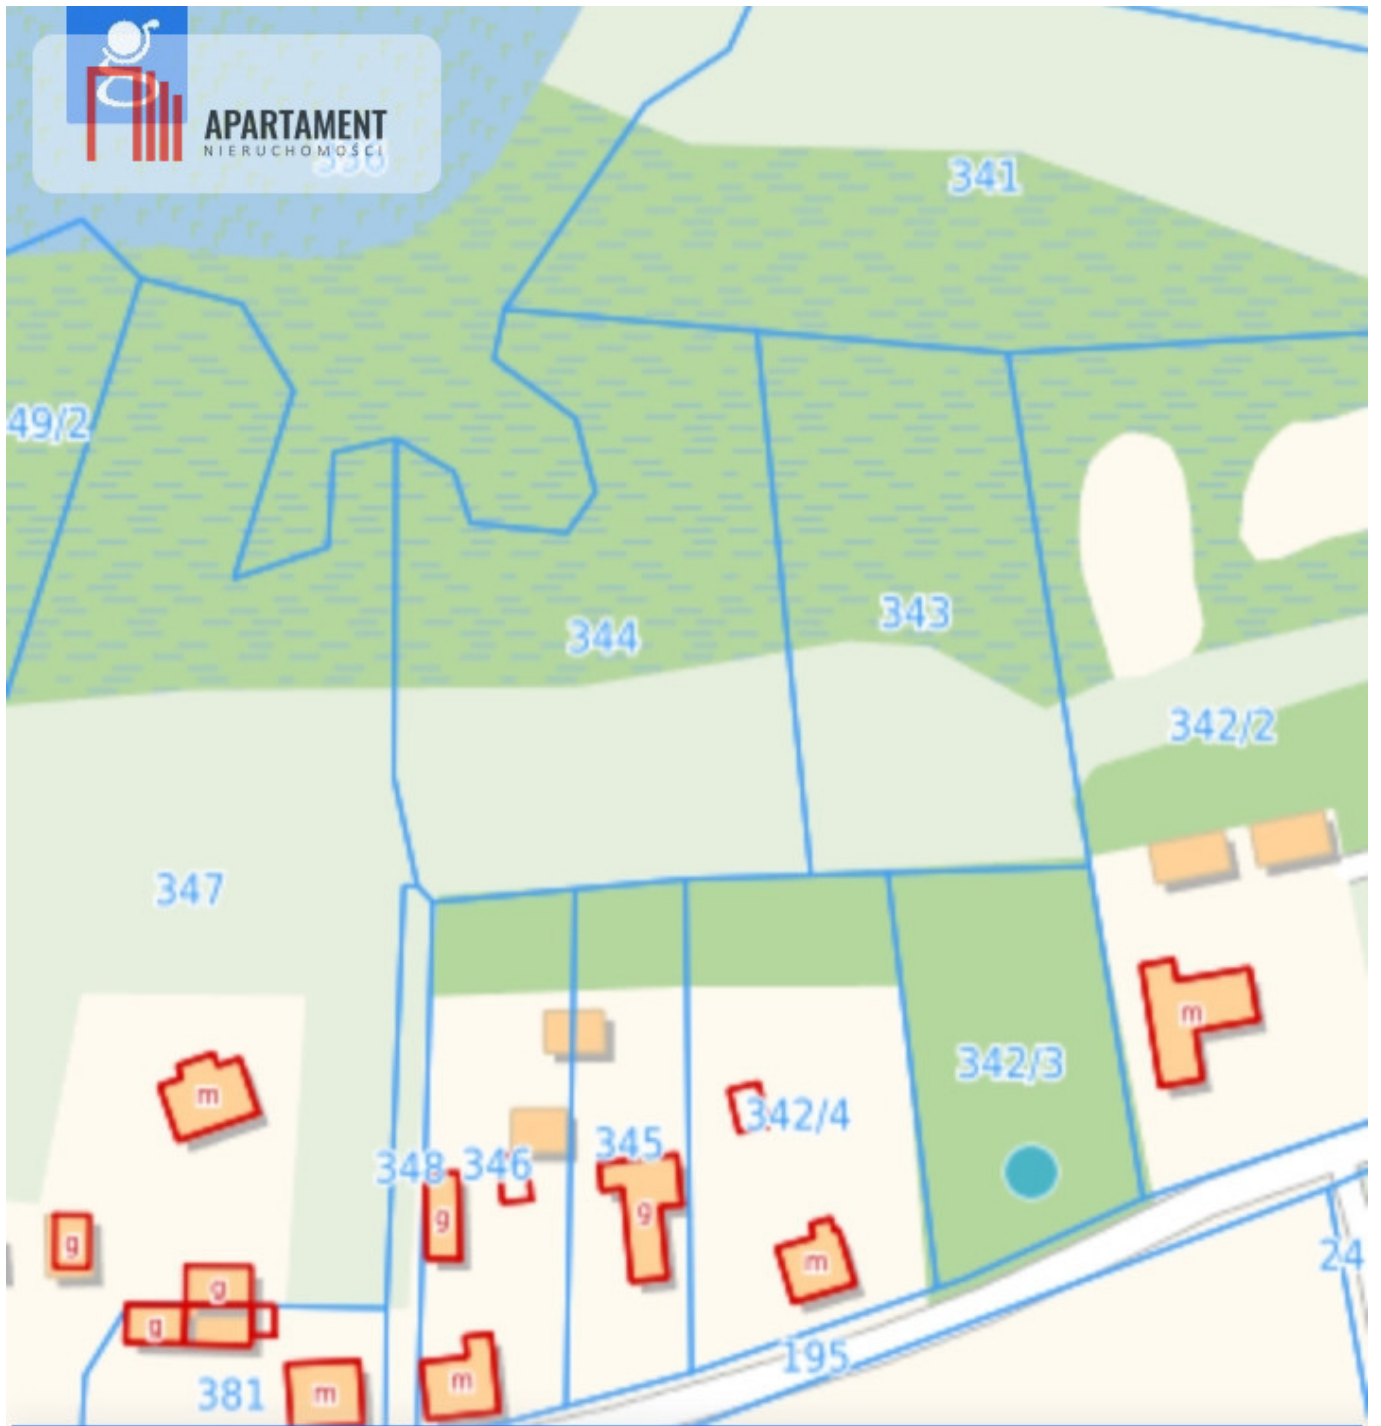

APARTAMENT
NIERUCHOMOŚCI

330