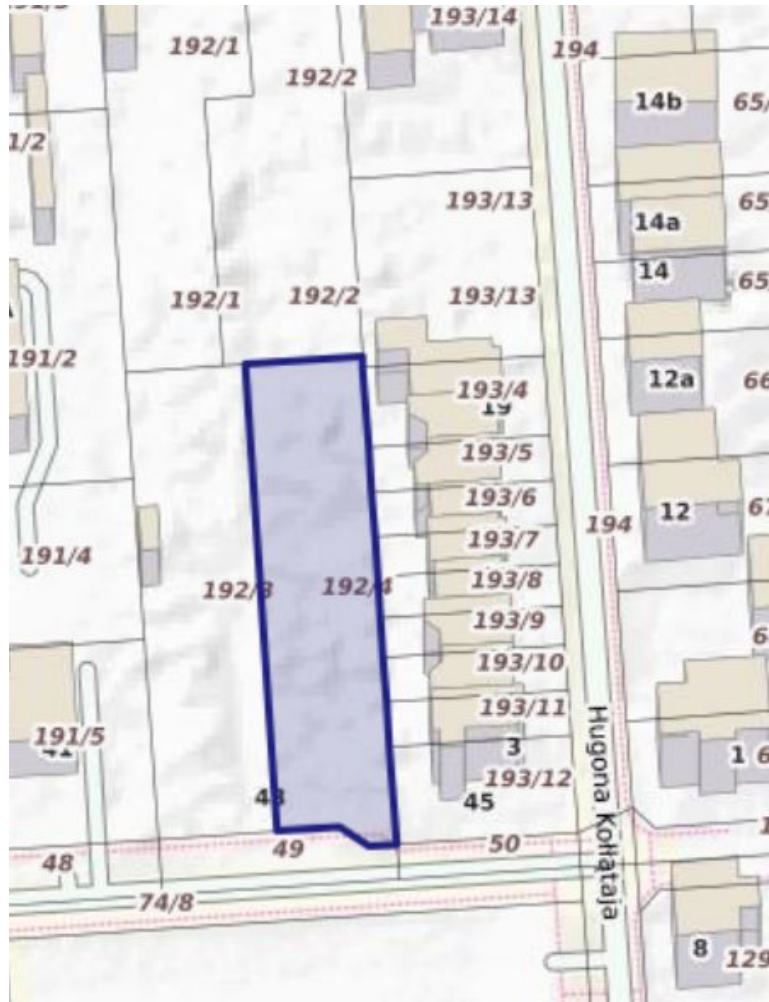

Na sprzedaż działka budowlana - Luboń

Oferta działki nr identyfikatora 302101_0003.AR_9.192/4

Cena: 679 000 / 590,43 zł/m²

Województwo:	wielkopolskie	Obręb:	
Powiat:	poznański	Arkusze:	
Gmina:	Luboń	Nr działki:	192/4
Miejscowość:	Luboń	GPS:	52.3461661, 16.8773762

DANE DZIAŁKI

Powierzchnia:	1150 m ²
Powierzchnia użytkowa (potencjalna) np. PUM:	m ²
Obwód:	0 m
Ulica:	Westerplatte, Kołątaja
Typ działki - przeznaczenie:	pod zabudowę mieszkaniową jednorodzinną

Kształt:	regularny (prostokątny, kwadratowy)
Uzbrojenie:	prąd,gaz,kanalizacja sanitarna,internet
Ogrodzenie:	nie
Rodzaj nawierzchni	droga o nawierzchni asfaltowej

Działka budowlana w Luboniu o powierzchni 1150m²

Przeznaczenie w Miejscowym Planie Zagospodarowania pod budownictwo jednorodzinne.

Kształt prostokąta

Dogodne położenie w spokojnej dzielnicy domów jednorodzinnych , blisko Lubońskiego Ośrodka Sportu i Rekreacji

PARAMETRY DZIAŁKI

źródło mapy: geoportal.gov.pl

Legenda:

 obrys przedmiotowej działki

 granice działek ewidencyjnych