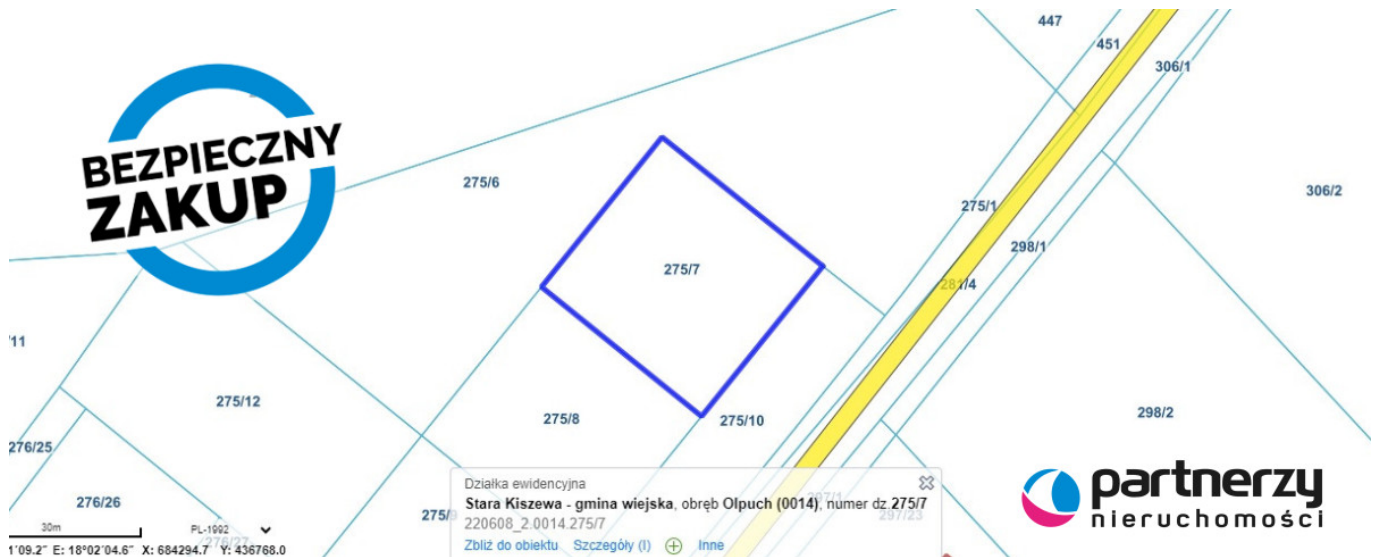

Działka mieszkaniowa Gmina Olpuch - Olpuch

Oferta działki nr identyfikatora

Cena: 160 000 / 131,80 zł/m²

Województwo:	Pomorskie	Obręb:	
Powiat:	kościerski	Arkusze:	
Gmina:		Nr działki:	
Miejscowość:	Olpuch	GPS:	54.0190900, 18.0324700

DANE DZIAŁKI

Powierzchnia:	1214 m ²
Powierzchnia użytkowa (potencjalna) np. PUM:	m ²
Obwód:	0 m
Uzbrojenie:	prąd
Rodzaj nawierzchni	droga o nawierzchni asfaltowej

INFORMACJE O ZABUDOWANIACH

LOKALIZACJA

Województwo:	Pomorskie
Powiat:	kościerski
Miejscowość:	Olpuch

OPIS

LOKALIZACJA

Na sprzedaż działka o numerze **275/7** położona we wsi STARA KISZEWA w **gminie OLPUCH** w samym sercu Kaszub. Przy działce idzie droga gminna asfaltowa.

DZIAŁKA

Działka mieszkaniowa o pow. **1214m²**, płaska w kształcie kwadratu.

Działka objęta jest **Miejscowym planem zagospodarowania przestrzennego** Gminy Stara Kiszewa (uchwała nr VI/44/99)

Działka oznaczona jest na planie jako **MN - TERENY ZABUDOWY MIESZKANIOWEJ JEDNORODZINNEJ WOLNOSTOJĄCEJ**