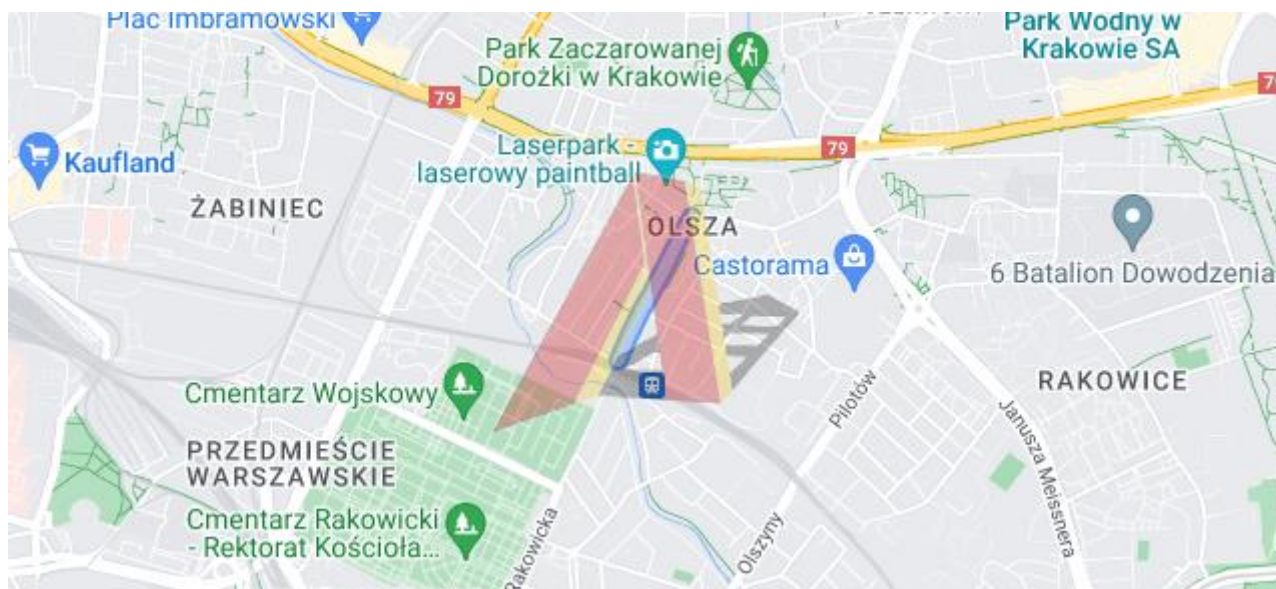

PRAWIE 4 AR NA OLSZY - Olsza

Oferta działki nr identyfikatora

Cena: 1 900 000 / 4.750,00 zł/m²

Województwo:	Małopolskie	Obręb:	
Powiat:	Kraków	Arkusze:	
Gmina:	Śródmieście	Nr działki:	
Miejscowość:	Olsza	GPS:	50.081363900, 19.962289800

DANE DZIAŁKI

Powierzchnia:	400 m ²
Powierzchnia użytkowa (potencjalna) np. PUM:	m ²
Obwód:	0 m
Ulica:	Brogi
Typ działki - przeznaczenie:	pod zabudowę mieszkaniową jednorodzinną
Ogrodzenie:	tak
Rodzaj nawierzchni	droga o nawierzchni asfaltowej

INFORMACJE O ZABUDOWANIACH

LOKALIZACJA

Województwo:	Małopolskie
Powiat:	Kraków

Gmina:	Śródmięcie
Miejscowość:	Olsza

OPIS

**OLSZA , DZIAŁKA OKOŁO CZTERECH ARÓW
W REJONIE UL. BROGI Z DOMEM DO WYBURZENIA LUB ODBUDOWY (**
około 170 m kw) PLAN ZAGOSPDAROWANIA PRZESTRZENNEGO ZABUDOWA MIESZKANIOWA
JEDNORODZINNA , POWIERZCHNIA BIOLOGICZNIE CZYNNNA
40 %, WYSOKOŚĆ ZABUDOWY 11 M PRZY DACHACH PŁASKICH 9,5 M.
MEDIA W DZIAŁCE.