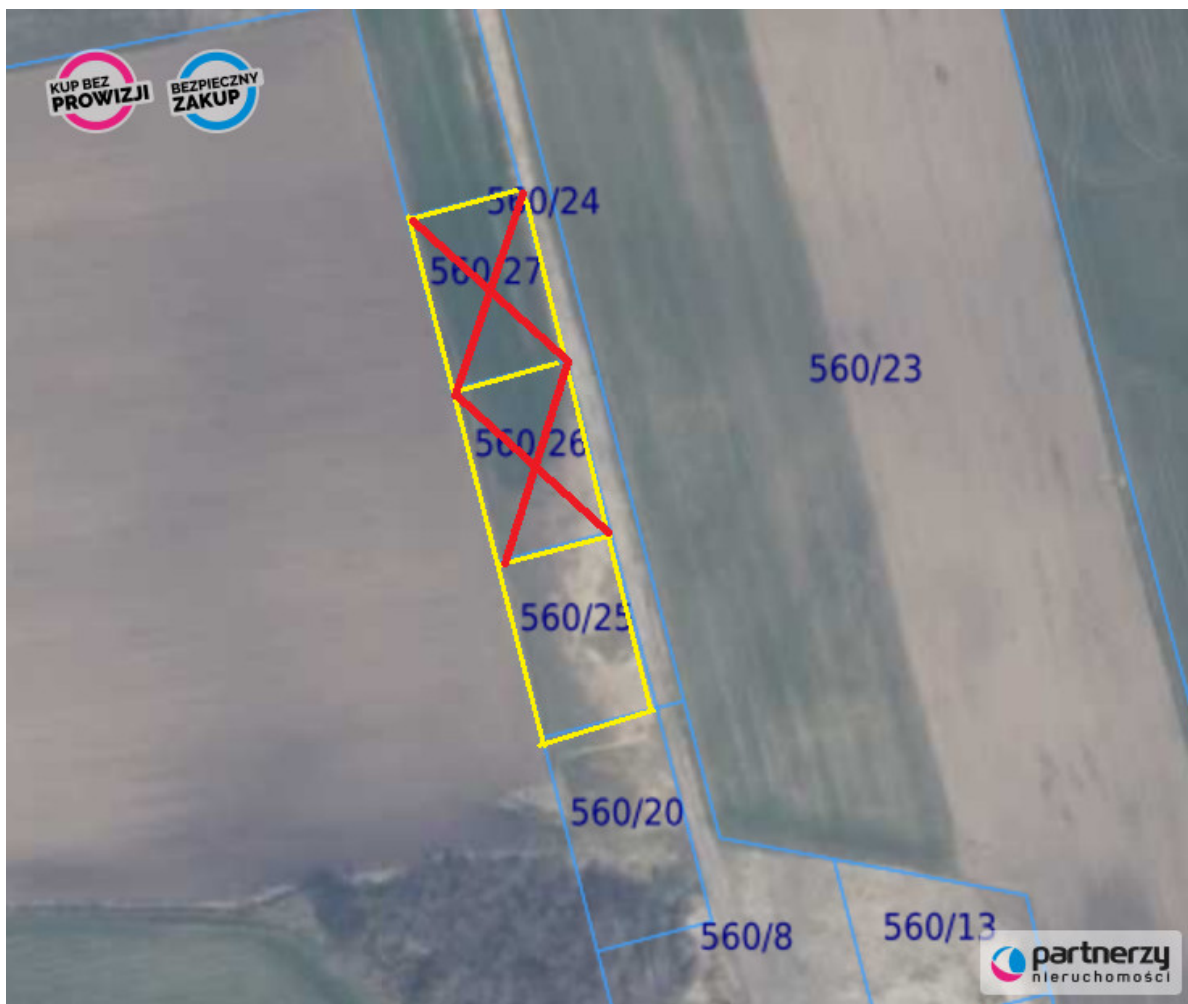

Działka BUDOWLNA na Kaszubach MłynekPrzodkowo - Młynek

Oferta działki nr identyfikatora

Cena: 199 680 / 195,00 zł/m²

Województwo:	Pomorskie	Obręb:	
Powiat:	Kczewo	Arkuszy:	
Gmina:		Nr działki:	
Miejscowość:	Młynek	GPS:	54.3698700, 18.3037600

DANE DZIAŁKI

Powierzchnia:	1024 m ²
Powierzchnia użytkowa (potencjalna) np. PUM: m ²	
Obwód:	0 m
Typ działki - przeznaczenie:	pod zabudowę mieszkaniową jednorodzinną
Uzbrojenie:	woda, kanalizacja sanitarna

Ogrodzenie: nie

INFORMACJE O ZABUDOWANIACH

LOKALIZACJA

Województwo:	Pomorskie
Powiat:	Kczewo
Miejscowość:	Młynek

OPIS

LOKALIZACJA:

Młynek - to malownicza kaszubska wieś położona w województwie pomorskim. Znajduje się w powiecie kartuskim, w gminie Przdkowo, w okolicach jeziora Kczewskiego. To idealne miejsce dla miłośników natury i spokoju, którzy pragną oderwać się od miejskiego zgiełku i delektować się pięknem kaszubskiego krajobrazu. W pobliżu znajduje się szkoła (ok. 3,6 km), kościół (ok. 2,8 km), sklep spożywczy (ok. 2,0 km), przedszkole (ok. 3,0 km) Lokalizacja zapewnia też doskonały dojazd do Trójmiasta. Do Gdańska dojedziemy w około 40 minut.

DZIAŁKA:

Budowlana, pod zabudowę mieszkaniową jednorodzinną. Płaska, kształtem zbliżone do prostokąta.

nr ew 560/25 - 1024 m² - cena 199 680 zł

ZAPRASZAM NA PREZENTACJĘ !

KUP Z NAMI - KORZYSTNIE I BEZPIECZNIE!