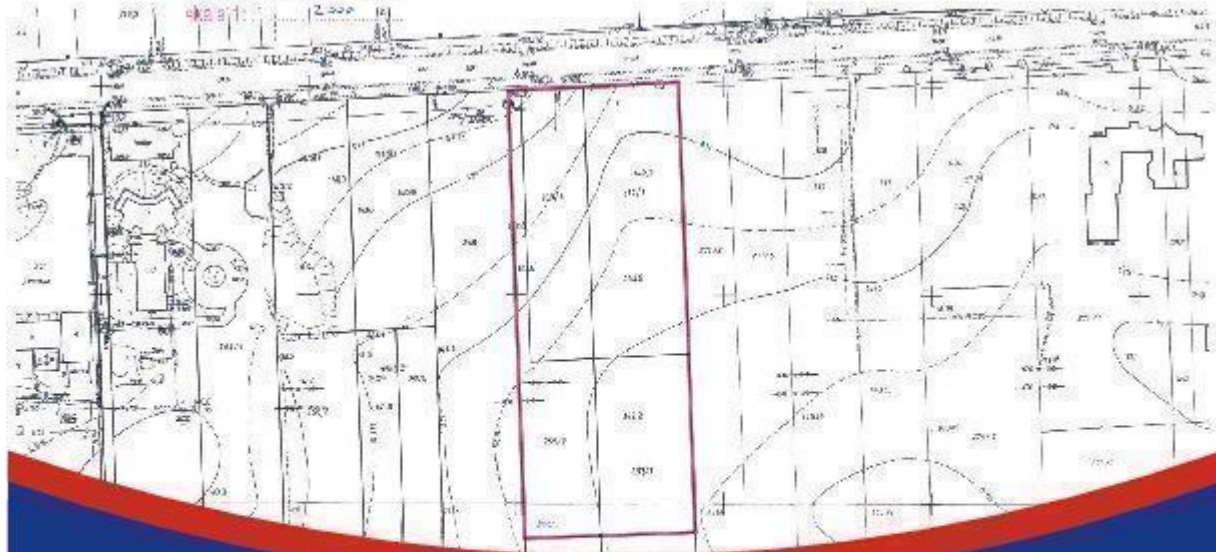

DANE DZIAŁKI

Powierzchnia:	11780 m ²
Powierzchnia użytkowa (potencjalna) np. PUM:	m ²
Obwód:	0 m
Ulica:	Horbów-Kolonia
Typ działki - przeznaczenie:	pod zabudowę magazynową/produkcyjną
Ogrodzenie:	nie

INFORMACJE O ZABUDOWANIACH

LOKALIZACJA

Województwo:	lubelskie
Powiat:	białski
Gmina:	Zalesie
Miejscowość:	Horbów-Kolonia

OPIS

Do wynajęcia działka inwestycyjna o powierzchni 11 780 mkw., w pobliżu przejścia granicznego. Oferta dostępna za pośrednictwem [b]AD REM NIERUCHOMOŚCI CEZARY PAPLIŃSKI. [/b] W razie pytań proszę o kontakt: Cezary Mazur, [b]601 938 548 [/b], cezary.mazur@ad-rem.lublin.pl Zapraszamy na naszą stronę: www.ad-rem.lublin.pl Powyższa oferta ma charakter informacyjny, może podlegać aktualizacji i nie stanowi oferty handlowej w rozumieniu art. 66 §1 kodeksu cywilnego oraz innych właściwych przepisów prawnych.

skala 1:2000

Mapa geodezyjna