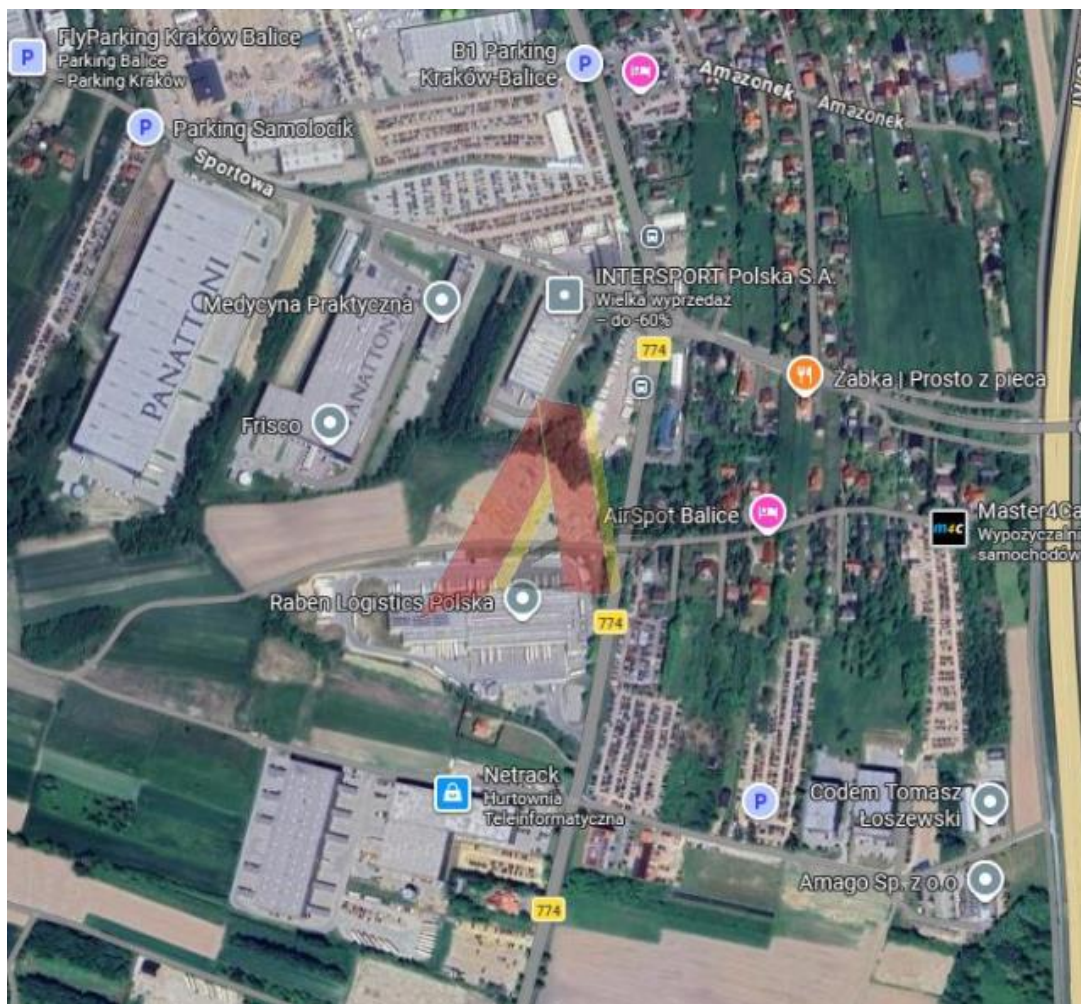

usługa w pobliżu Balic - Cholerzyn

Oferta działki nr identyfikatora

Cena: 750 000 / 500,00 zł/m²

Województwo:	Małopolskie	Obręb:	
Powiat:	krakowski	Arkusze:	
Gmina:	Liszki	Nr działki:	
Miejscowość:	Cholerzyn	GPS:	50.058002900, 19.763326500

DANE DZIAŁKI

Powierzchnia:	1500 m ²
Powierzchnia użytkowa (potencjalna) np. PUM: m ²	
Obwód:	0 m
Ulica:	Cholerzyn
Typ działki - przeznaczenie:	pod zabudowę magazynową/produkcyjną

Ogrodzenie: nie

INFORMACJE O ZABUDOWANIACH

LOKALIZACJA

Województwo:	Małopolskie
Powiat:	krakowski
Gmina:	Liszki
Miejscowość:	Cholerzyn

OPIS

Bliskie , okolice Lotniska w Balicach .

Plan zagospodarowania z bardzo dobrymi parametrami:

60% pow. zabudowy .

14m wysokie budynki.

Działka około 15ar o przeznaczeniu produkcyjno usługowym

- budynki produkcyjne, usługowe,
- składy, bazy, magazyny,
- obiekty techniczne związane z prowadzoną działalnością,

Droga dojazdowa gminna .