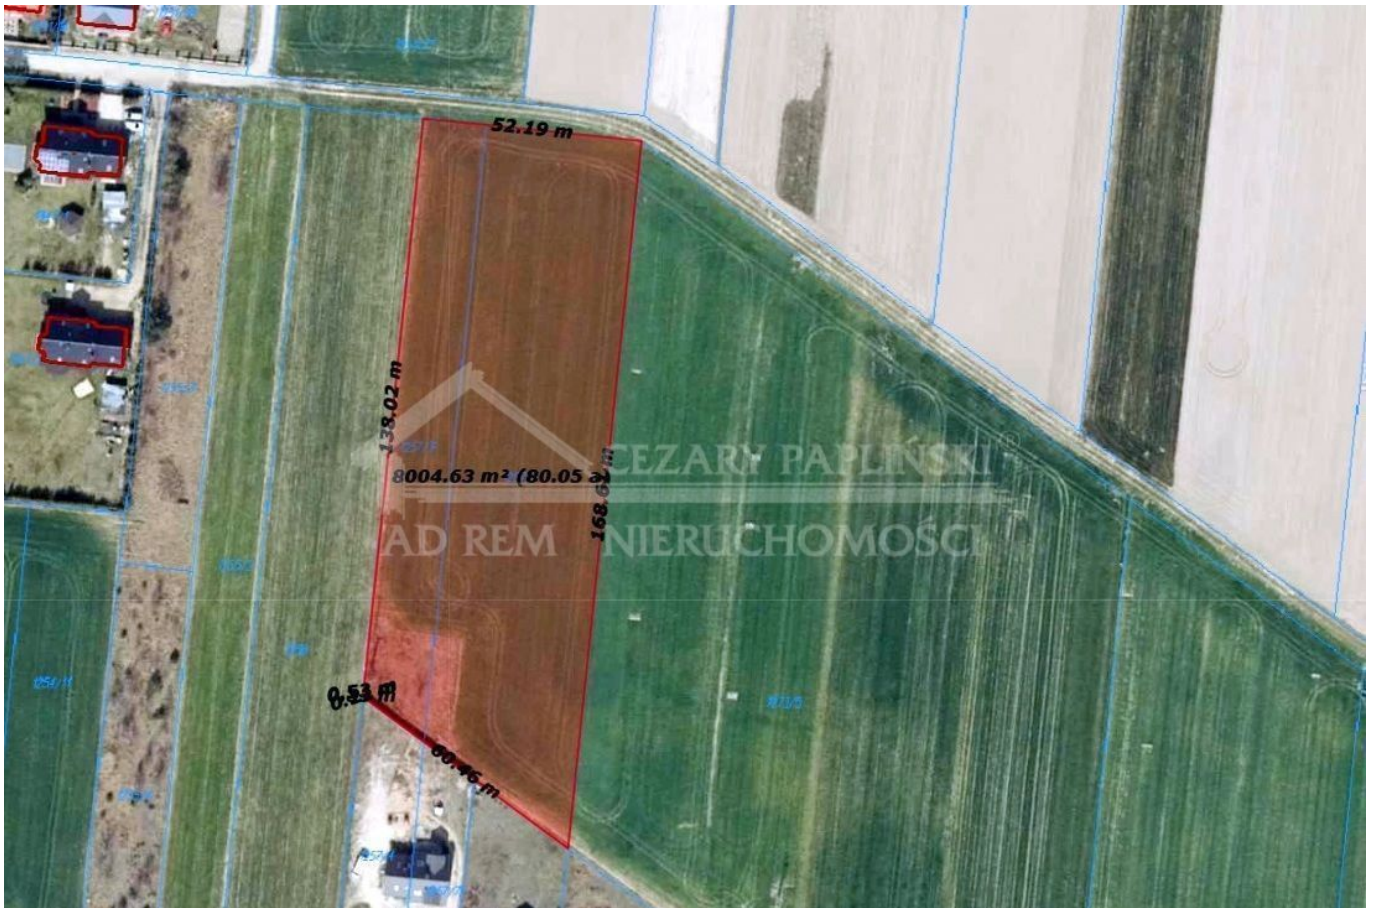

Na sprzedaż działka budowlana - Terebela

Oferta działki nr identyfikatora

Cena: 640 080 / 80,00 zł/m²

Województwo:	lubelskie	Obręb:	
Powiat:	białski	Arkusze:	
Gmina:	Biała Podlaska	Nr działki:	1257/3, 1257/6
Miejscowość:	Terebela	GPS:	52.0830847, 23.0804275

DANE DZIAŁKI

Powierzchnia:	8001 m ²
Powierzchnia użytkowa (potencjalna) np. PUM:	m ²
Obwód:	0 m
Typ działki - przeznaczenie:	pod zabudowę mieszkaniową jednorodzinną
Kształt:	nieregularny (wszystkie pozostałe)
Ogrodzenie:	nie
Rodzaj nawierzchni	droga o nawierzchni asfaltowej

INFORMACJE O ZABUDOWANIACH

LOKALIZACJA

Województwo:	lubelskie
Powiat:	białski
Gmina:	Biała Podlaska
Miejscowość:	Terebela
Kod pocztowy:	21-500

OPIS

Na sprzedaż wyjątkowa działka budowlana o powierzchni 8001 m², usytuowana w malowniczym, zielonym otoczeniu zaledwie 4 km od Białej Podlaskiej. Idealne miejsce dla inwestorów i osób poszukujących przestrzeni do realizacji swoich marzeń - działka o wymiarach 52 na 168 metrów, znajdująca się przy asfaltowej drodze, nieogrodzona, co daje szerokie możliwości zagospodarowania.