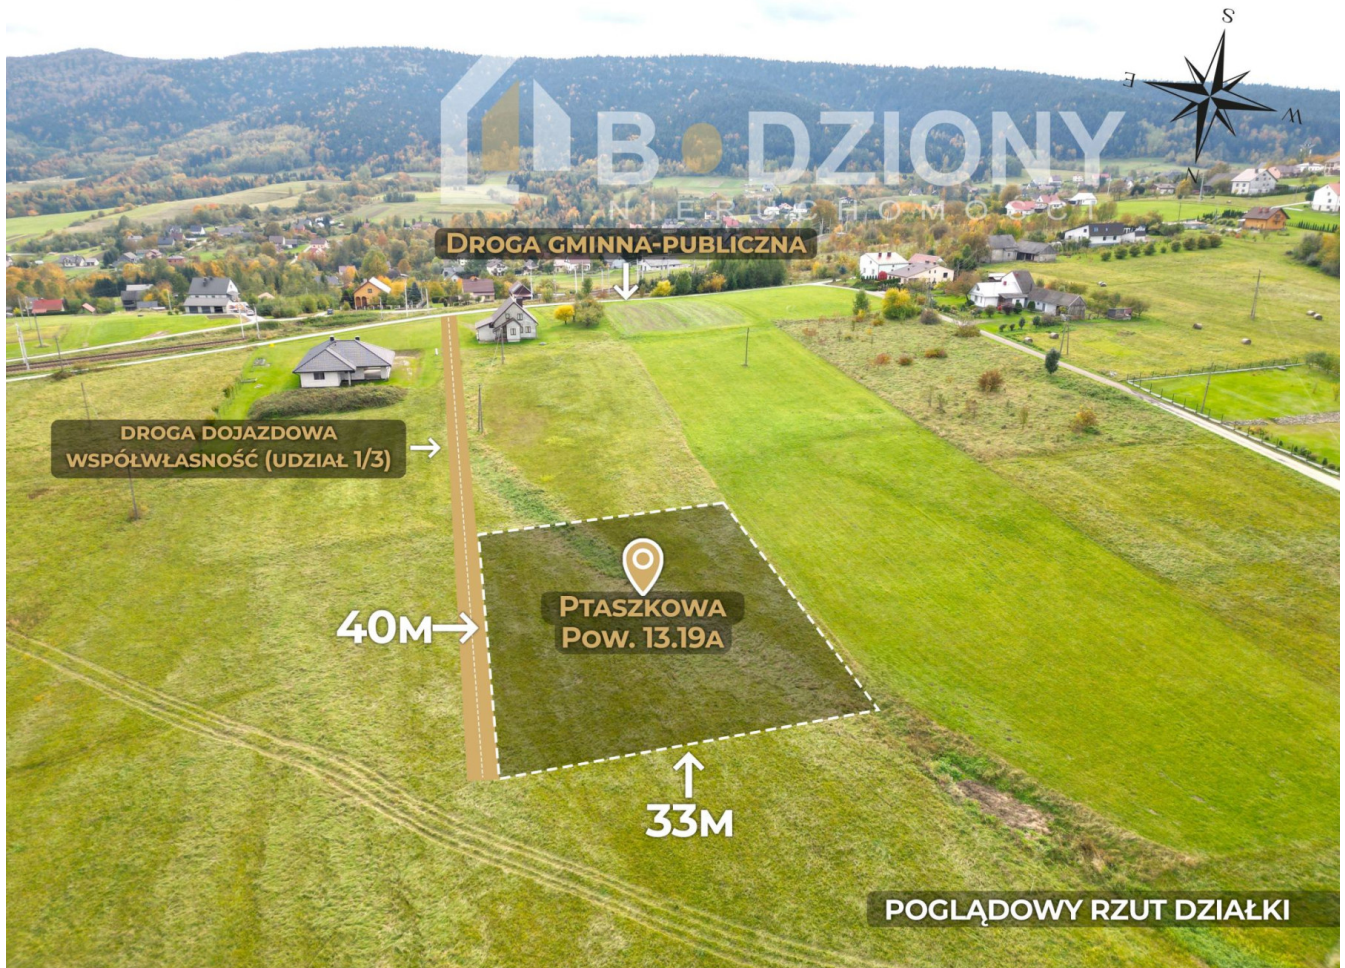

Twoje miejsce pod dom w górach widokowa działka w Ptaszkowej - Ptaszkowa

Oferta działki nr identyfikatora

Cena: 130 000 / 98,56 zł/m²

Województwo:	małopolskie	Obręb:	
Powiat:	nowosądecki	Arkusze:	
Gmina:	Grybów	Nr działki:	
Miejscowość:	Ptaszkowa	GPS:	49.60140000, 20.88660000

DANE DZIAŁKI

Powierzchnia:	1319 m ²
Powierzchnia użytkowa (potencjalna) np. PUM:	m ²
Obwód:	0 m
Rodzaj prawa:	własność
Typ działki - przeznaczenie:	pod zabudowę mieszkaniową jednorodzinną

Uzbrojenie:	prąd
Ogrodzenie:	nie

INFORMACJE O ZABUDOWANIACH

LOKALIZACJA

Województwo:	małopolskie
Powiat:	nowosądecki
Gmina:	Grybów
Miejscowość:	Ptaszkowa

OPIS

Na sprzedaż działka budowlana, położona w urokliwej części Ptaszkowej, gmina Grybów, powiat nowosądecki, województwo małopolskie.

Teren jest płaski prostokątny długość około 40m, szerokość około 33m, co zapewnia komfort warunki do zaprojektowania domu jednorodzinnego z ogrodem, tarasem oraz przestrzenią do wypoczynku.

Do działki prowadzi droga gminna, a ostatni odcinek stanowi droga z udziałem, częściowo utwardzona. Dojazd jest wygodny i zapewnia całoroczny dostęp.