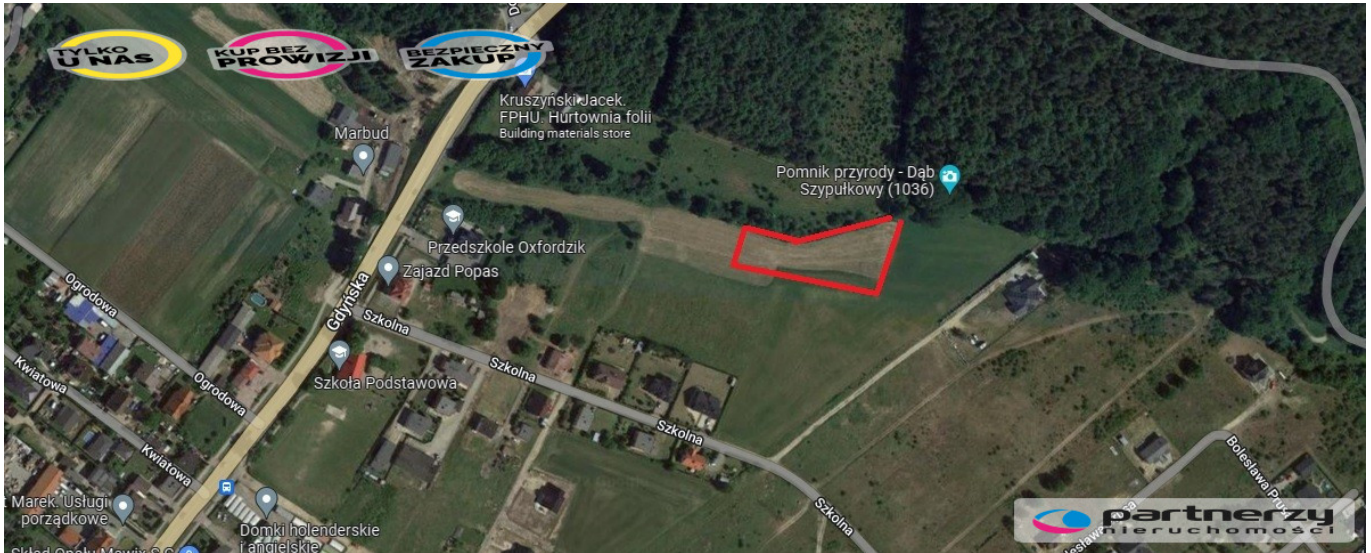

Działka mieszkaniowa w Tuchomiu z WZ - Tuchom

Oferta działki nr identyfikatora

Cena: 650 000 / 357,54 zł/m²

Województwo:	Pomorskie	Obręb:	
Powiat:	kartuski	Arkuszy:	
Gmina:		Nr działki:	
Miejscowość:	Tuchom	GPS:	54.4259788, 18.3993487

DANE DZIAŁKI

Powierzchnia:	1818 m²
Powierzchnia użytkowa (potencjalna) np. PUM:	m²
Obwód:	0 m
Ulica:	Szkolna
Uzbrojenie:	prąd,woda,gaz
Ogrodzenie:	nie

INFORMACJE O ZABUDOWANIACH

LOKALIZACJA

Województwo:	Pomorskie
Powiat:	kartuski
Miejscowość:	Tuchom