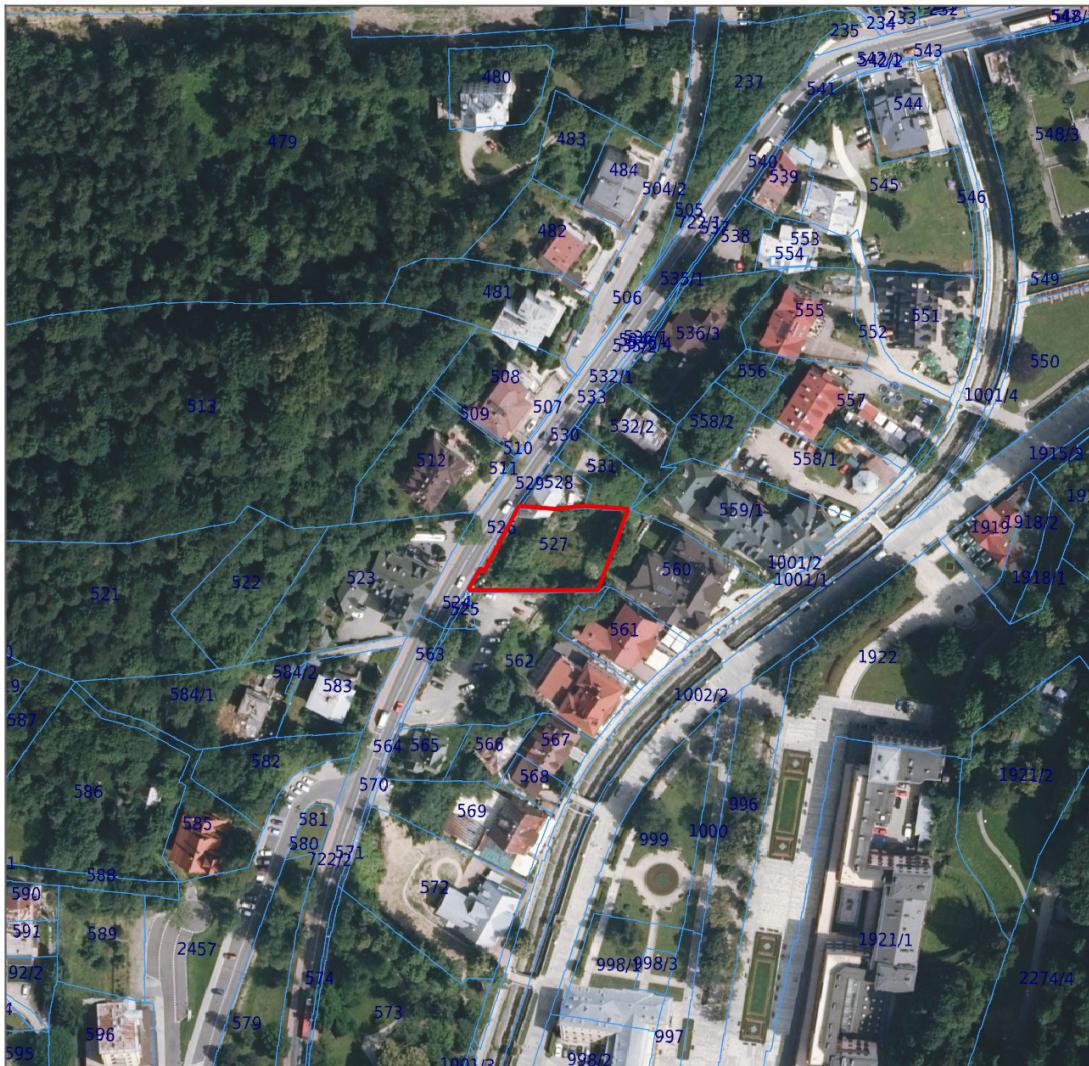

PARAMETRY DZIAŁKI

źródło mapy: geoportal.gov.pl

Legenda:

obrys przedmiotowej działki

granice działek ewidencyjnych