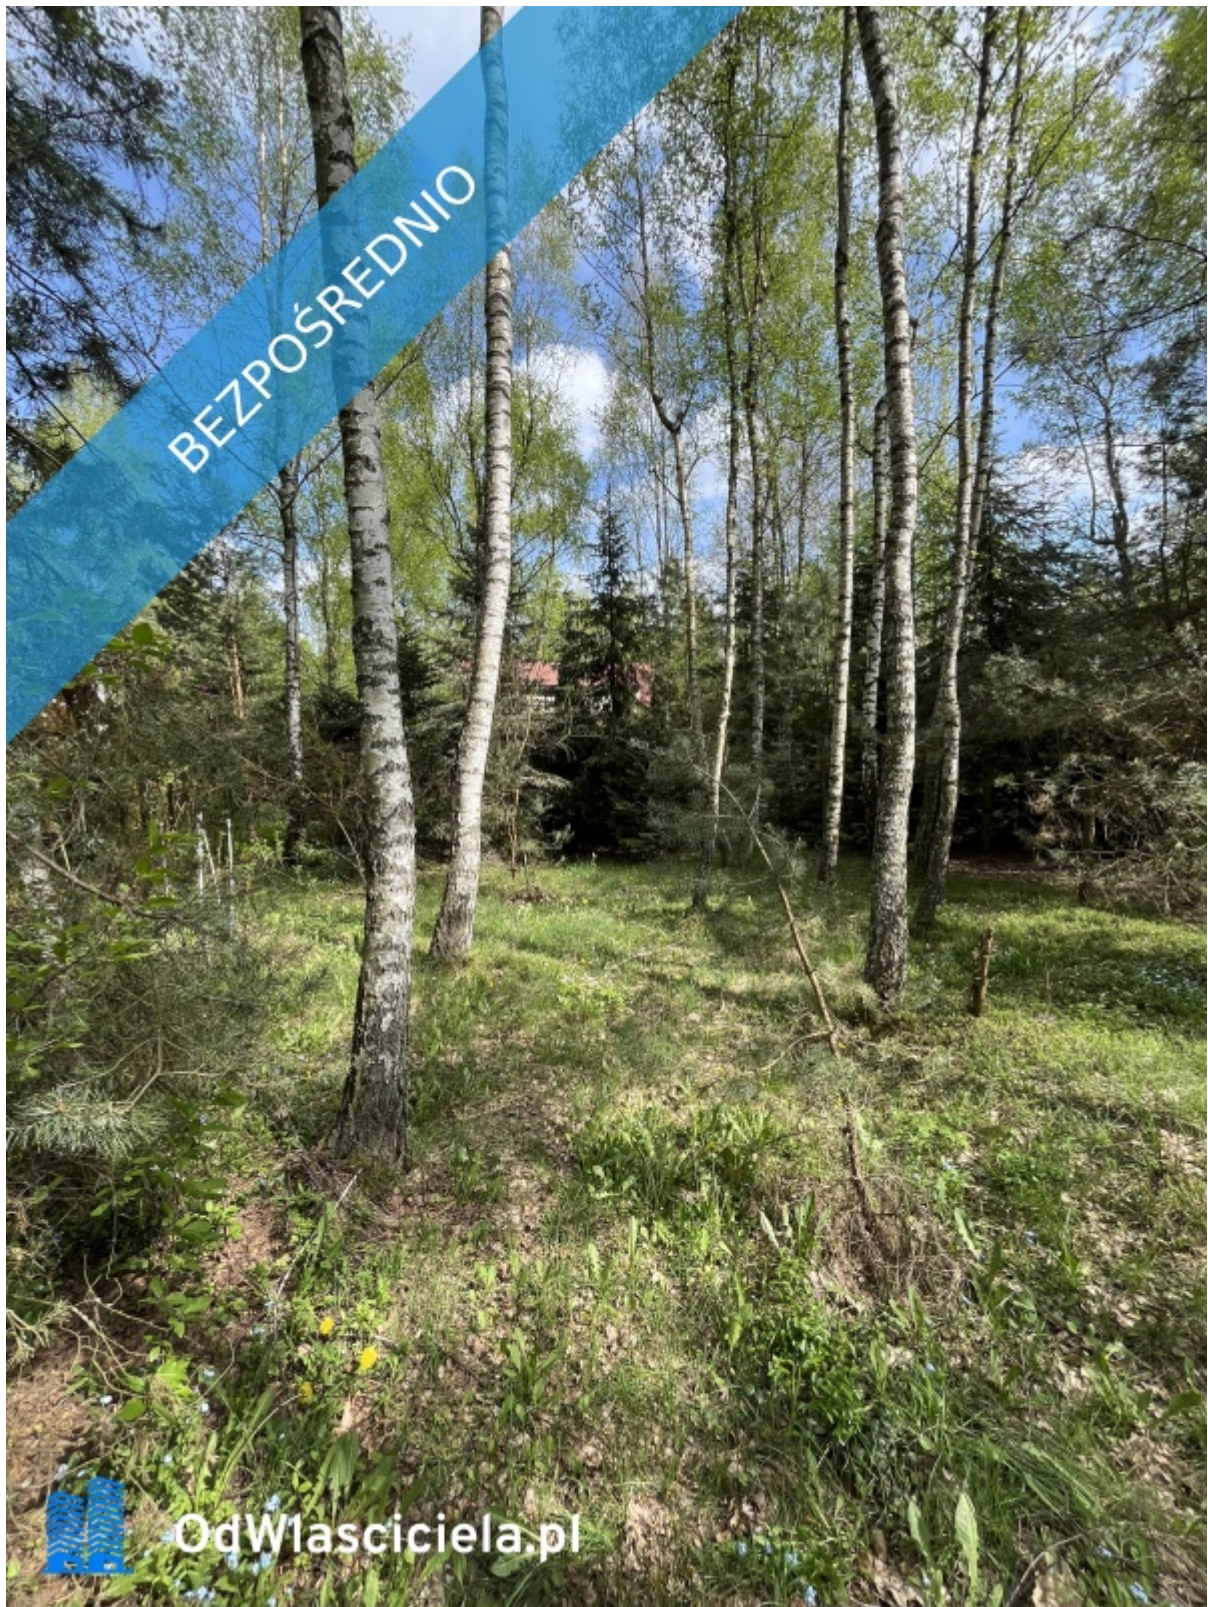

BEZPOŚREDNIO

OdWlasciciela.pl