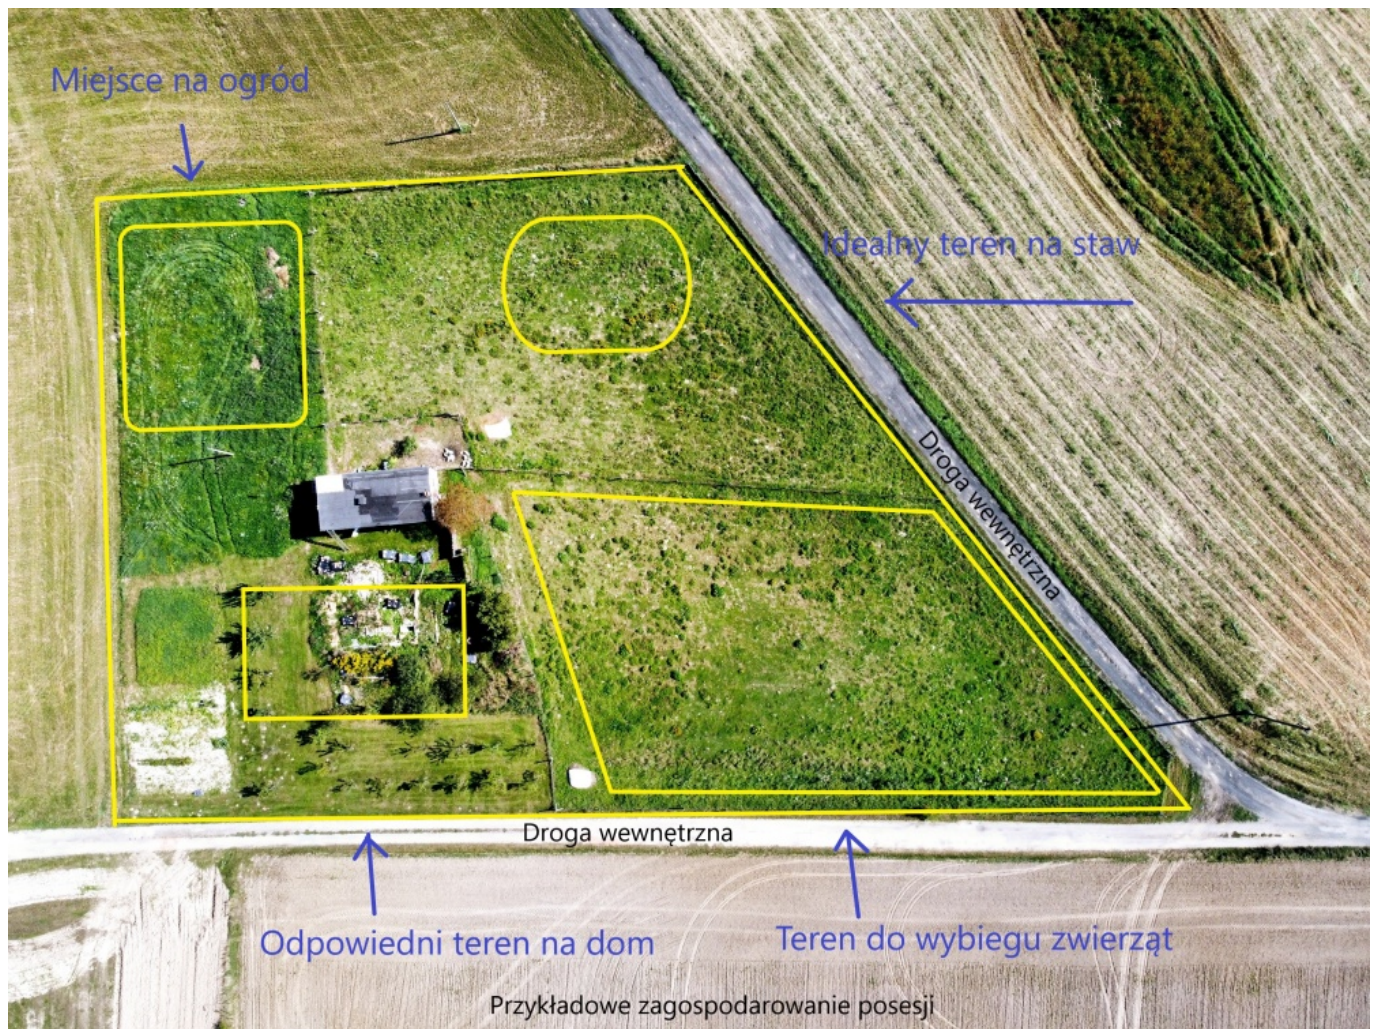

Mini rancho pośród jezior Buk Góralski Pojezierze Brodnickie - Toruń

Oferta działki nr identyfikatora

Cena: 6 000 / 0,91 zł/m²

Województwo:	kujawsko-pomorskie	Obręb:	
Powiat:	Toruń	Arkusze:	
Gmina:	Toruń	Nr działki:	
Miejscowość:	Toruń	GPS:	53.399542078, 19.218484593

DANE DZIAŁKI

Powierzchnia:	6600 m ²
Powierzchnia użytkowa (potencjalna) np. PUM: m ²	
Obwód:	0 m
Typ działki - przeznaczenie:	pod zabudowę mieszkaniową jednorodzinną
Uzbrojenie:	prąd, woda

INFORMACJE O ZABUDOWANIACH

Mini ranczo
6 600 m²

Przykładowa aranżacja stawu