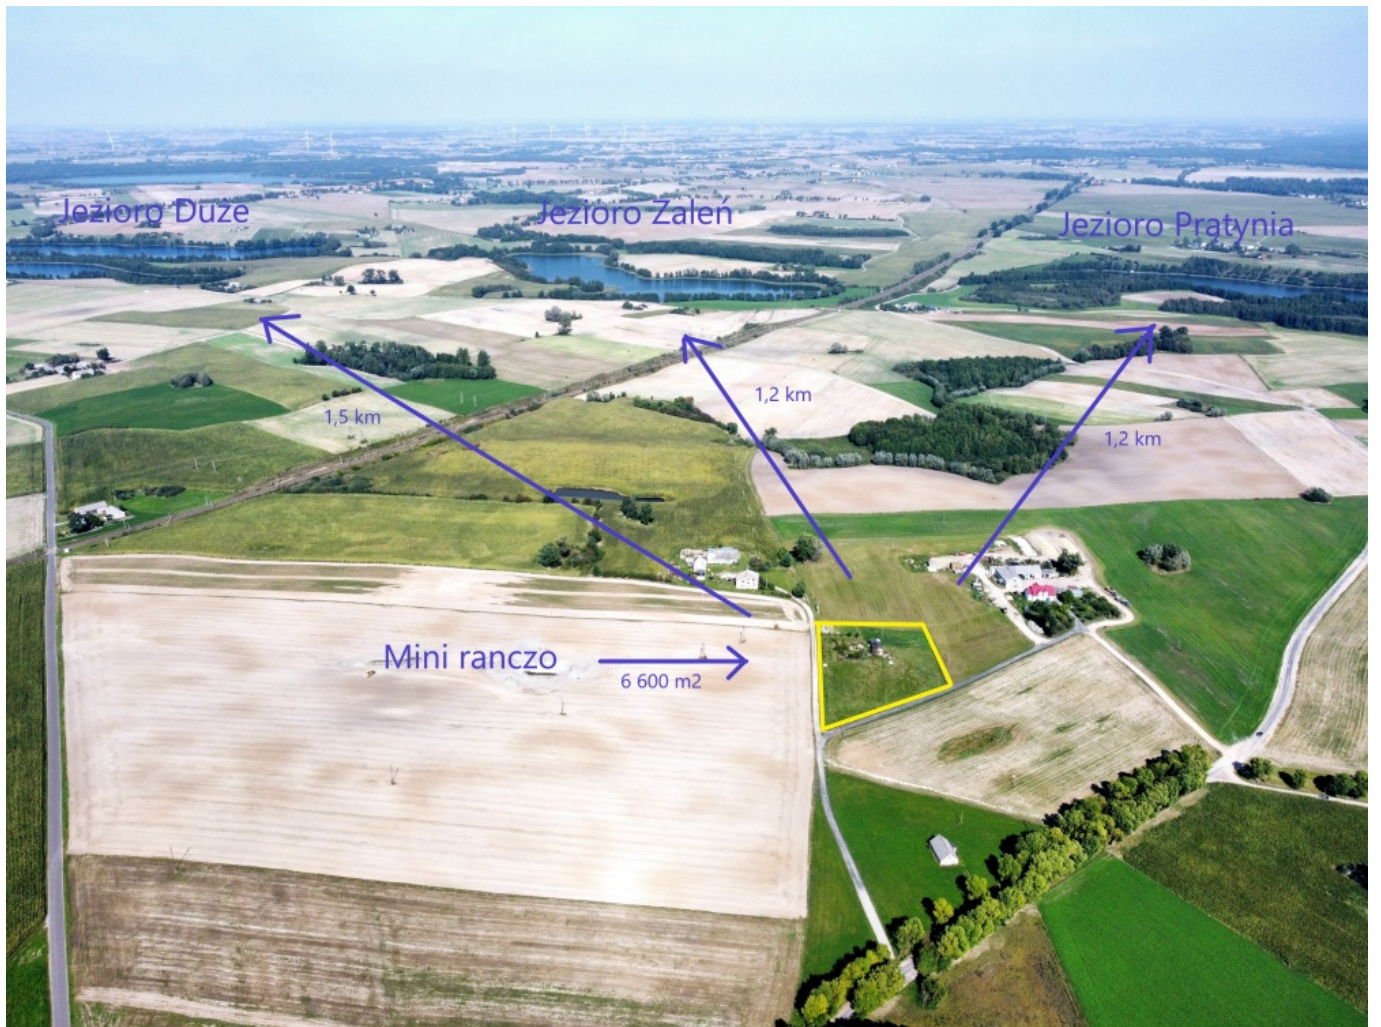

Mini rancho pośród jezior Buk Góralski Pojezierze Brodnickie - Toruń

Oferta działki nr identyfikatora

Cena: 6 000 / 0,91 zł/m²

Województwo:	kujawsko-pomorskie	Obręb:	
Powiat:	Toruń	Arkusze:	
Gmina:	Toruń	Nr działki:	
Miejscowość:	Toruń	GPS:	53.399542078, 19.218484593

DANE DZIAŁKI

Powierzchnia:	6600 m ²
Powierzchnia użytkowa (potencjalna) np. PUM: m ²	
Obwód:	0 m
Typ działki - przeznaczenie:	pod zabudowę mieszkaniową jednorodzinną
Uzbrojenie:	prąd, woda

INFORMACJE O ZABUDOWANIACH

DANE KONTAKTOWE

Telefon:	48 660770127
Email:	g.kowalczyk@gk-nieruchomosci.com
Osoba kontaktowa:	odwlasciela.pl Biuro nieruchomości

Data dodania ogłoszenia: 2026-06-06 06:15:06

Jeziro Przyboczne

zwane również
Gorzechówko

Mini ranczo
6 600 m²

Przykładowa aranżacja stawu