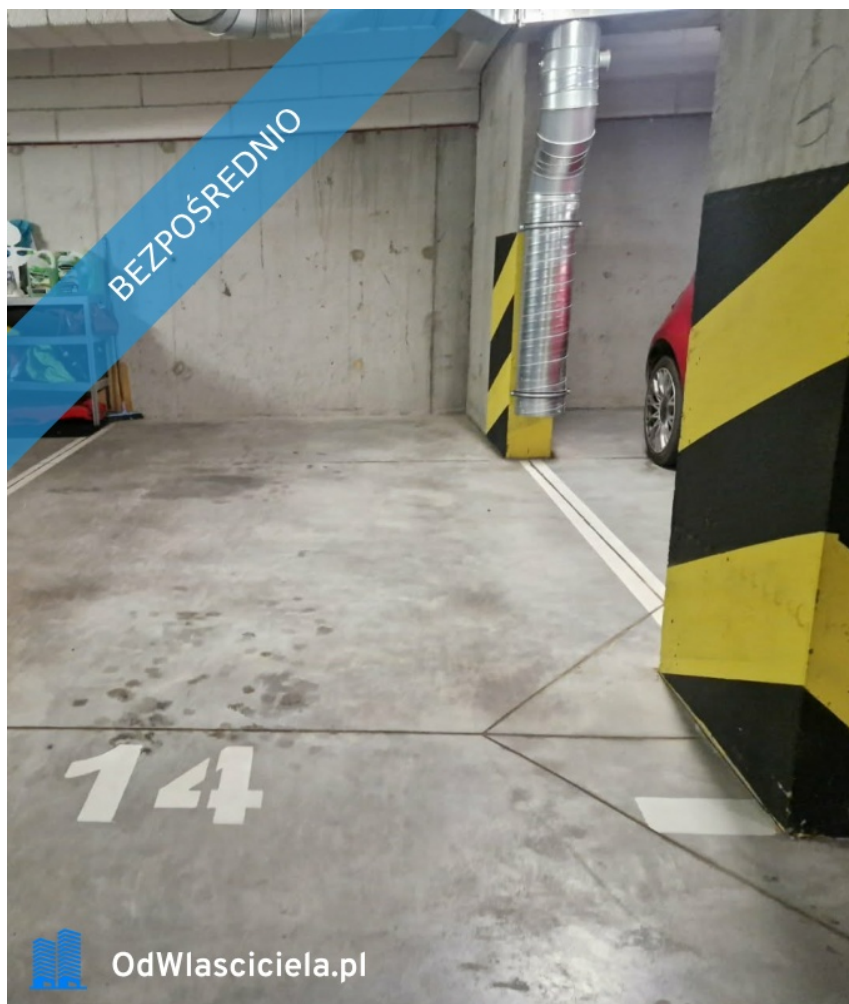

Miejsce postojowe w garażowcu n Cukrownia - Szczecin

Oferta działki nr identyfikatora

Cena: 75 000 / 3.000,00 zł/m²

Województwo:	zachodniopomorskie	Obręb:	
Powiat:	Szczecin	Arkusze:	
Gmina:	Szczecin	Nr działki:	
Miejscowość:	Szczecin	GPS:	53.3947372, 14.4913571

DANE DZIAŁKI

Powierzchnia:	25 m²
Powierzchnia użytkowa (potencjalna) np. PUM:	m²
Obwód:	0 m
Ulica:	Eugeniusza Kwiatkowskiego 17
Ogrodzenie:	tak