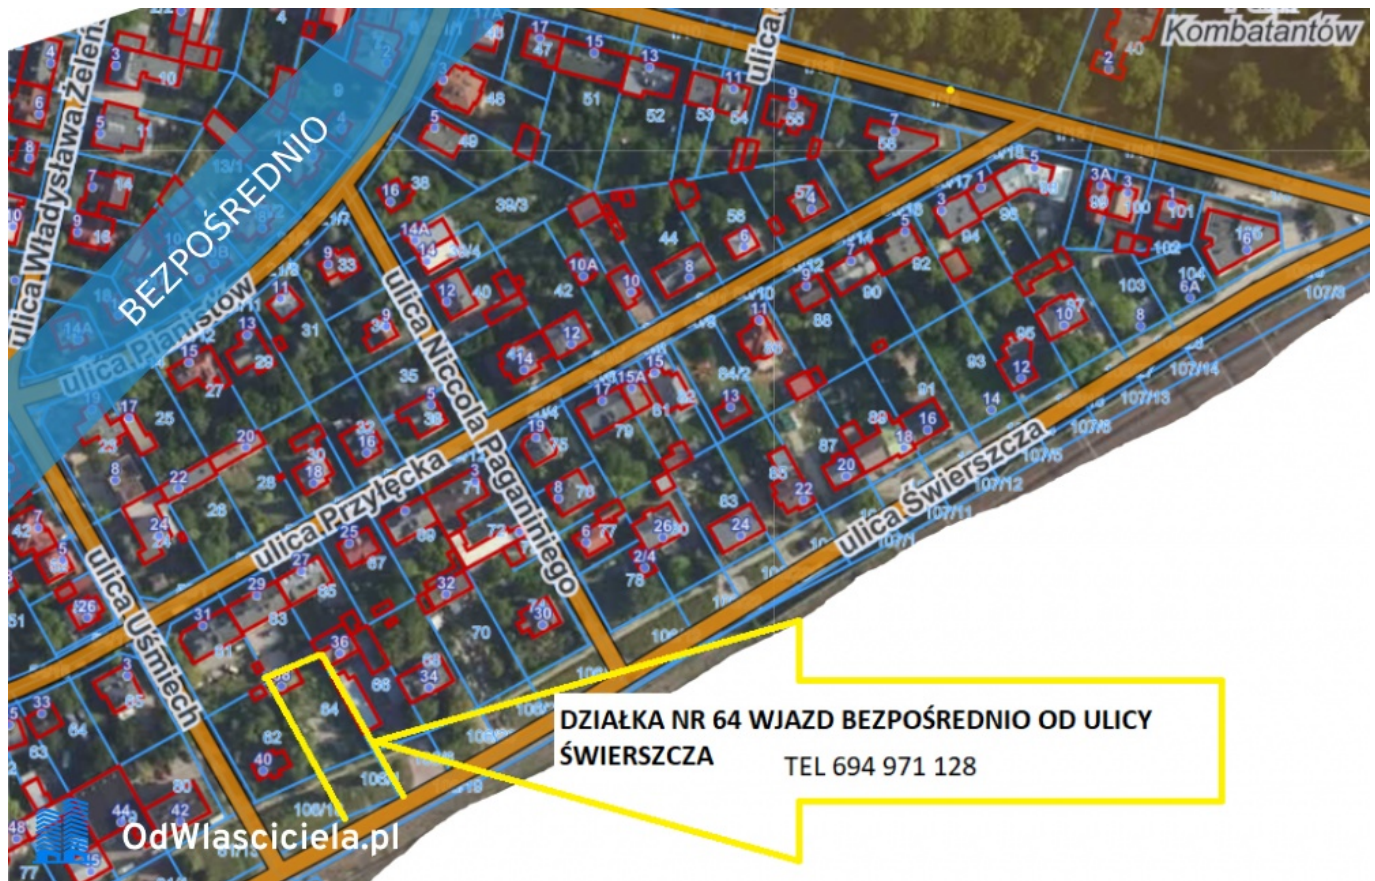

Działka budowlana 773 m Warszawa Włochy ul Świerszcza 38 bezpośrednio - Włochy

Oferta działki nr identyfikatora

Cena: 1 950 000 / 2.522,64 zł/m²

Województwo:	mazowieckie	Obręb:	
Powiat:	Warszawa	Arkusze:	
Gmina:	Warszawa	Nr działki:	
Miejscowość:	Włochy	GPS:	52.204683300, 20.907607

DANE DZIAŁKI

Powierzchnia:	773 m ²
Powierzchnia użytkowa (potencjalna) np. PUM:	m ²
Obwód:	0 m
Ulica:	Świerszcza 38
Typ działki - przeznaczenie:	pod zabudowę mieszkaniową jednorodzinną
Uzbrojenie:	prąd,woda,gaz,kanalizacja sanitarna

Ogrodzenie: tak

INFORMACJE O ZABUDOWANIACH

LOKALIZACJA

Województwo:	mazowieckie
Powiat:	Warszawa
Gmina:	Warszawa
Miejscowość:	Włochy

OPIS

OGŁOSZENIE BEZPOŚREDNIE - BEZ PROWIZJI Niezabudowana działka budowlana o powierzchni 773 m² i wymiarach 20 x 38 m, z bezpośrednim dostępem od ul. Świerszcza – spokojna, zielona okolica Nowych Włoch (Miasto Ogród). Lokalizacja: Warszawa – Nowe Włochy, ul. Świerszcza 38 Blisko Park Kombatantów i stacja kolejki Warszawa Włochy (ok. 12 min do Centrum) Przystanki autobusowe w pobliżu: linie [numer] W najbliższej okolicy: Szkoła podstawowa, liceum, przedszkola i żłobki Sklepy, apteki, punkty usługowe Tereny rekreacyjne, place zabaw, siłownie plenerowe Atuty działki: Dostęp do mediów: woda, prąd, kanalizacja Regularny kształt: 20 m szerokości x 38 m długości Spokojna, willowa okolica z dobrą infrastrukturą Stan prawny i planowanie: Brak Miejscowego Planu Zagospodarowania Przestrzennego (MPZP) Możliwość zabudowy po uzyskaniu Warunków Zabudowy (WZ) Doskonała lokalizacja pod dom jednorodzinny, bliźniak lub niewielką inwestycję deweloperską. Sprzedaż bezpośrednia „mail: Zapraszam do kontaktu i obejrzenia działki. Ogłoszenie dodane do wielu portali nieruchomości przez portal www.odwlasniciela.pl