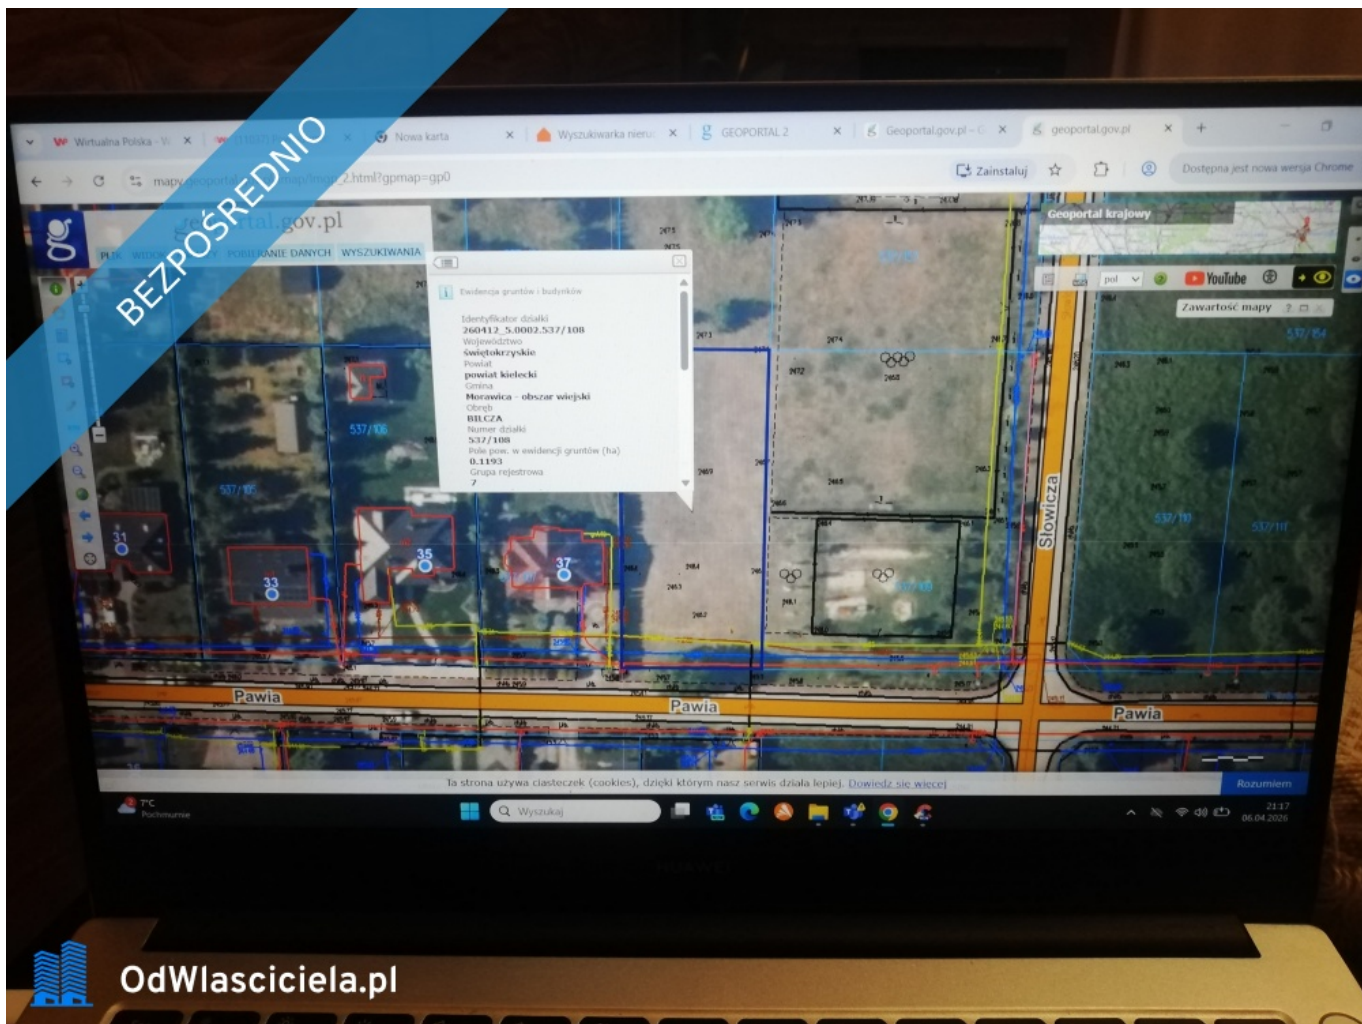

BEZPOŚREDNIO

Ewidencja gruntów i budynków
Identyfikator działki
260412_5.0002.537/108
Województwo
świętokrzyskie
Powiat
kielecki
Gmina
Morawica - obszar wiejski
Obszary
BHLGA
Numer działki
537/108
Pole pow. w ewidencji gruntów (ha)
0.1193
Grupa rejestrowa
7

OdWlasciciela.pl