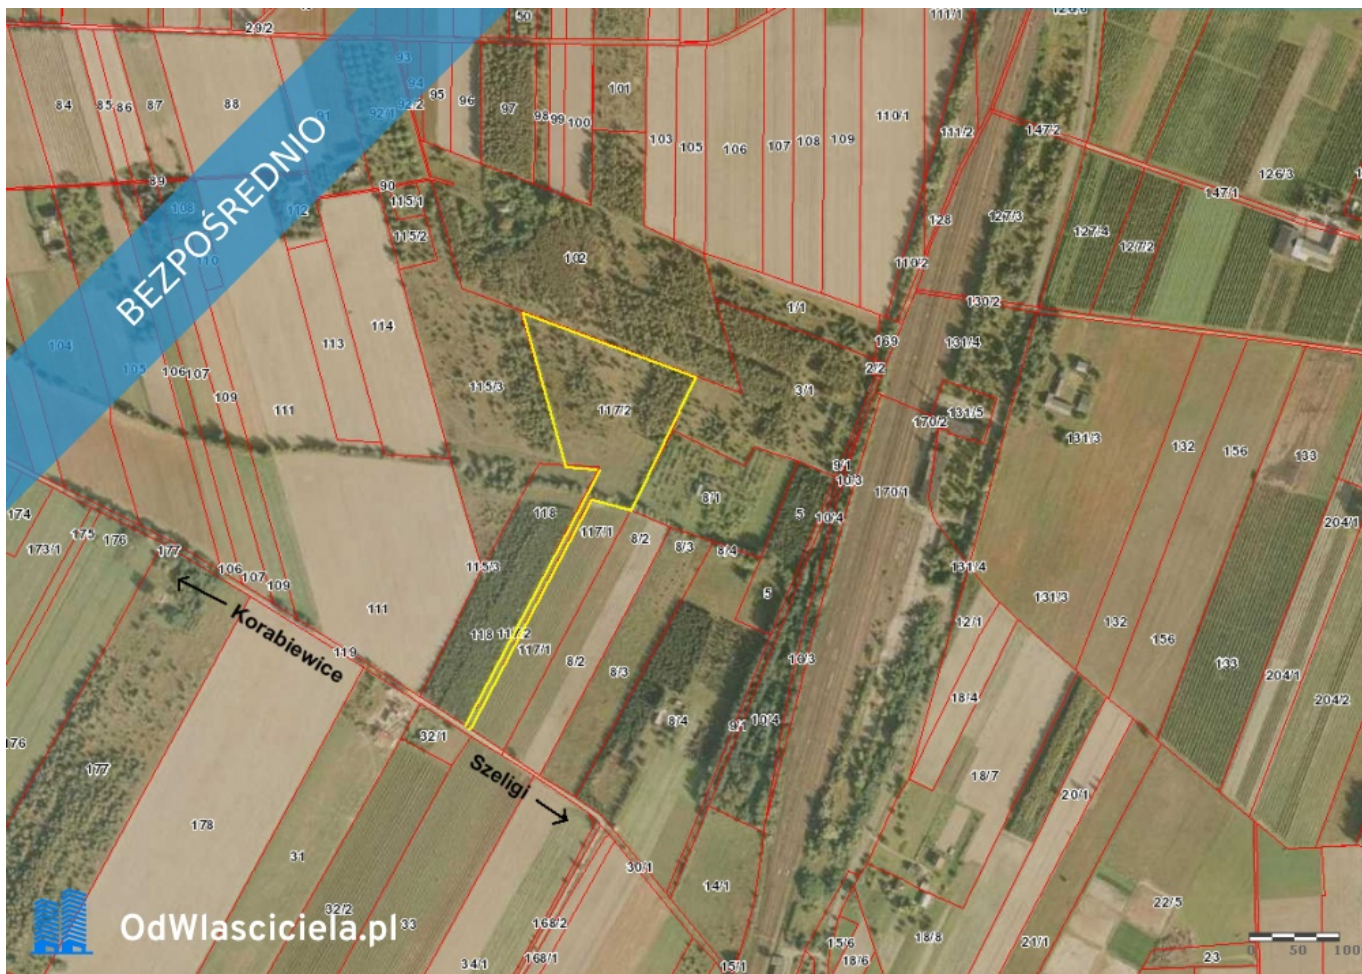

BEZPOŚREDNIO

OdWlasciciela.pl