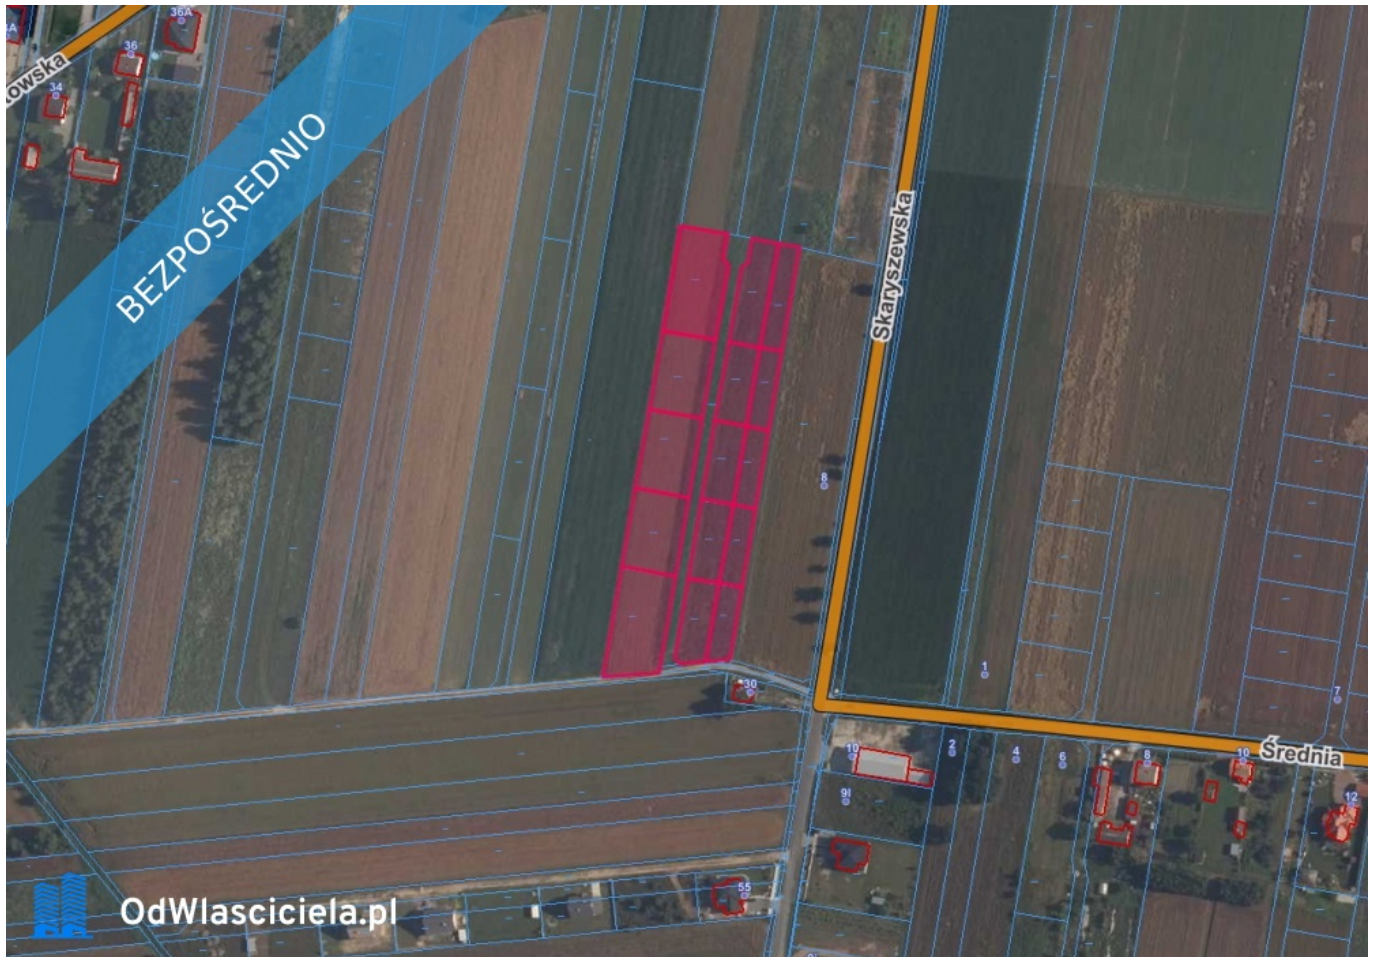

Działki budowlane 1000m2 Skaryszew kRadomia - Skaryszew

Oferta działki nr identyfikatora

Cena: 100 000 / 100,00 zł/m²

Województwo:	mazowieckie	Obręb:	
Powiat:	radomski	Arkusze:	
Gmina:	Skaryszew	Nr działki:	
Miejscowość:	Skaryszew	GPS:	51.3106091, 21.2523841

DANE DZIAŁKI

Powierzchnia:	1000 m ²
Powierzchnia użytkowa (potencjalna) np. PUM:	m ²
Obwód:	0 m
Typ działki - przeznaczenie:	pod zabudowę mieszkaniową jednorodzinną
Uzbrojenie:	prąd, woda

INFORMACJE O ZABUDOWANIACH

LOKALIZACJA

Województwo:	mazowieckie
Powiat:	radomski
Gmina:	Skaryszew
Miejscowość:	Skaryszew

OPIS

OGŁOSZENIE BEZPOŚREDNIE - BEZ PROWIZJI Sprzedam działki budowlane z indywidualnymi warunkami zabudowy o powierzchni 1000m2, znajdujące się w miejscowości Skaryszew. W pobliżu droga asfaltowa łącząca Skaryszew i Maków. Cicha i spokojna okolica, atrakcyjne położenie 2km do centrum Skaryszewa i 10km do Radomia. Media prąd i woda w działce. Droga wewnętrzna 6m. Cena 100zł/m2. Przekreślone już niedostępne. Więcej informacji pod numerem telefonu Ogłoszenie dodane do wielu portali nieruchomości przez portal www.odwlasniciela.pl