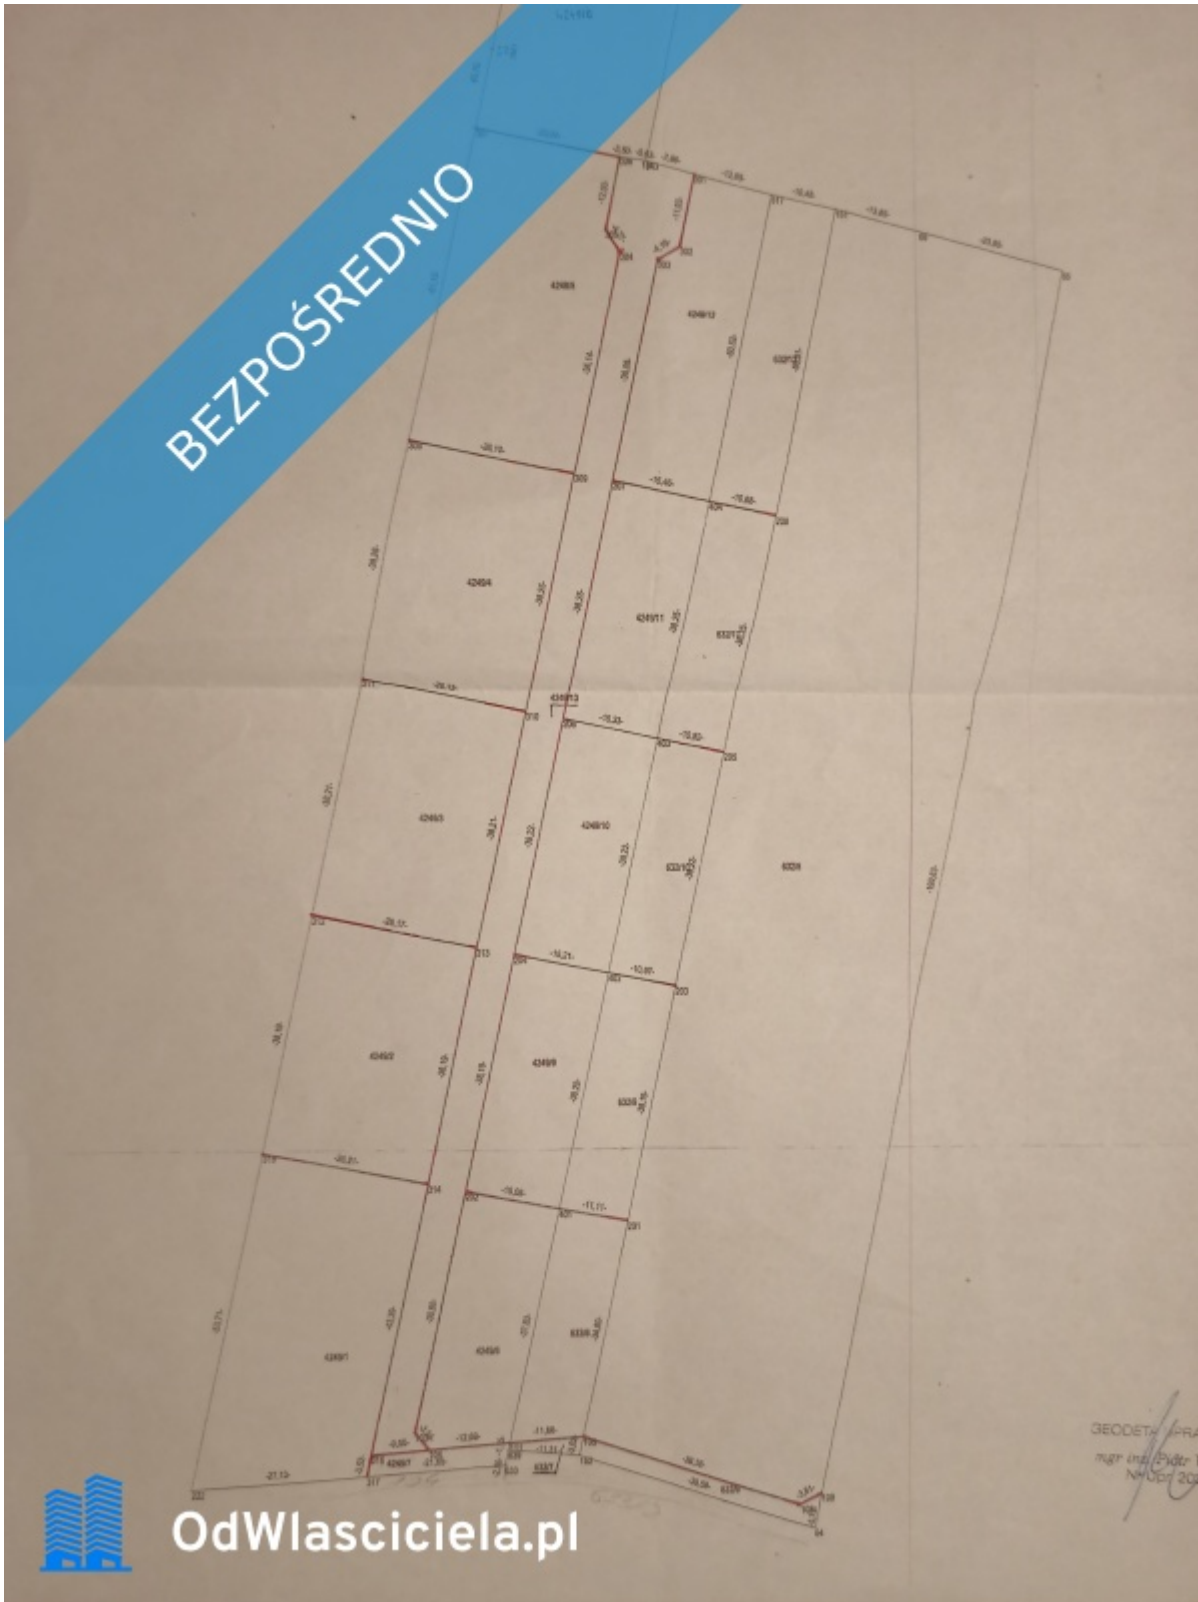

OdWlasciciela.pl