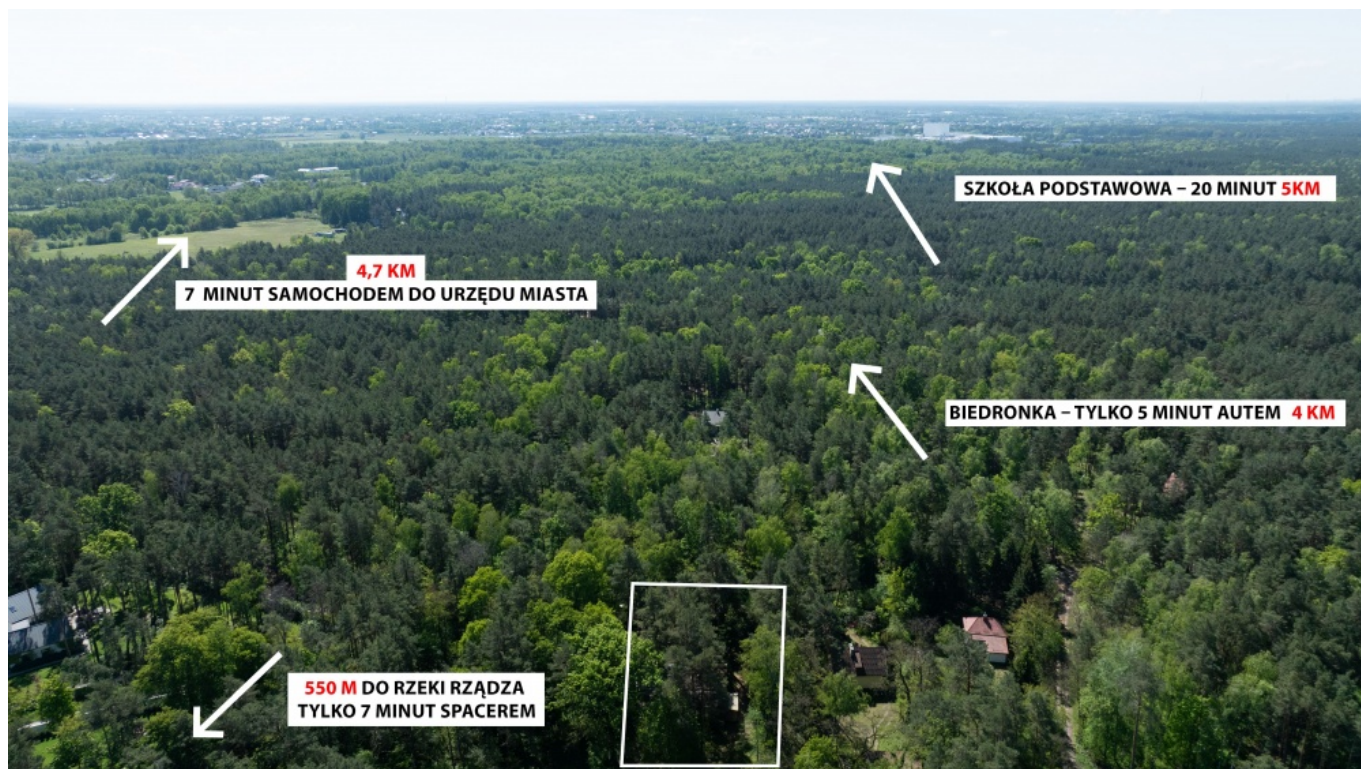

Na sprzedaż trzy sąsiednie działki w Radzyminie na ul Borówkowej - Rejentówka

Oferta działki nr identyfikatora

Cena: 637 360 / 310,00 zł/m²

Województwo:	mazowieckie	Obręb:	
Powiat:	wołomiński	Arkusze:	
Gmina:	Radzymin	Nr działki:	
Miejscowość:	Rejentówka	GPS:	52.4489384, 21.157337

DANE DZIAŁKI

Powierzchnia:	2056 m ²
Powierzchnia użytkowa (potencjalna) np. PUM:	m ²
Obwód:	0 m
Ulica:	Borówkowa
Typ działki - przeznaczenie:	pod zabudowę mieszkaniową jednorodzinną
Uzbrojenie:	prąd, woda, gaz
Ogrodzenie:	tak

INFORMACJE O ZABUDOWANIACH

LOKALIZACJA

Województwo:	mazowieckie
Powiat:	wołomiński
Gmina:	Radzymin
Miejscowość:	Rejentówka

OPIS

Na sprzedaż działka położona w kameralnym, leśnym otoczeniu przy ul. Borówkowej w Radzymin. TWymiary całego terenu: ok. 73 m szerokości × 79 m długości Cena za całość: 1 740 idealne miejsce dla osób szukających ciszy, prywatności i kontaktu z naturą, a jednocześnie z wygodnym dojazdem do miasta. Powierzchnia działki: • Działka nr 67 – 2056 m² Łączna powierzchnia: 2056 m² Warunki zabudowy (MPZP): • przeznaczenie: zabudowa jednorodzinna wolnostojąca MN4 • maksymalna powierzchnia zabudowy: 20% • maksymalna wysokość: 2 kondygnacje Media i infrastruktura: • na każdej działce znajduje się skrzynka elektryczna • na każdej działce została wywiercona studnia • w granicy działek przebiega linia gazowa Działki znajdują się wśród drzew, co zapewnia wyjątkowy klimat i prywatność. W odległości około 1 km przepływa malownicza rzeka Rządza, idealna na spacer i rekreację. To doskonała propozycja zarówno pod budowę domu w otoczeniu natury, jak i inwestycję w spokojnej, rozwijającej się okolicy. Zapraszam do kontaktu oraz do osobistego odwiedzenia tego wyjątkowego miejsca.