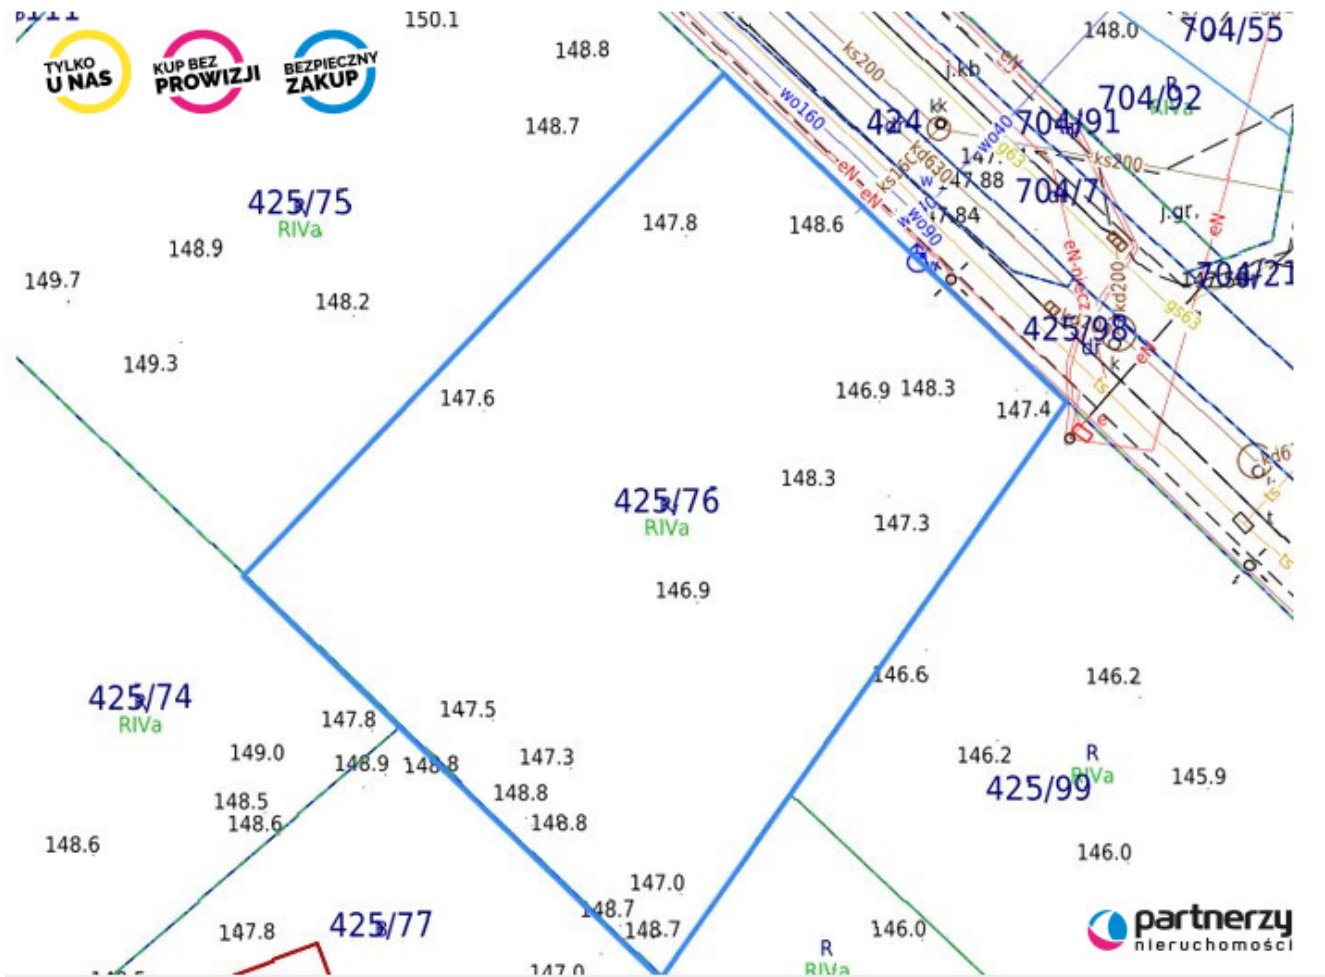

Działka budowlana Chwaszczyno 1008 m² - Chwaszczyno

Oferta działki nr identyfikatora

Cena: 395 000 / 391,87 zł/m²

Województwo:	Pomorskie	Obręb:	
Powiat:	kartuski	Arkusze:	
Gmina:		Nr działki:	
Miejscowość:	Chwaszczyno	GPS:	54.4397157, 18.4231871

DANE DZIAŁKI

Powierzchnia:	1008 m ²
Powierzchnia użytkowa (potencjalna) np. PUM:	m ²
Obwód:	0 m
Ulica:	Stefana Żeromskiego
Typ działki - przeznaczenie:	pod zabudowę mieszkaniową jednorodzinną

Ogrodzenie: nie

INFORMACJE O ZABUDOWANIACH

LOKALIZACJA

Województwo: Pomorskie
Powiat: kartuski
Miejscowość: Chwaszczyno

OPIS

Oferujemy do zakupu działkę budowlaną (obowiązuje MPZP) w bardzo dobrej cenie, położoną w urokliwej miejscowości Chwaszczyno. Powierzchnia tej działki wynosi 1008 m².

Podstawowe informacje:

Wielkość działki: ok. 1008 m²

Obecne przeznaczenie: Działka będzie przeznaczona pod budownictwo jednorodzinne.

Dostępność mediów:

woda - na terenie działki

kanalizacja, energia, gaz - w drodze