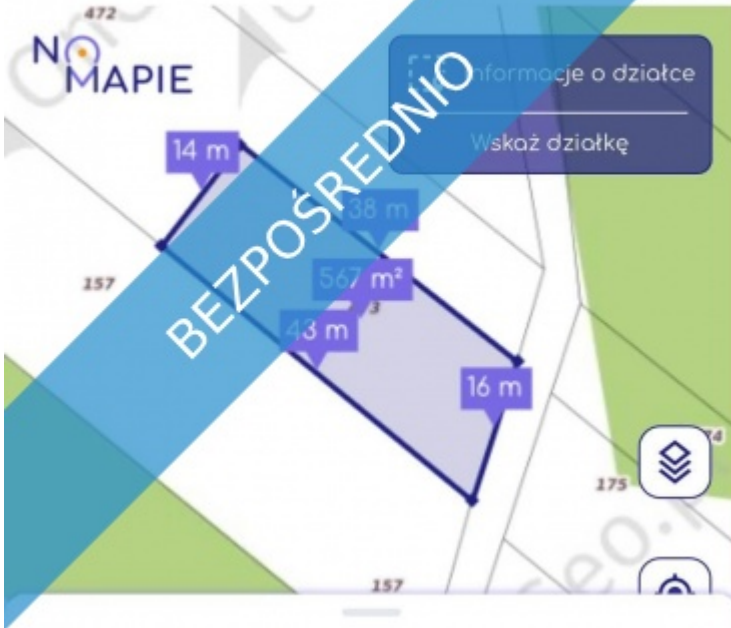

Narzędzia

geoportal-krajowy.pl

OdWlasciciela.pl

17:52

Informacje o wybranej dzi...

Adres: JÓZEFOWO

gm. Stupca | pow. stupecki | woj. wielkopolskie

Id działki: 302306_2.0008.473

[Sprawdź miejscowy plan zagospodarowania](#)

17:51

Informacje o wybranej dzi...   

-  Eksport
-  Bufor
-  Ukryj
-  Pomiar

Adres: JÓZEFOWO

gm. Stupca | pow. stupecki | woj. wielkopolskie

Id działki: 302306_2.0008.473