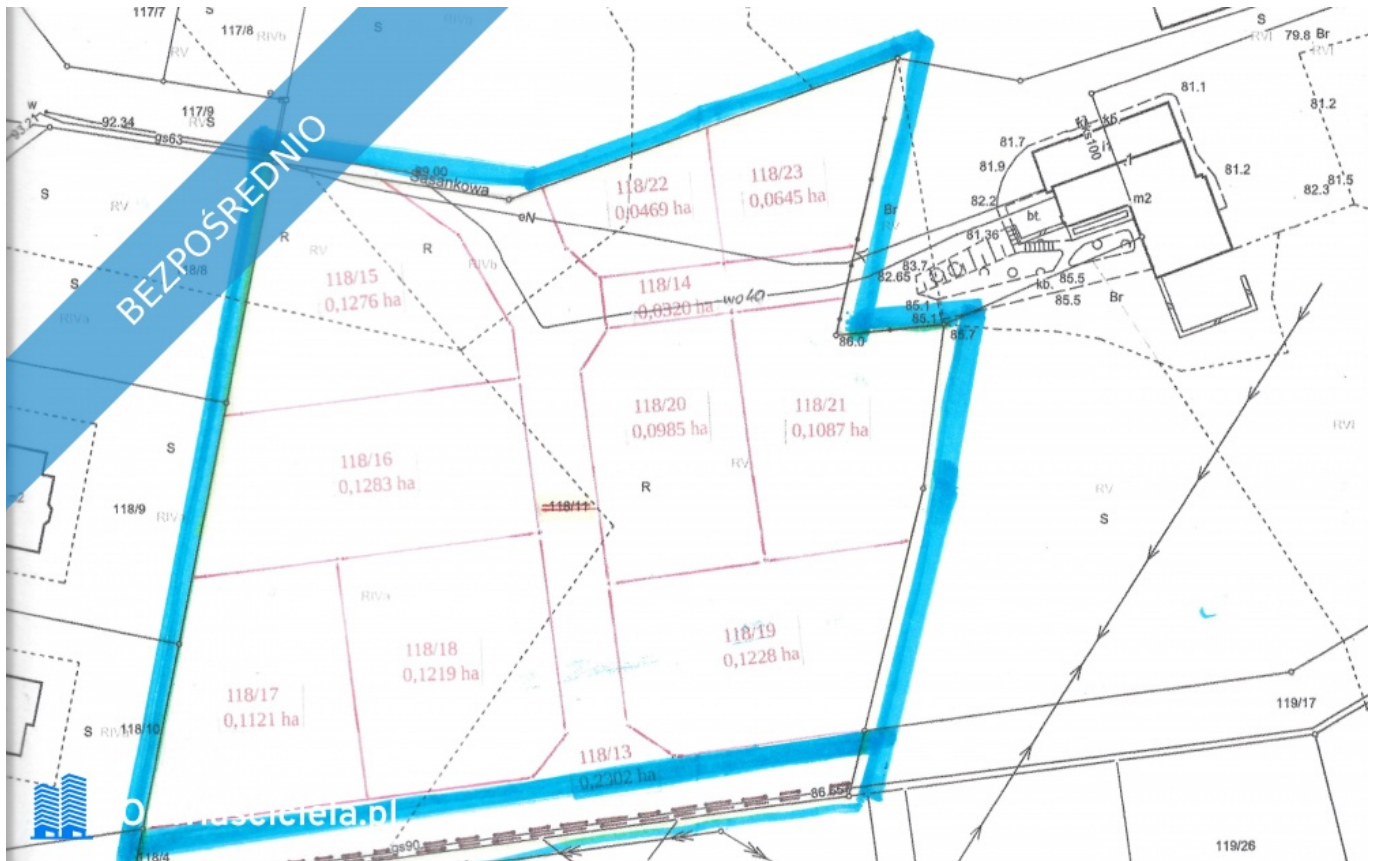

Kompleks 9 działek budowlanych - Dębe

Oferta działki nr identyfikatora

Cena: 499 000 / 53,58 zł/m²

Województwo:	wielkopolskie	Obręb:	
Powiat:	czarnkowsko-trzcianecki	Arkusze:	
Gmina:	Dębe	Nr działki:	
Miejscowość:	Dębe	GPS:	52.882995165, 16.553632487

DANE DZIAŁKI

Powierzchnia:	9313 m ²
Powierzchnia użytkowa (potencjalna) np. PUM:	m ²
Obwód:	0 m
Ulica:	Sasankowa, Fiołkowa
Typ działki - przeznaczenie:	pod zabudowę mieszkaniową jednorodzinną
Uzbrojenie:	prąd, woda, gaz

INFORMACJE O ZABUDOWANIACH

LOKALIZACJA

Województwo:	wielkopolskie
Powiat:	czarnkowsko-trzcianecki
Gmina:	Dębe
Miejscowość:	Dębe

OPIS

OGŁOSZENIE BEZPOŚREDNIE - BEZ PROWIZJI Kompleks 9 działek budowlanych o łącznej powierzchni 9313 m2, w Dębe, Gmina Lubasz, przy granicy z Czarnkowem. Objęte Planem Zagospodarowania Przestrzennego - zabudowa jednorodzinna, Sąsiadują z osiedlem domów jednorodzinnych, Możliwość przyłączenia do wody, prądu i gazu, Z dostępem do drogi gminnej Ogłoszenie dodane do wielu portali nieruchomości przez portal www.odwlasniciela.pl