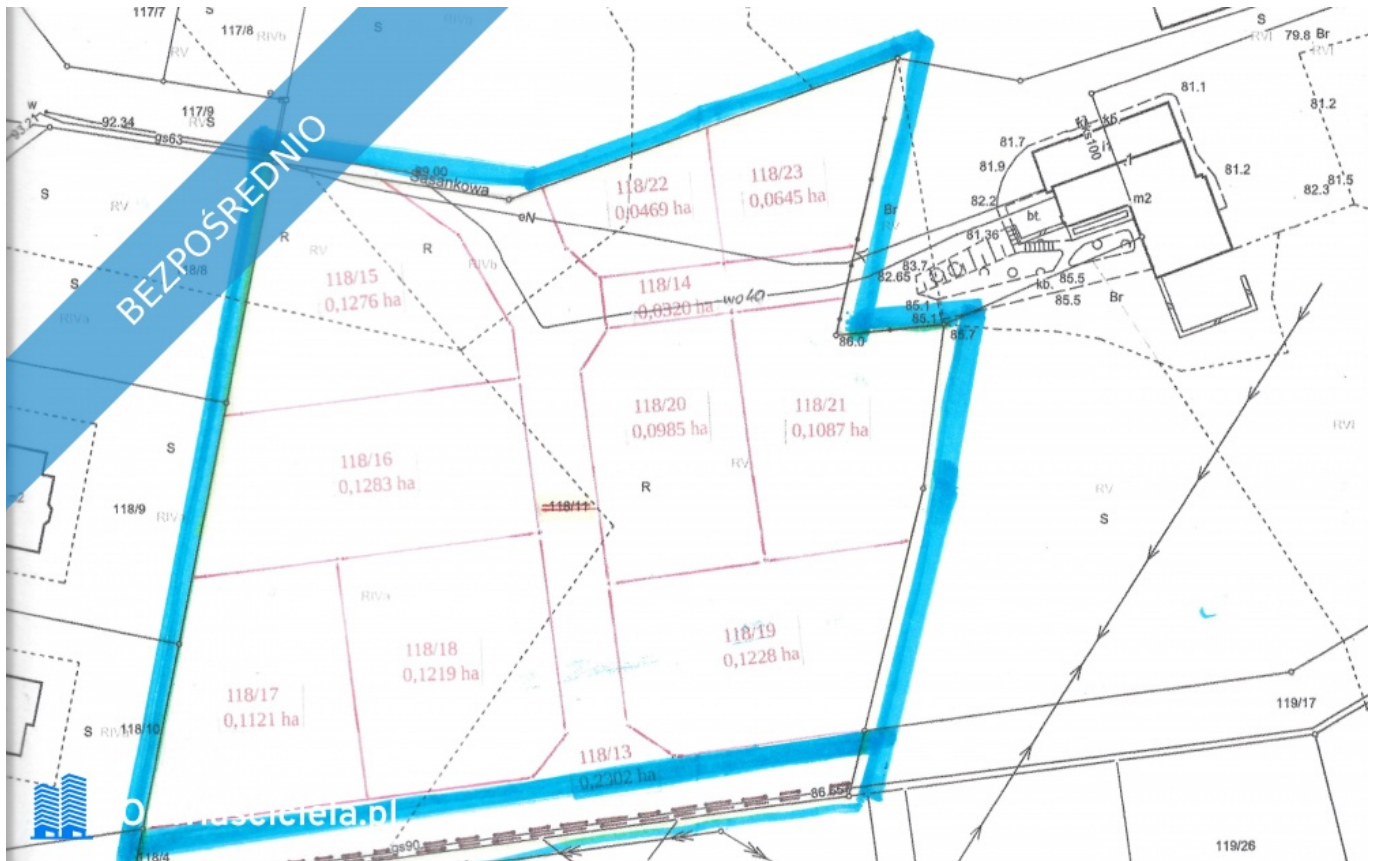

### Oferta działki nr identyfikatora

Cena: 600 000 / 64,43 zł/m<sup>2</sup>

Województwo:	wielkopolskie	Obręb:	
Powiat:	czarnkowsko-trzcianecki	Arkusze:	
Gmina:	Dębe	Nr działki:	
Miejscowość:	Dębe	GPS:	52.882995165, 16.553632487

#### DANE DZIAŁKI

Powierzchnia:	9313 m <sup>2</sup>
Powierzchnia użytkowa (potencjalna) np. PUM:	m <sup>2</sup>
Obwód:	0 m
Ulica:	Sasankowa, Fiołkowa
Typ działki - przeznaczenie:	pod zabudowę mieszkaniową jednorodzinną
Uzbrojenie:	prąd, woda, gaz

## LOKALIZACJA

Województwo:	wielkopolskie
Powiat:	czarnkowsko-trzcianecki
Gmina:	Dębe
Miejscowość:	Dębe

## OPIS

OGŁOSZENIE BEZPOŚREDNIE - BEZ PROWIZJI Kompleks 9 działek budowlanych o łącznej powierzchni 9313 m2, w Dębe, Gmina Lubasz, przy granicy z Czarnkowem. Objęte Planem Zagospodarowania Przestrzennego - zabudowa jednorodzinna, Sąsiadują z osiedlem domów jednorodzinnych, Możliwość przyłączenia do wody, prądu i gazu, Z dostępem do drogi gminnej Ogłoszenie dodane do wielu portali nieruchomości przez portal [www.odwlasniciela.pl](http://www.odwlasniciela.pl)