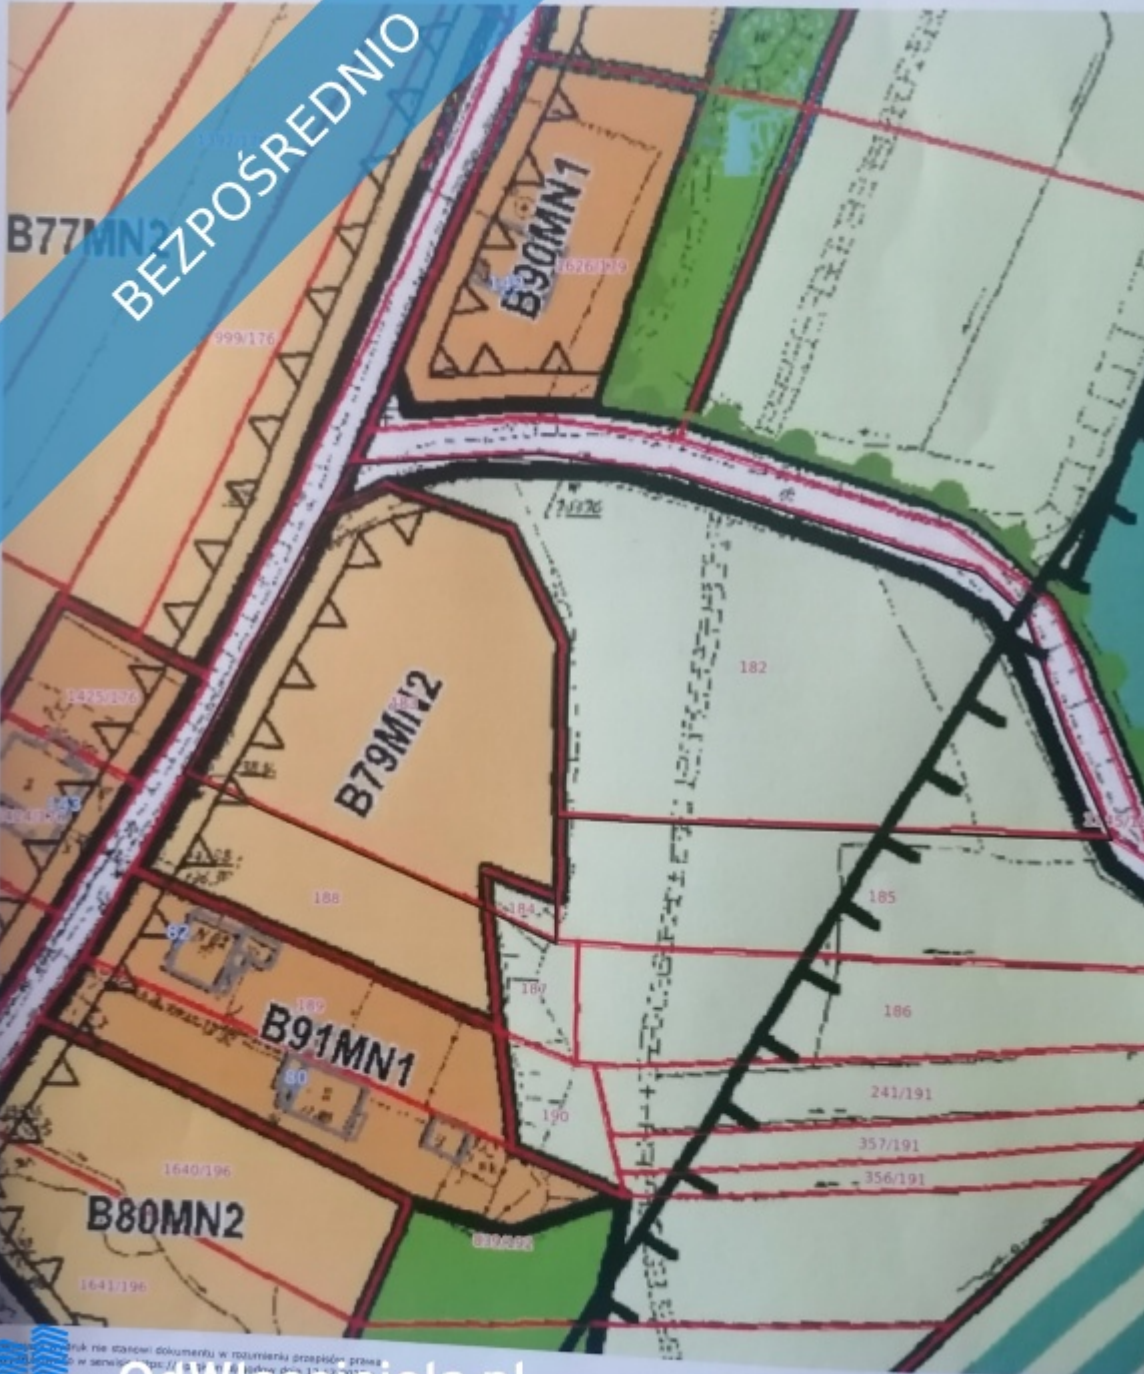

OdWlasciciela.pl