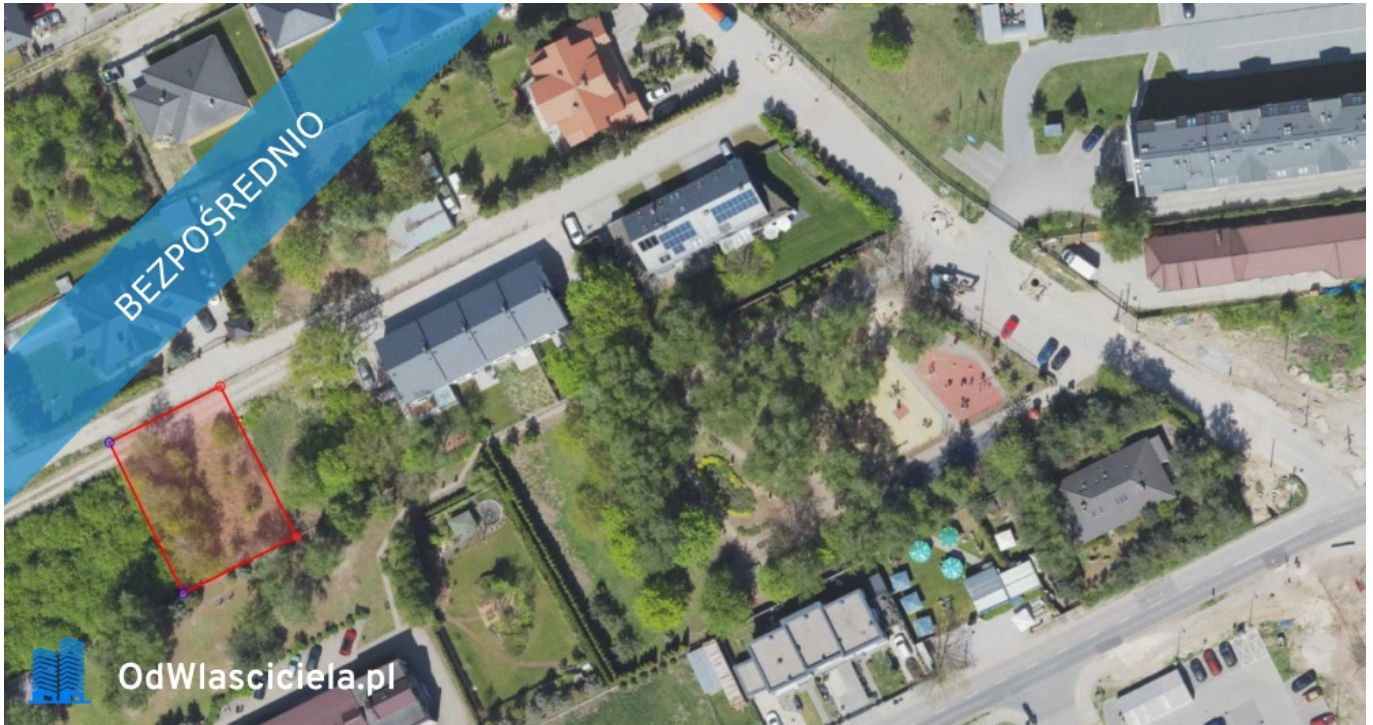

Działka Warszawa Wawer 644m Sprzedam bezpośrednio - Wawer

Oferta działki nr identyfikatora

Cena: 660 000 / 1.024,84 zł/m²

Województwo:	mazowieckie	Obręb:	
Powiat:	Warszawa	Arkusze:	
Gmina:	Warszawa	Nr działki:	
Miejscowość:	Wawer	GPS:	52.171755628, 21.158628382

DANE DZIAŁKI

Powierzchnia:	644 m ²
Powierzchnia użytkowa (potencjalna) np. PUM:	m ²
Obwód:	0 m
Ulica:	Strzygłowska
Typ działki - przeznaczenie:	pod zabudowę mieszkaniową jednorodzinną
Uzbrojenie:	prąd,woda,gaz,kanalizacja sanitarna
Ogrodzenie:	tak

INFORMACJE O ZABUDOWANIACH

LOKALIZACJA

Województwo:	mazowieckie
Powiat:	Warszawa
Gmina:	Warszawa
Miejscowość:	Wawer

OPIS

OGŁOSZENIE BEZPOŚREDNIE - BEZ PROWIZJI Działka Warszawa Wawer 644m Sprzedam bezpośrednio działkę budowlaną 644 m. Ulica Strzygłowska jest asfaltowa - dojazd do działki drogą utwardzoną ok 80m. Prąd, woda i gaz w granicy działki. Kanalizacja w budowie na ulicy. Wydane Warunki Zabudowy na dom jedno lub dwulokalowy ok 120 m2 zabudowy, 9 m wysokości, ponad 250 m2 intensywność zabudowy. Podjazd i parking od strony północnej - możliwość wyjścia do ogrodu na południe. Dookoła nowe domy jednorodzinne. Przy zachodniej granicy działki ładne drzewa. Komunikacja autobusowa ok. 300 m. Piekarnia 200 m. Biedronka 400 m. Obręb 3-14-14 nr. 26/9 Informacje i pytania tel. 609907799 Ogłoszenie dodane do wielu portali nieruchomości przez portal www.odwlasniciela.pl