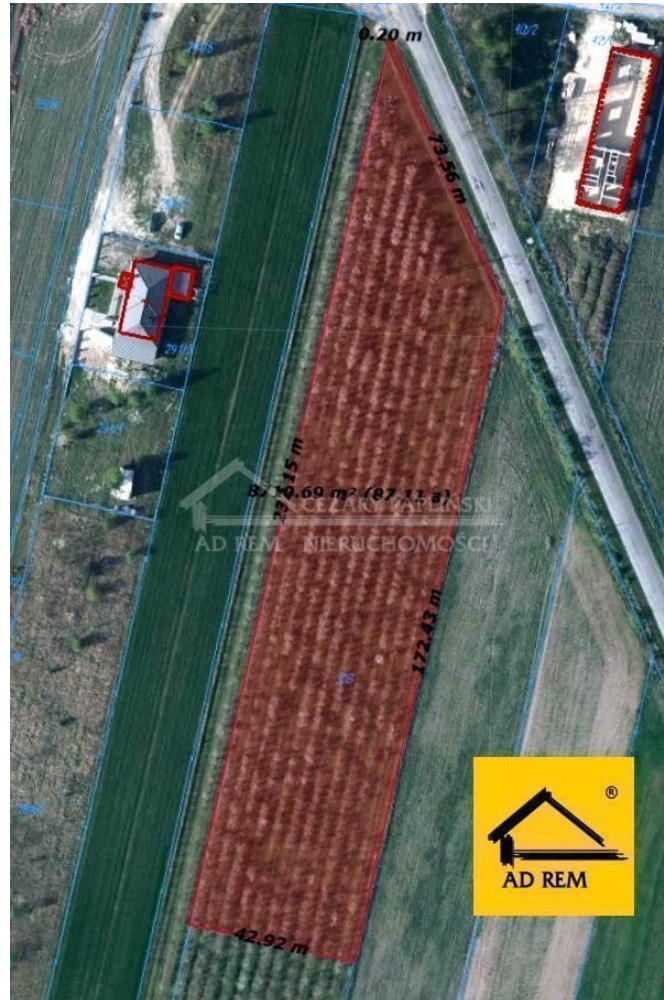

Na sprzedaż działka budowlana - Sławacinek Nowy

Oferta działki nr identyfikatora

Cena: 871 100 / 100,00 zł/m²

Województwo:	lubelskie	Obręb:	
Powiat:	białski	Arkusze:	
Gmina:	Biała Podlaska	Nr działki:	306
Miejscowość:	Sławacinek Nowy	GPS:	52.0346626, 23.0394073

DANE DZIAŁKI

Powierzchnia:	8711 m ²
Powierzchnia użytkowa (potencjalna) np. PUM: m ²	
Obwód:	0 m
Typ działki - przeznaczenie:	pod zabudowę mieszkaniową jednorodzinną
Kształt:	regularny (prostokątny, kwadratowy)

Województwo:	lubelskie
Powiat:	białski
Gmina:	Biała Podlaska
Miejscowość:	Sławacinek Nowy
Kod pocztowy:	21-500

OPIS

Sprzedam działkę budowlaną o pow. 8711 mkw. Działka zlokalizowana jest w pobliżu trasy E 30. Uzbrojenie działki wodociąg, prąd (siła) linia telefoniczna i światłowód. Wchodzi w skład kompleksu 4 działek z drogą dojazdową łączącą trasę E 30 i pozostałe działki. Działka jest zadrzewiona drzewami owocowymi.
Oferta dostępna za pośrednictwem [b]AD REM NIERUCHOMOŚCI CEZARY PAPLIŃSKI.[/b]
W razie pytań proszę o kontakt: Cezary Mazur - [b]601 938 548 [/b], cezary.mazur@ad-rem.lublin.pl
Zapraszamy na naszą stronę: www.ad-rem.lublin.pl
Powyższa oferta ma charakter informacyjny, może podlegać aktualizacji i nie stanowi oferty handlowej w rozumieniu art. 66 §1 kodeksu cywilnego oraz innych właściwych przepisów prawnych.