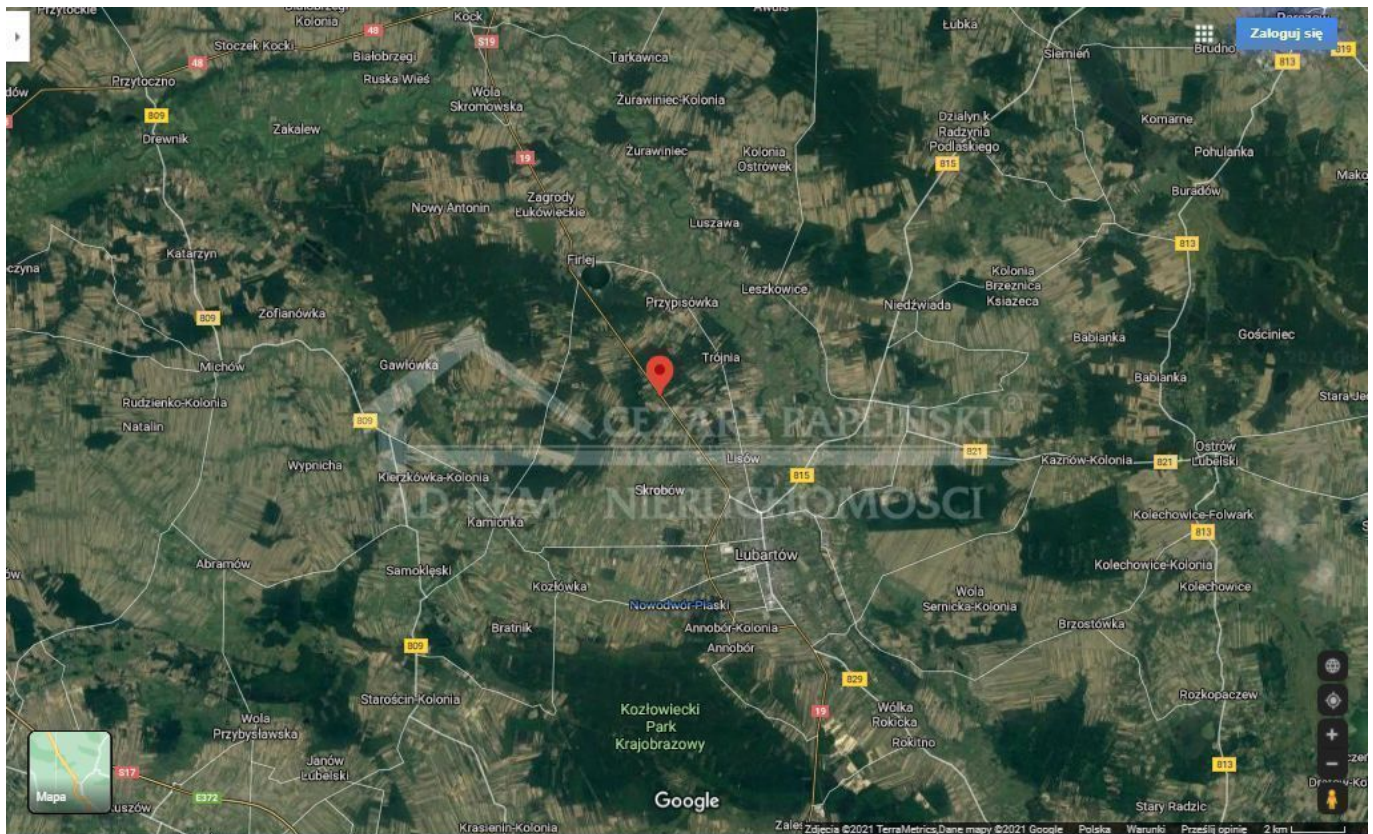

## Na sprzedaż działka rolna - Wola Lisowska

### Oferta działki nr identyfikatora

Cena: 125 000 / 9,06 zł/m<sup>2</sup>

Województwo:	lubelskie	Obręb:	
Powiat:	lubartowski	Arkusz:	
Gmina:	Lubartów	Nr działki:	514
Miejscowość:	Wola Lisowska	GPS:	51.5065595, 22.5724427

## LOKALIZACJA

Województwo:	lubelskie
Powiat:	lubartowski
Gmina:	Lubartów
Miejscowość:	Wola Lisowska
Kod pocztowy:	21-100

## OPIS

Działka rolna o powierzchni 13800 mkw. (1,38 ha) położona w Woli Lisowskiej, gmina Lubartów. Teren nieuzbrojony za wyjątkiem prądu, dojazd do nieruchomości z drogi głównej S 19. W najbliższej okolicy - jezioro, pola i las. Szerokość działki - ok. 31 m, długość 422-465 m, kształtem zbliżona do prostokąta. Odległość od Lubartowa - ok. 6 km. Oferta dostępna za pośrednictwem [b]AD REM NIERUCHOMOŚCI CEZARY PAPLIŃSKI.[/b] Zapraszamy na naszą stronę [www.ad-rem.lublin.pl](http://www.ad-rem.lublin.pl) W razie pytań proszę o kontakt: Tomasz Łozowski - tel. [b]609 449 449 [/b], [tomasz.lozowski@ad-rem.lublin.pl](mailto:tomasz.lozowski@ad-rem.lublin.pl) Pomogę przy sprzedaży lub wynajmie, jest ktoś, kto się tym chętnie zajmie! Powyższa oferta ma charakter informacyjny, może podlegać aktualizacji i nie stanowi oferty handlowej w rozumieniu art. 66 §1 kodeksu cywilnego oraz innych właściwych przepisów prawnych.