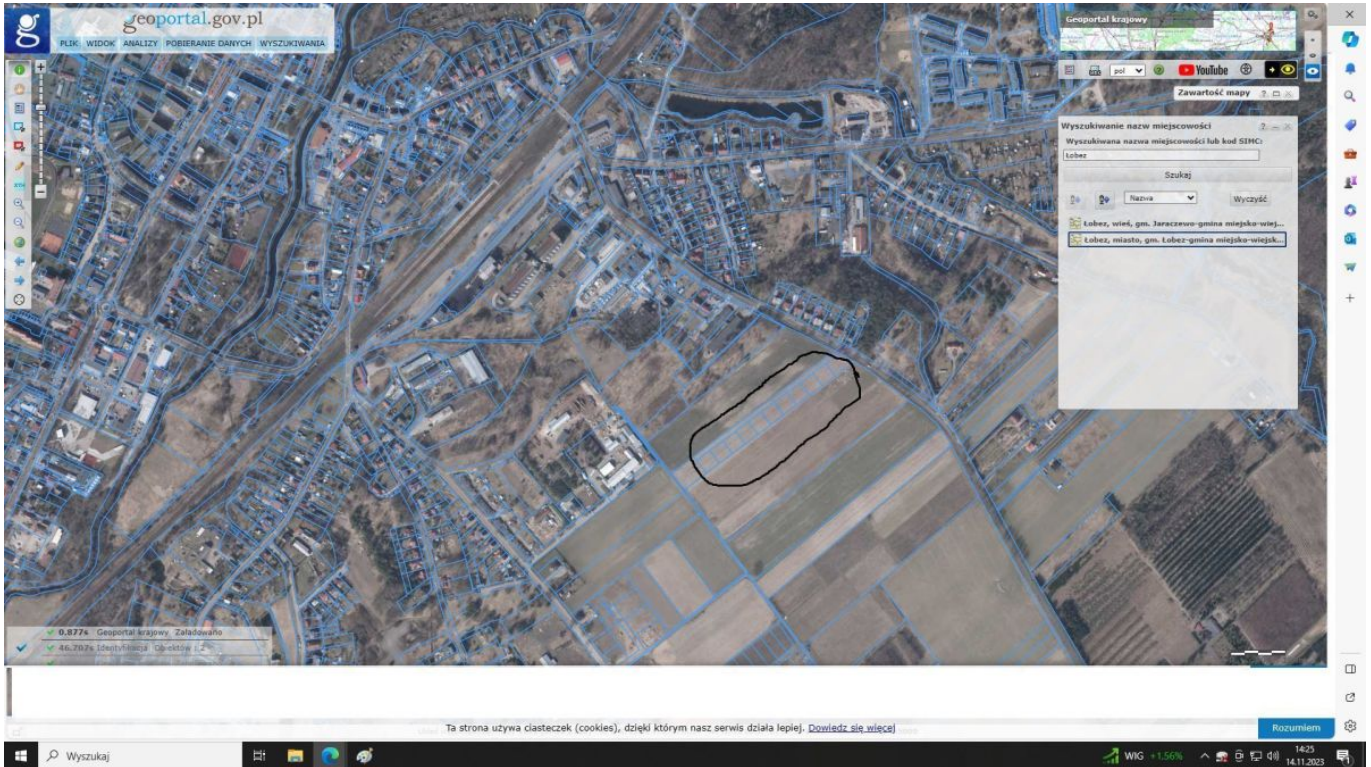

Na sprzedaż działka budowlana - Łobez

Oferta działki nr identyfikatora 321802_4.0003.171/10

Cena: 116 000 / 124,73 zł/m²

Województwo:	zachodniopomorskie	Obręb:	
Powiat:	łobeski	Arkusz:	
Gmina:	Łobez	Nr działki:	171/10
Miejscowość:	Łobez	GPS:	53.633924250, 15.637137952

DANE DZIAŁKI

Powierzchnia:	930 m ²
Powierzchnia użytkowa (potencjalna) np. PUM:	m ²
Obwód:	0 m
Ulica:	Łobez
Typ działki - przeznaczenie:	pod zabudowę mieszkaniową jednorodzinną
Kształt:	regularny (prostokątny, kwadratowy)
Ogrodzenie:	nie

INFORMACJE O ZABUDOWANIACH

Na działce	brak obiektów
------------	---------------

LOKALIZACJA

Województwo:	zachodniopomorskie
Powiat:	łobeski
Gmina:	Łobez
Miejscowość:	Łobez
Kod pocztowy:	73-150

OPIS

Oferuję do sprzedaży 7 działek budowlanych w mieście [b] Łobez [/b].
Do wszystkich działek zostały wydane [b]Warunki Zabudowy. [/b]
Działki o regularnym kształcie, położone są na skraju miasta, w cichej i spokojnej okolicy.
Działki uzbrojone w media (woda, kanalizacja,). Każda działka ma skrzynkę z prądem.
W mieście pełna infrastruktura miasta powiatowego, ze szkołami, przedszkolami, urzędami, przychodniami i wieloma sklepami.
Zapraszam do kontaktu:
Alicja Wojtkowiak
tel. 602245270

PARAMETRY DZIAŁKI

źródło mapy: geoportal.gov.pl

Legenda:

 obrys przedmiotowej działki

 granice działek ewidencyjnych