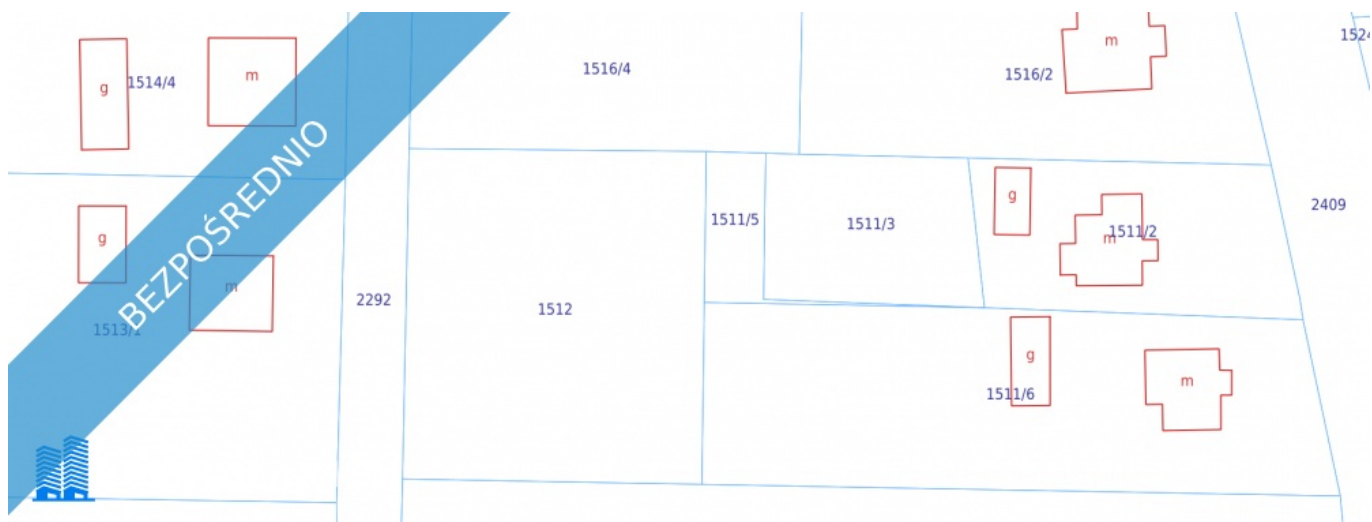

działka 1512 Dębowiec z WZ pow 16 arów powiat jasielski - Dębowiec

Oferta działki nr identyfikatora

Cena: 180 000 / 112,50 zł/m²

Województwo:	podkarpackie	Obręb:	
Powiat:	jasielski	Arkusz:	
Gmina:	Dębowiec	Nr działki:	
Miejscowość:	Dębowiec	GPS:	49.6827011, 21.4604016

DANE DZIAŁKI

Powierzchnia:	1600 m ²
Powierzchnia użytkowa (potencjalna) np. PUM: m ²	
Obwód:	0 m
Typ działki - przeznaczenie:	pod zabudowę mieszkaniową jednorodzinną
Uzbrojenie:	prąd,woda,gaz,kanalizacja sanitarna
Ogrodzenie:	tak

INFORMACJE O ZABUDOWANIACH

LOKALIZACJA

Województwo:	podkarpackie
Powiat:	jasielski
Gmina:	Dębowiec
Miejscowość:	Dębowiec

OPIS

OGŁOSZENIE BEZPOŚREDNIE - BEZ PROWIZJI Sprzedam działkę nr 1512 w centrum Dębowca Dojazd drogą asfaltową, szkoła podstawowa w Dębowcu oddalona o 300metrów. Cicha spokojna okolica. Dla działki wydane warunki zabudowy. Dostęp do wszystkich mediów. Na działce obecnie znajdują się drzewka owocowe. Działka ogrodzona z 3 stron, od strony wjazdu brama przesuwana przygotowana pod napęd. Cena 180 tyś zł tel. 505138256 Ogłoszenie dodane do wielu portali nieruchomości przez portal www.odwlasniciela.pl