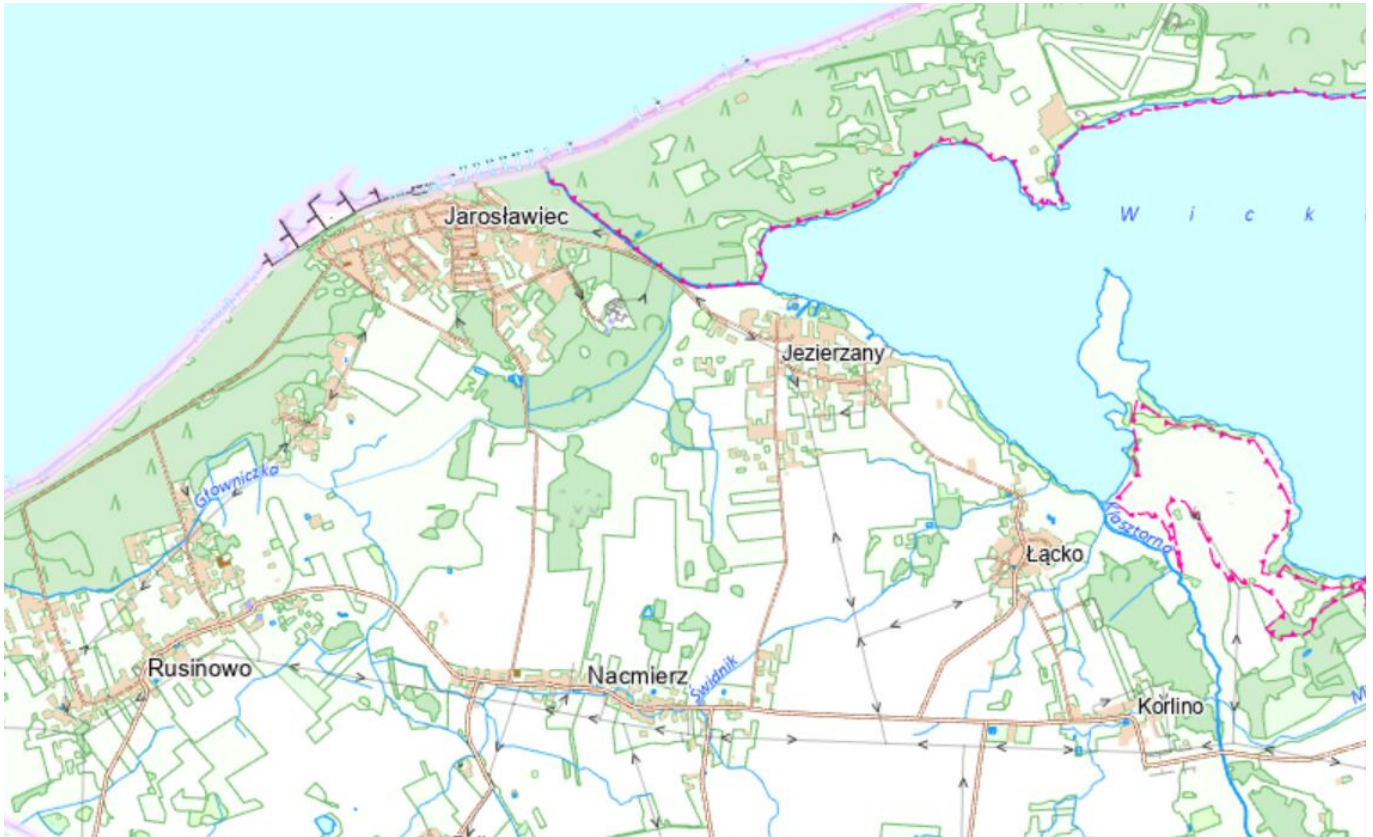

Działka inwestycyjna w Jezierzanych k Jarosławca nad morzem - Jezierzany

Oferta działki nr identyfikatora

Cena: 1 844 640 / 360,00 zł/m²

Województwo:	zachodniopomorskie	Obręb:	
Powiat:	ślawieński	Arkusz:	
Gmina:	Postomino	Nr działki:	
Miejscowość:	Jezierzany	GPS:	51.919440000, 19.145140000

DANE DZIAŁKI

Powierzchnia:	5124 m ²
Powierzchnia użytkowa (potencjalna) np. PUM:	m ²
Obwód:	0 m
Sąsiedztwo	morze

INFORMACJE O ZABUDOWANIACH

LOKALIZACJA

Województwo:	zachodniopomorskie
Powiat:	sławieński
Gmina:	Postomino
Miejscowość:	Jezierzany

OPIS

Zapraszamy do zapoznania się z ofertą działki inwestycyjnej zlokalizowanej w Jezierzanach w bliskiej odległości od Jarosławca nad morzem w województwie zachodniopomorskim.

Prezentowana nieruchomość doskonale nadaje się na szeroko rozumiane usługi handlowe: markety spożywcze i wielobranżowe, stacje paliw, lub też na inne przedsięwzięcia handlowo - biznesowe.