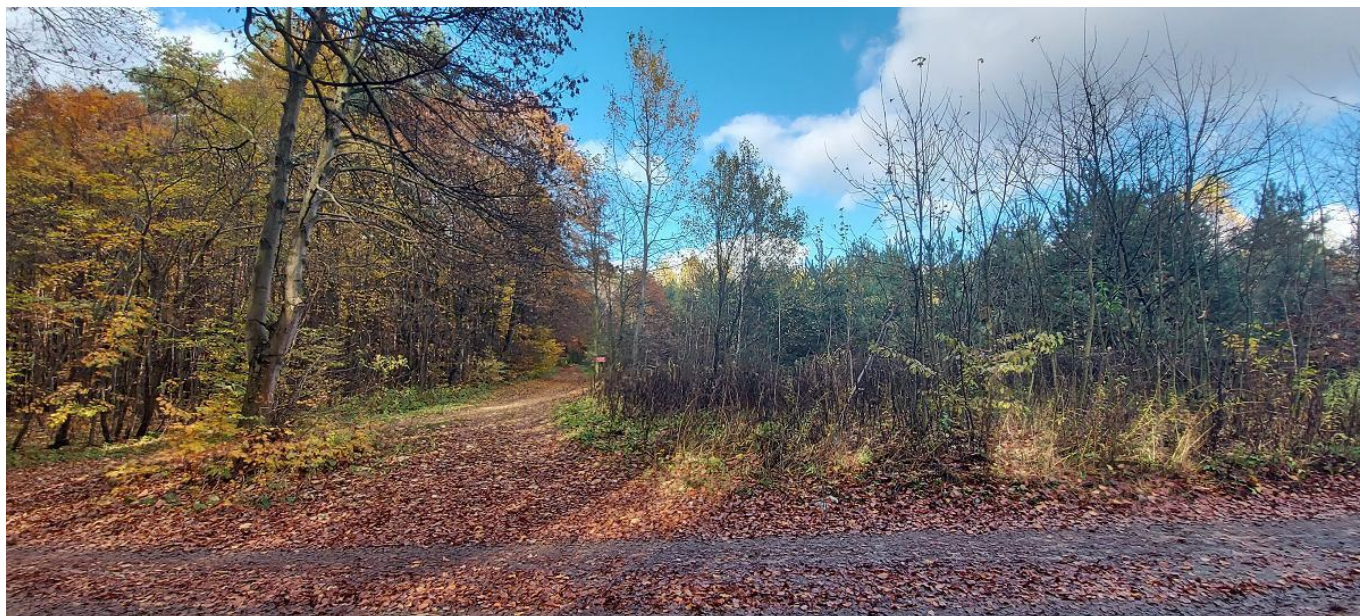

Działka rolna - Trzebiesławice

Oferta działki nr identyfikatora

Cena: 520 000 / 15,75 zł/m²

Województwo:	Śląskie	Obręb:	
Powiat:	Dąbrowa Górnicza	Arkusze:	
Gmina:	Trzebiesławice	Nr działki:	
Miejscowość:	Trzebiesławice	GPS:	50.426626400, 19.235972100

Województwo:	Śląskie
Powiat:	Dąbrowa Górnicza

Gmina:	Trzebiestawice
Miejscowość:	Trzebiestawice

OPIS

Duża szeroka działka w spokojnej okolicy ulicy Mieszka I w Dąbrowie Górniczej. Obszerny teren o powierzchni 3,3 ha , teren z kilkoma drzewami iglastymi i brzożami, płaski, wjazd z ulicy utwardzonej. Szerokość działki od wjazdu 58m. Miejsce idealne pod zabudowę jednorodzinną rezydencjonalną lub też np. pod dom starości, stadninę koni. Miejsce z dala do miejskiego zgiełku, przy lesie Reckim. Dla działki brak jest miejscowego planu zagospodarowania przestrzennego
Atrakcyjna cena 16zł za m.kw
Zapraszam
Oferta wysłana z programu IMO dla biur nieruchomości