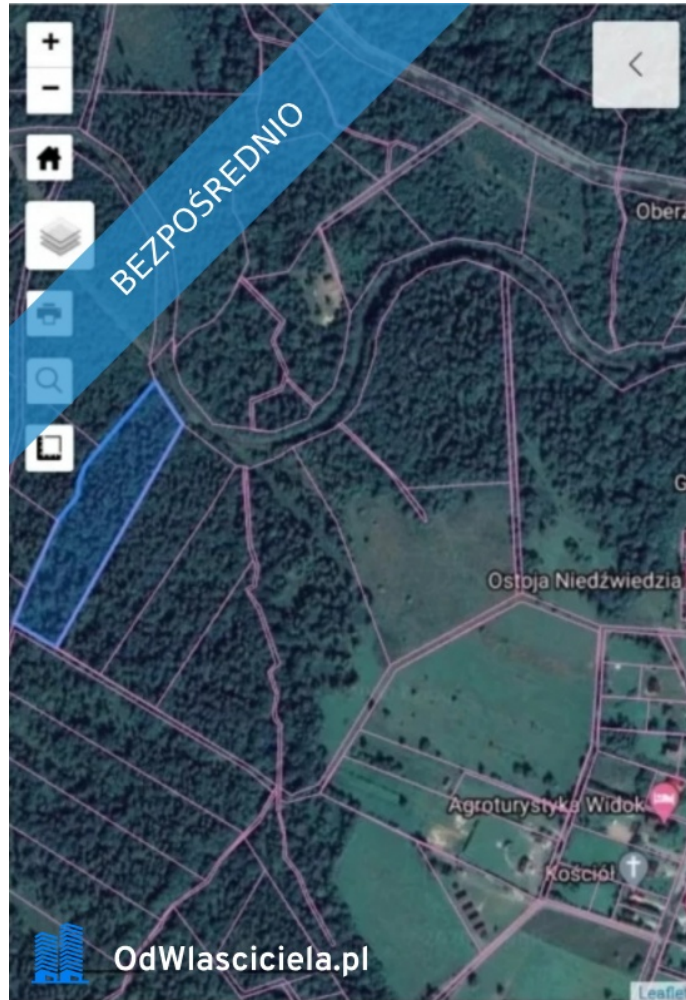

Bieszczady gm Cisna działka do sprzedania - Przysłup

Oferta działki nr identyfikatora

Cena: 204 000 / 12,99 zł/m²

| | | | |
|--------------|--------------|-------------|------------------------|
| Województwo: | podkarpackie | Obręb: | |
| Powiat: | leski | Arkusze: | |
| Gmina: | Przysłup | Nr działki: | |
| Miejscowość: | Przysłup | GPS: | 49.1885259, 22.3837743 |

DANE DZIAŁKI

| | |
|--|-------------------------|
| Powierzchnia: | 15700 m ² |
| Powierzchnia użytkowa (potencjalna) np. PUM: | m ² |
| Obwód: | 0 m |
| Ulica: | Duża Pętla Bieszczadzka |
| Typ działki - przeznaczenie: | leśna |

INFORMACJE O ZABUDOWANIACH

LOKALIZACJA

| | |
|--------------|--------------|
| Województwo: | podkarpackie |
| Powiat: | leski |
| Gmina: | Przysłop |
| Miejscowość: | Przysłop |

OPIS

OGŁOSZENIE BEZPOŚREDNIE - BEZ PROWIZJI Działka rolno- leśna o pow. 1,57ha w miejscowości Przysłop, w sercu Bieszczad w otoczeniu gór, teren dziewiczy, doskonały na bazę survival, obozowisko terenowe dla formacji quad i 4X4 oraz inne pomysły nie wymagające stałej zabudowy...może być też pasieka bo teren jest bogaty w roślinność miododajną. Ogłoszenie dodane do wielu portali nieruchomości przez portal www.odwlaszyciela.pl