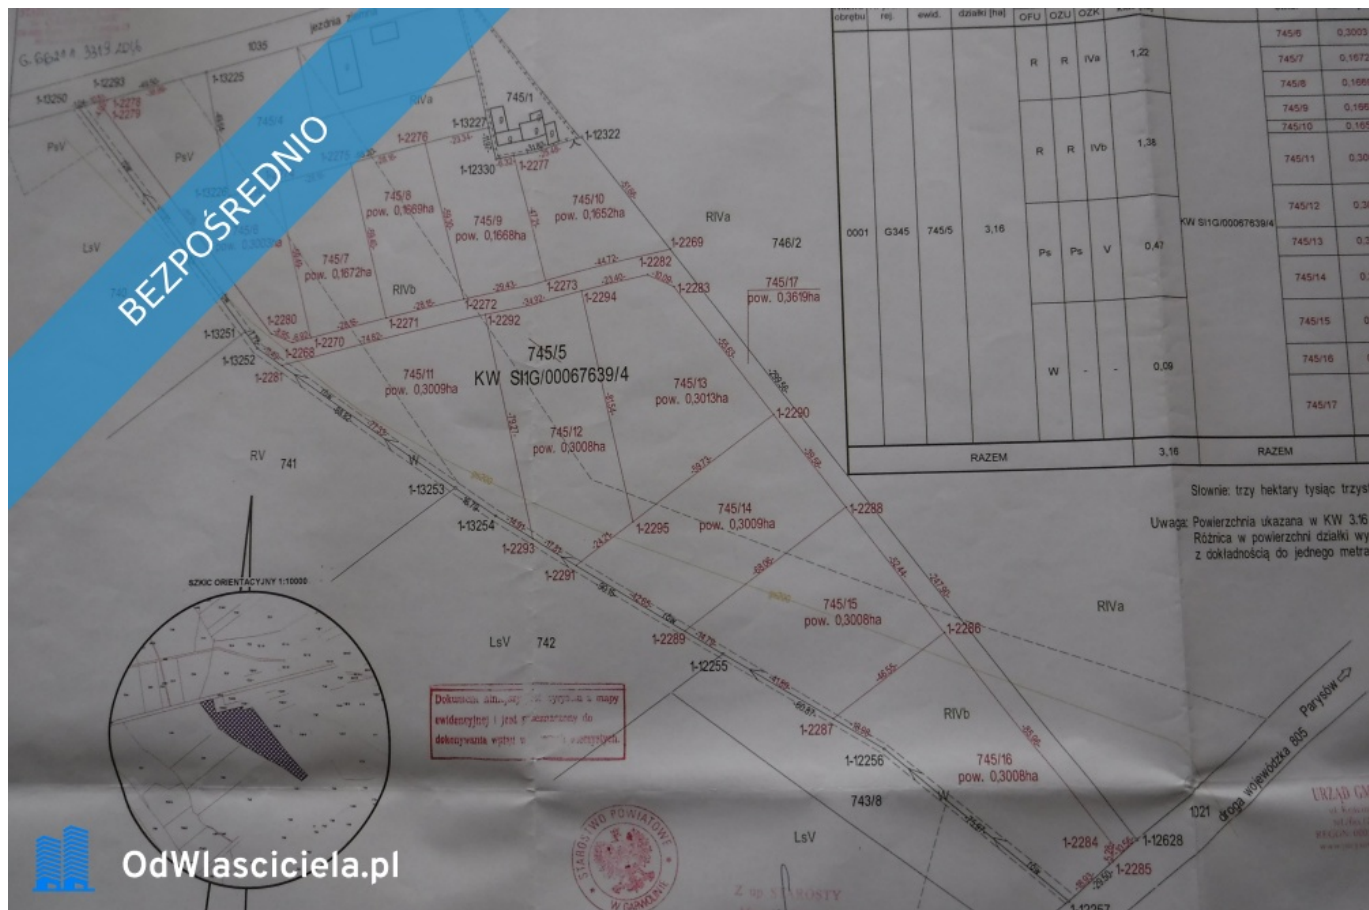

### Oferta działki nr identyfikatora

Cena: 890 000 / 28,43 zł/m<sup>2</sup>

Województwo:	mazowieckie	Obręb:	
Powiat:	garwoliński	Arkusz:	
Gmina:	Choiny	Nr działki:	
Miejscowość:	Choiny	GPS:	51.957695423, 21.637449772

### DANE DZIAŁKI

Powierzchnia:	31300 m <sup>2</sup>
Powierzchnia użytkowa (potencjalna) np. PUM:	m <sup>2</sup>
Obwód:	0 m
Typ działki - przeznaczenie:	pod zabudowę mieszkaniową jednorodzinną
Uzbrojenie:	prąd, woda
Ogrodzenie:	nie

## LOKALIZACJA

Województwo:	mazowieckie
Powiat:	garwoliński
Gmina:	Choiny
Miejscowość:	Choiny

## OPIS

OGŁOSZENIE BEZPOŚREDNIE - BEZ PROWIZJI Do sprzedania działka 3,1338ha (w tym ok. 1ha gruntu budowlanego) we wsi Choiny gmina Parysów. Dojazd asfaltowy od strony miejscowości. Możliwość wykonania zjazdu z drogi wojewódzkiej. Działki budowlane (budownictwo jednorodzinne) o numerach: 745/7, 745/8, 745/9 i 745/10 , natomiast pozostałe to działki rolne z możliwością zabudowy dla osób będących rolnikami, trzeba posiadać 3,5ha ziemi w gminie Parysów. Prąd, woda i gaz do doprowadzenia z drogi gminnej. W trakcie projektowania jest także kanalizacja w drodze gminnej. Działka objęta Miejscowym Planem Zagospodarowania Przestrzennego. Możliwość zakupu pojedynczych działek lub kilku działek. Ewentualnie pojedynczo do sprzedaży budowlane działki 745/6,745/8,745/9, 745/10 lub 745/16. Ogłoszenie dodane do wielu portali nieruchomości przez portal [www.odwlasniciela.pl](http://www.odwlasniciela.pl)