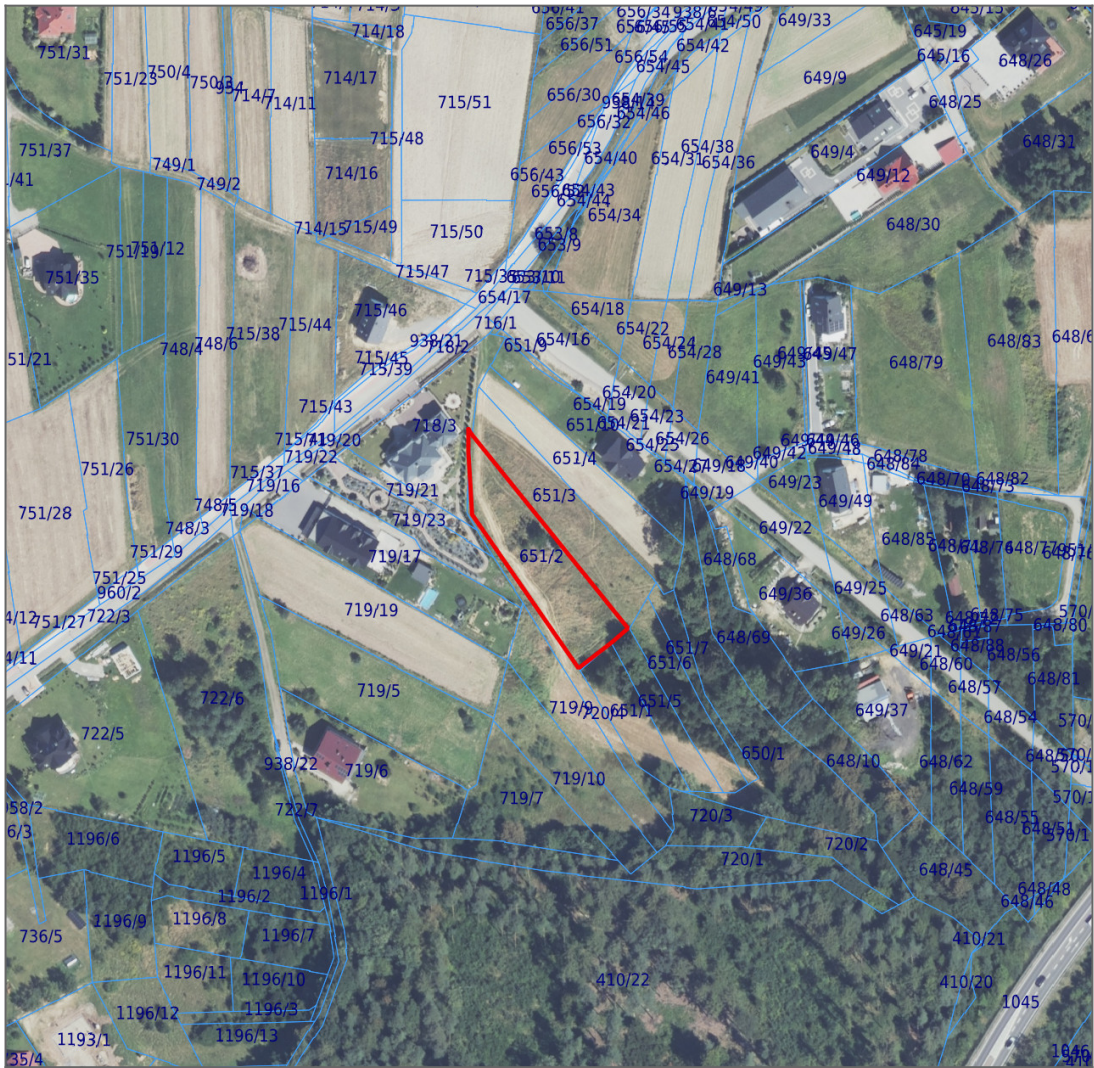

PARAMETRY DZIAŁKI

źródło mapy: geoportal.gov.pl

Legenda:

obrys przedmiotowej działki

granice działek ewidencyjnych