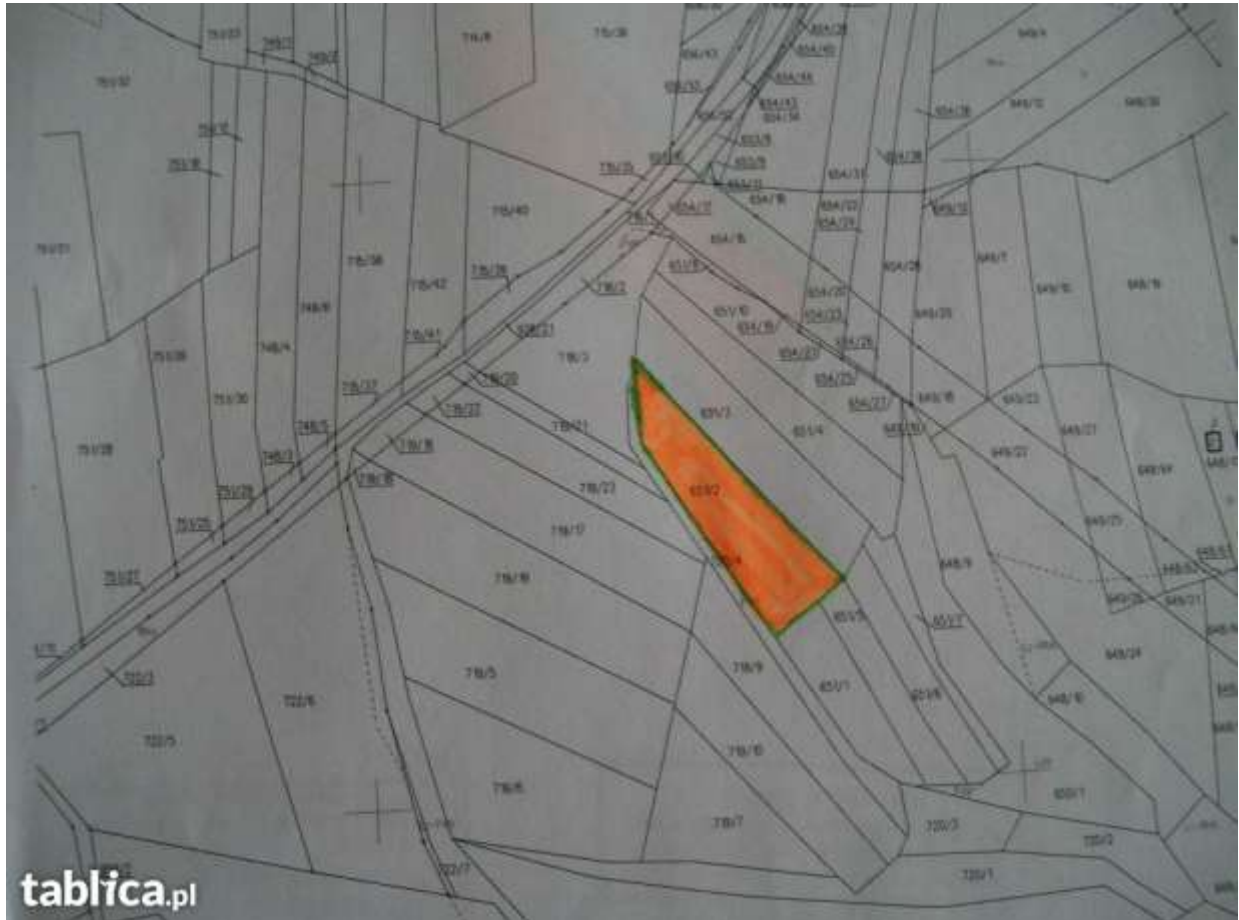

Sprzedam działkę budowlaną.

Oferta działki nr identyfikatora 121805_2.0005.651/2

Cena: 175 000 / 90,91 zł/m²

Województwo:	małopolskie	Obręb:	Świnna Poręba
Powiat:	wadowicki	Arkusze:	
Gmina:	Mucharz	Nr działki:	651/2
Miejscowość:	Świnna Poręba	GPS:	49.826, 19.517

DANE DZIAŁKI

Powierzchnia:	1925 m ²
Powierzchnia użytkowa (potencjalna) np. PUM:	1925 m ²
Obwód:	0 m
Rodzaj prawa:	własność
Źródło informacji planistycznej:	miejscowy plan zagospodarowania przestrzennego
Typ działki - przeznaczenie:	pod zabudowę mieszkaniową jednorodzinną

INFORMACJE O ZABUDOWANIACH

Na działce	brak obiektów
------------	---------------

LOKALIZACJA

Województwo:	małopolskie
Powiat:	wadowicki
Gmina:	Mucharz
Miejscowość:	Świnna Poręba
Kod pocztowy:	34-106

OPIS

Sprzedam działkę budowlaną w Świnnej Porębie. Działka jest prawnie rozgraniczona oraz jest spisana służebność drogowa dojazdu do działki około 50 metrów od głównej drogi. Służebność drogi jest spisana notarialnie. Media są w zasięgu działki. Cena do malej negocjacji.

 granice działek ewidencyjnych