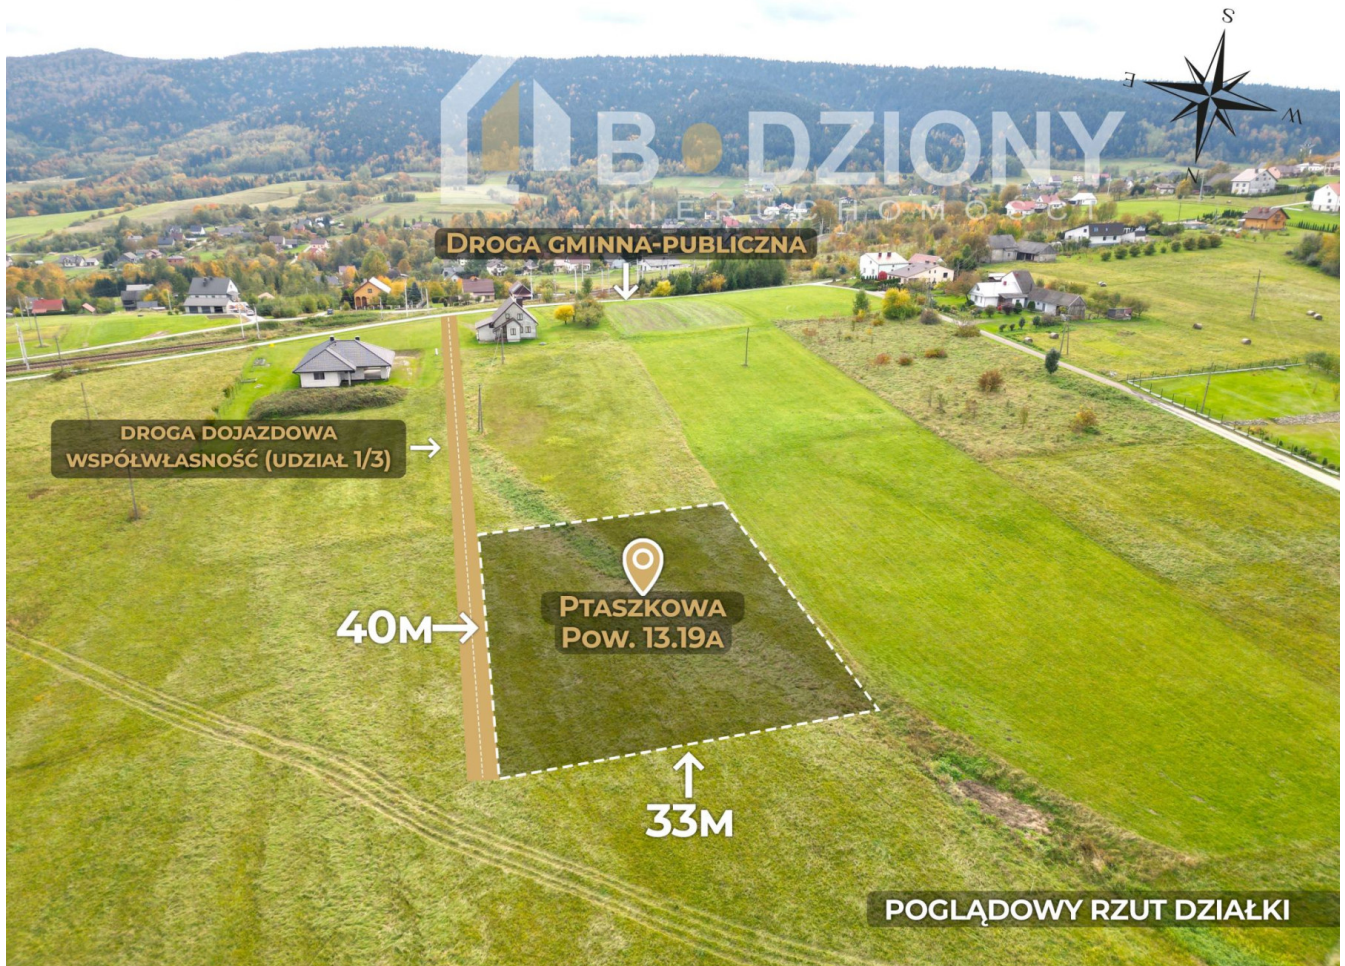

Twoje miejsce pod dom w górach widokowa działka w Ptaszkowej - Ptaszkowa

Oferta działki nr identyfikatora

Cena: 130 000 / 98,56 zł/m²

Województwo:	małopolskie	Obręb:	
Powiat:	nowosądecki	Arkusze:	
Gmina:	Grybów	Nr działki:	
Miejscowość:	Ptaszkowa	GPS:	49.60140000, 20.88660000

DANE DZIAŁKI

Powierzchnia:	1319 m ²
Powierzchnia użytkowa (potencjalna) np. PUM:	m ²
Obwód:	0 m
Rodzaj prawa:	własność
Typ działki - przeznaczenie:	pod zabudowę mieszkaniową jednorodzinną

Uzbrojenie:	prąd
Ogrodzenie:	nie
Sąsiedztwo	góry

INFORMACJE O ZABUDOWANIACH

LOKALIZACJA

Województwo:	małopolskie
Powiat:	nowosądecki
Gmina:	Grybów
Miejscowość:	Ptaszkowa

OPIS

Na sprzedaż działka budowlana, położona w urokliwej części Ptaszkowej, gmina Grybów, powiat nowosądecki, województwo małopolskie.

Teren jest płaski prostokątny długość około 40m, szerokość około 33m, co zapewnia komfort warunki do zaprojektowania domu jednorodzinnego z ogrodem, tarasem oraz przestrzenią do wypoczynku.

Do działki prowadzi droga gminna, a ostatni odcinek stanowi droga z udziałem, częściowo utwardzona. Dojazd jest wygodny i zapewnia całoroczny dostęp.