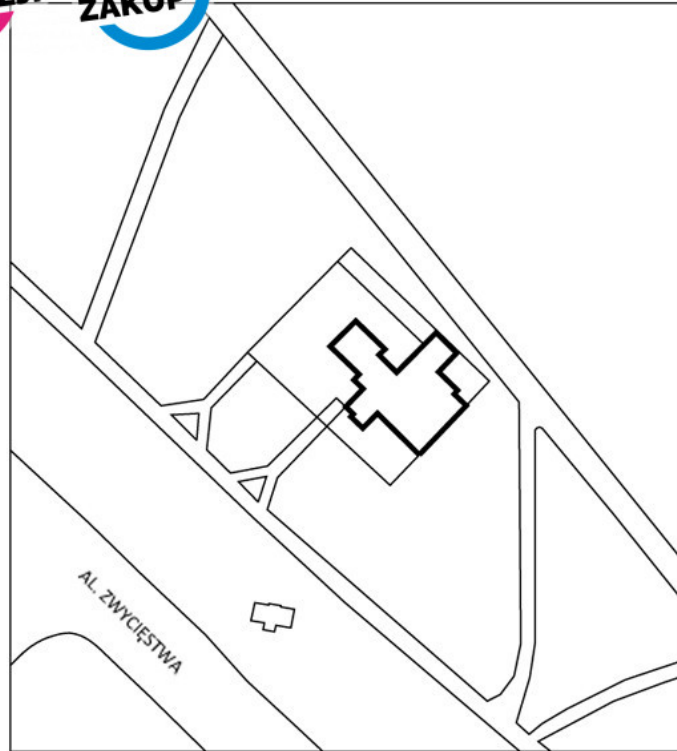

**TYLKO
U NAS**

**KUP BEZ
PROWIZJI**

**BEZPIECZNY
ZAKUP**

partnerzy
nieruchomości