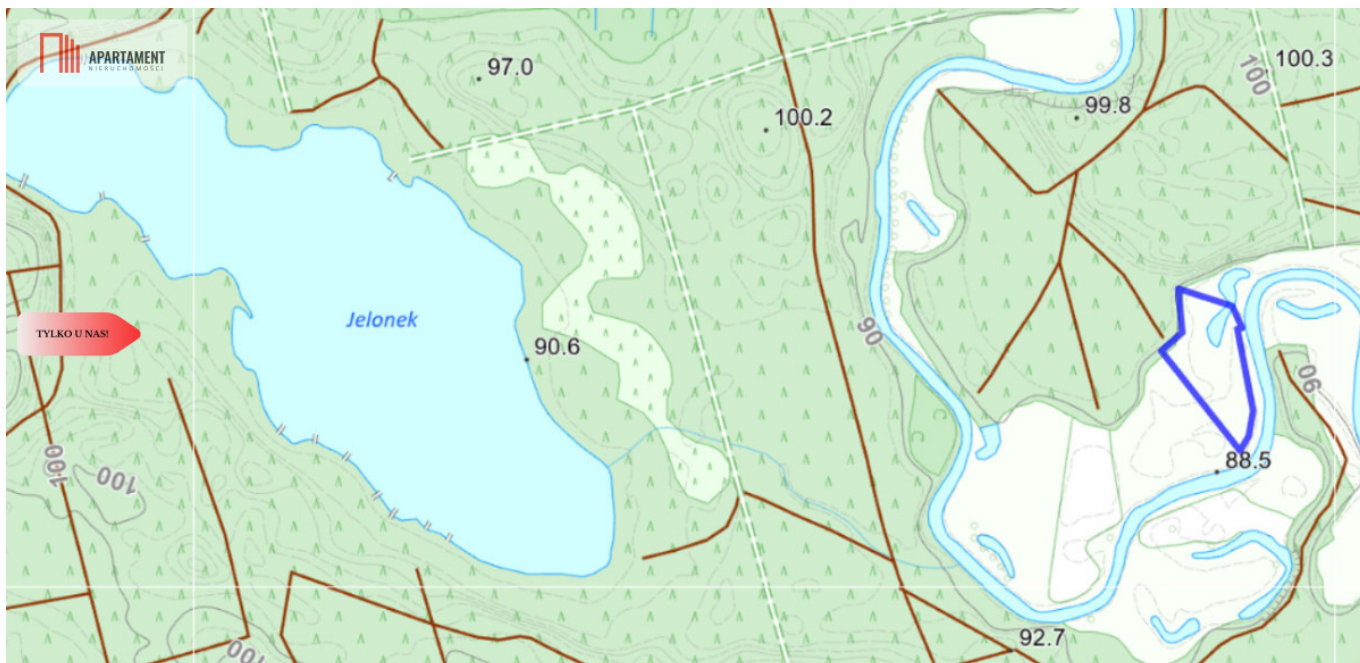

Data dodania ogłoszenia: 2026-04-14 12:30:10

Działka ewidencyjna  
Lubichowo - gmina wiejska, obręb Smolniki (0007), numer dz. 16/1

Wirtualna A

TYLKO U NAS!

TYLKO U NAS!

TYLKO U NAS!