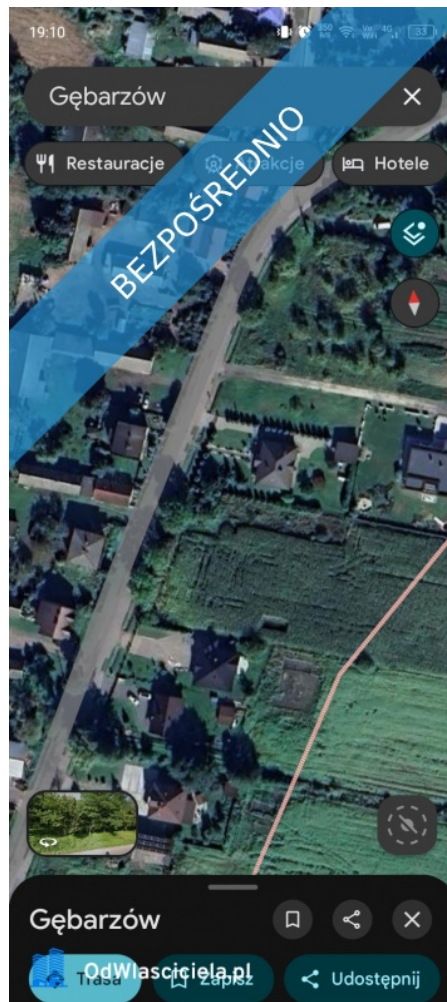

Sprzedam działki budowlane - Gębarzów

Oferta działki nr identyfikatora

Cena: 100 000 / 100,00 zł/m²

Województwo:	mazowieckie	Obręb:	
Powiat:	radomski	Arkusze:	
Gmina:	Gębarzów	Nr działki:	
Miejscowość:	Gębarzów	GPS:	51.3136405, 21.1693533

DANE DZIAŁKI

Powierzchnia:	1000 m ²
Powierzchnia użytkowa (potencjalna) np. PUM:	m ²
Obwód:	0 m
Typ działki - przeznaczenie:	pod zabudowę mieszkaniową jednorodzinną

INFORMACJE O ZABUDOWANIACH

LOKALIZACJA

Województwo:	mazowieckie
Powiat:	radomski
Gmina:	Gębarzów
Miejscowość:	Gębarzów

OPIS

OGŁOSZENIE BEZPOŚREDNIE - BEZ PROWIZJI Sprzedam działki budowlane wydzielone z warunkami zabudowy w miejscowości Gębarzów przy drodze powiatowej Skaryszew-Parznice całość gruntu 3 ha Ogłoszenie dodane do wielu portali nieruchomości przez portal www.odwlasniciela.pl