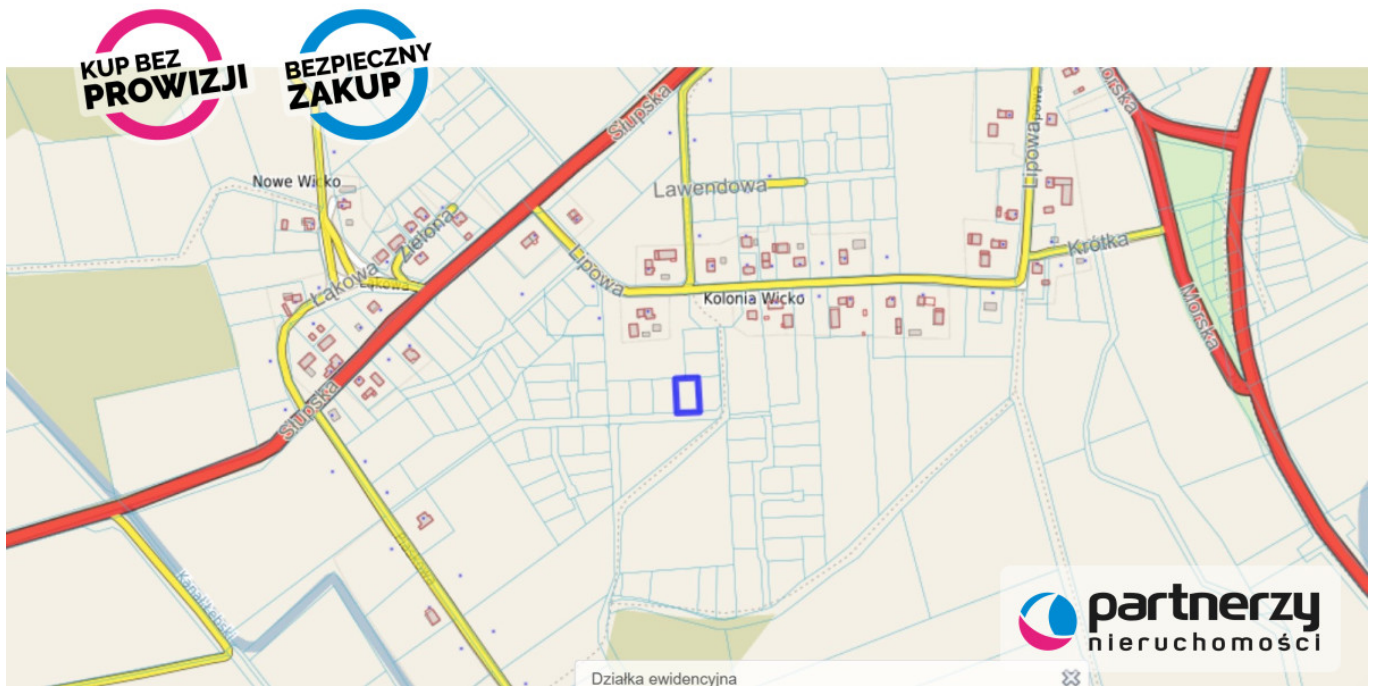

Malowniczo położona działka w Wicku - Wicko

Oferta działki nr identyfikatora

Cena: 160 000 / 151,37 zł/m²

Województwo:	Pomorskie	Obręb:	
Powiat:	łęborski	Arkusz:	
Gmina:		Nr działki:	
Miejscowość:	Wicko	GPS:	54.7574993, 17.6235432

DANE DZIAŁKI

Powierzchnia:	1057 m ²
Powierzchnia użytkowa (potencjalna) np. PUM:	m ²
Obwód:	0 m
Ulica:	Lipowa
Typ działki - przeznaczenie:	pod zabudowę mieszkaniową jednorodzinną
Ogrodzenie:	nie

INFORMACJE O ZABUDOWANIACH

LOKALIZACJA

Województwo:	Pomorskie
Powiat:	łęborski
Miejscowość:	Wicko

OPIS

Na sprzedaż oferujemy działkę z widokiem na pradolinę rzeki Łeby. Wokół pełna infrastruktura handlowo - usługowa, przedszkole, żłobek. Odległość od Łeby to ok. 10 km.

Działka płaska, objęta planem D.22.MN.U (funkcja mieszkaniowo-usługowa). Możliwość realizacji zabudowy jednorodzinnej, bliźniaczej lub szeregowej.

Dojazd drogą gminną utwardzoną.

Wszystkie media znajdują się w drodze głównej ul. Lipowej. Istnieje możliwość zakupu działki obok lub sąsiadującej działki o powieszchni ok. 5000 m2.