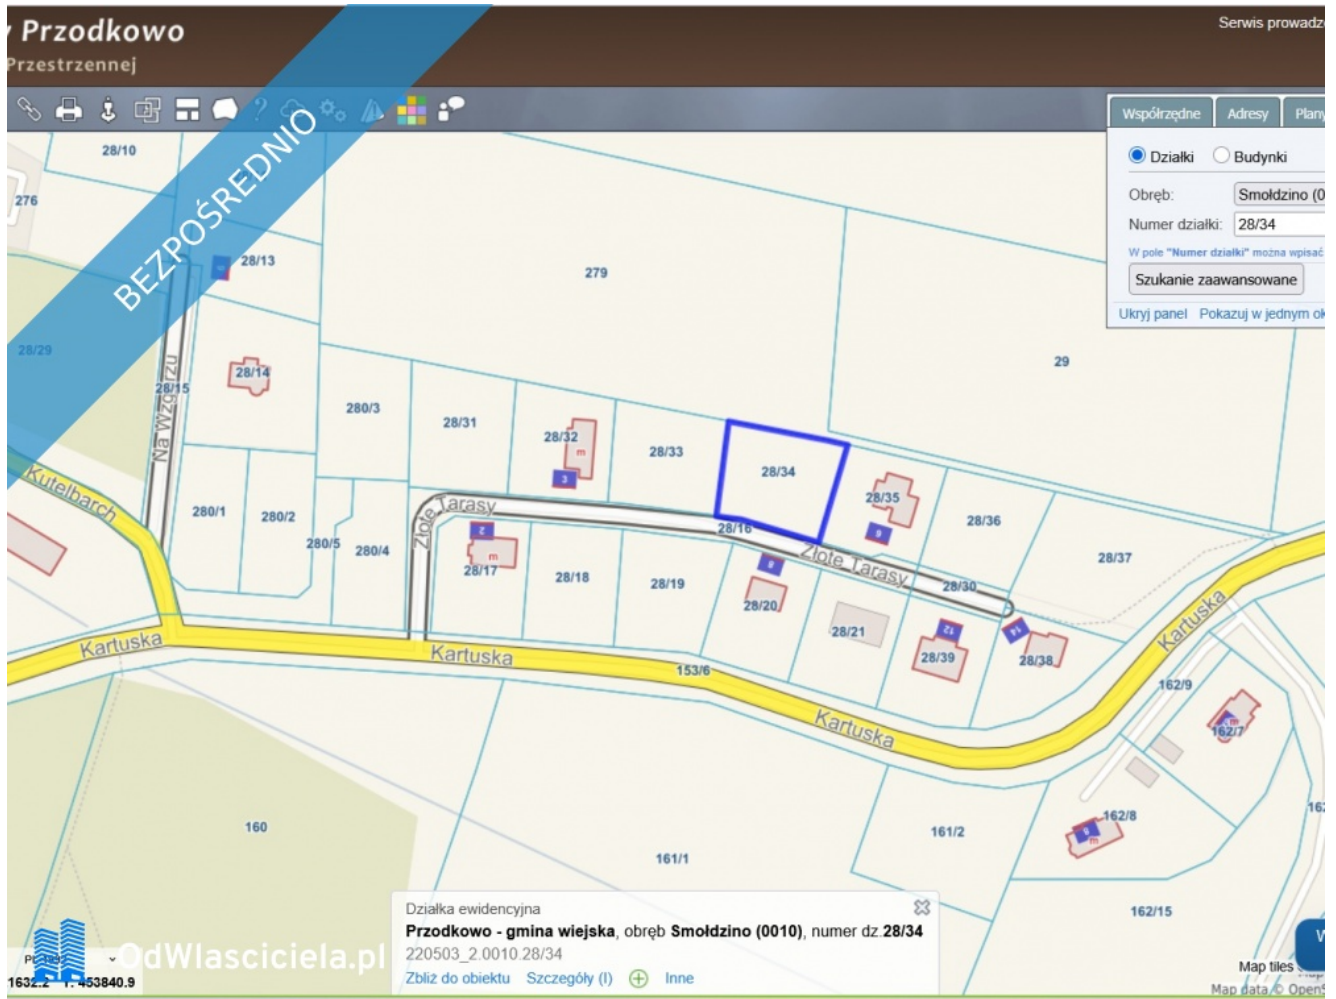

### Oferta działki nr identyfikatora

Cena: 275 000 / 250,00 zł/m<sup>2</sup>

Województwo:	pomorskie	Obręb:	
Powiat:	kartuski	Arkusze:	
Gmina:	Smółdzino	Nr działki:	
Miejscowość:	Smółdzino	GPS:	54.3575541, 18.2872122

### DANE DZIAŁKI

Powierzchnia:	1100 m <sup>2</sup>
Powierzchnia użytkowa (potencjalna) np. PUM:	m <sup>2</sup>
Obwód:	0 m
Ulica:	Złote Tarasy

Typ działki - przeznaczenie:	pod zabudowę mieszkaniową jednorodzinną
Uzbrojenie:	prąd,woda,gaz,kanalizacja sanitarna

## LOKALIZACJA

Województwo:	pomorskie
Powiat:	kartuski
Gmina:	Smółdzino
Miejscowość:	Smółdzino