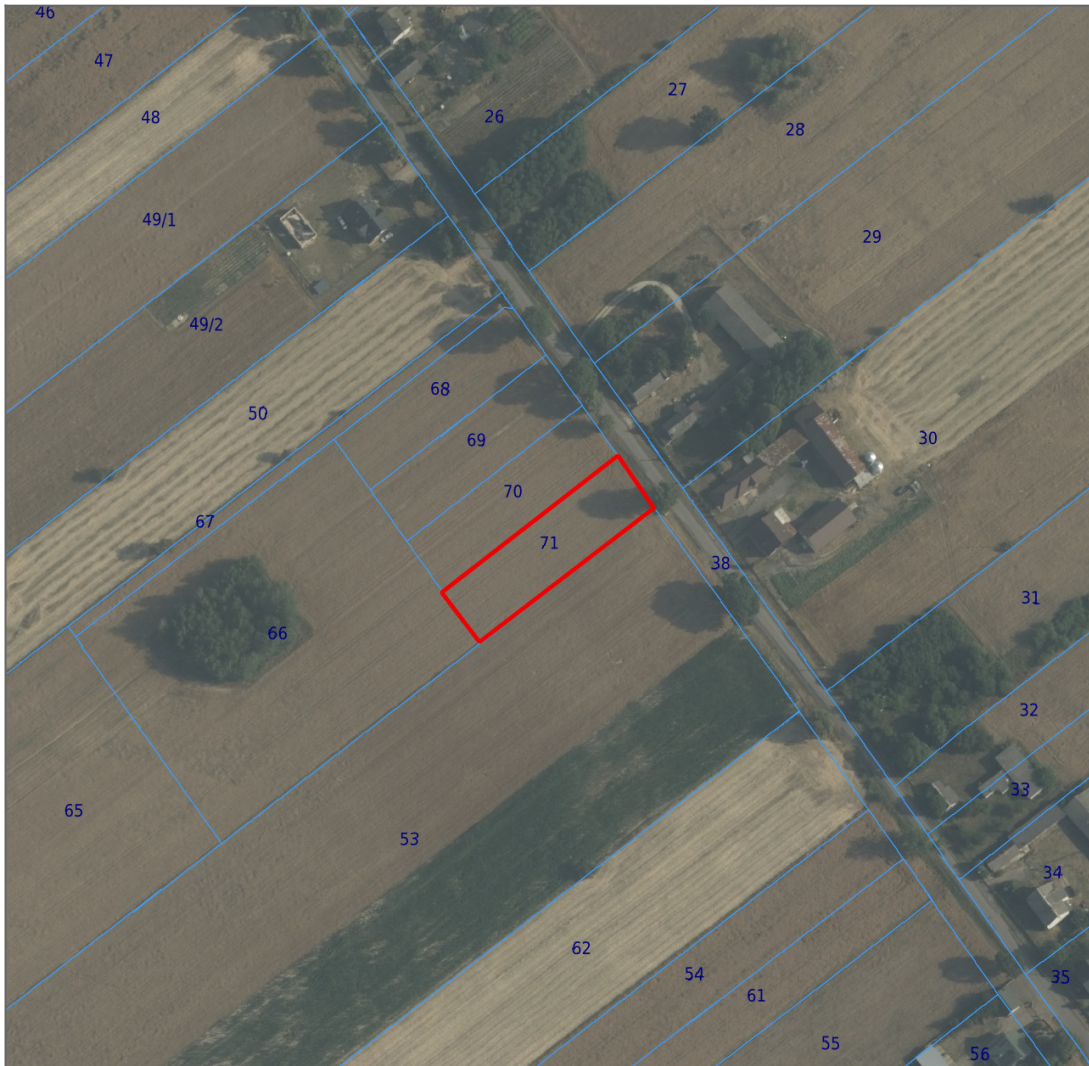

PARAMETRY DZIAŁKI

źródło mapy: geoportal.gov.pl

Legenda:

obrys przedmiotowej działki

granice działek ewidencyjnych