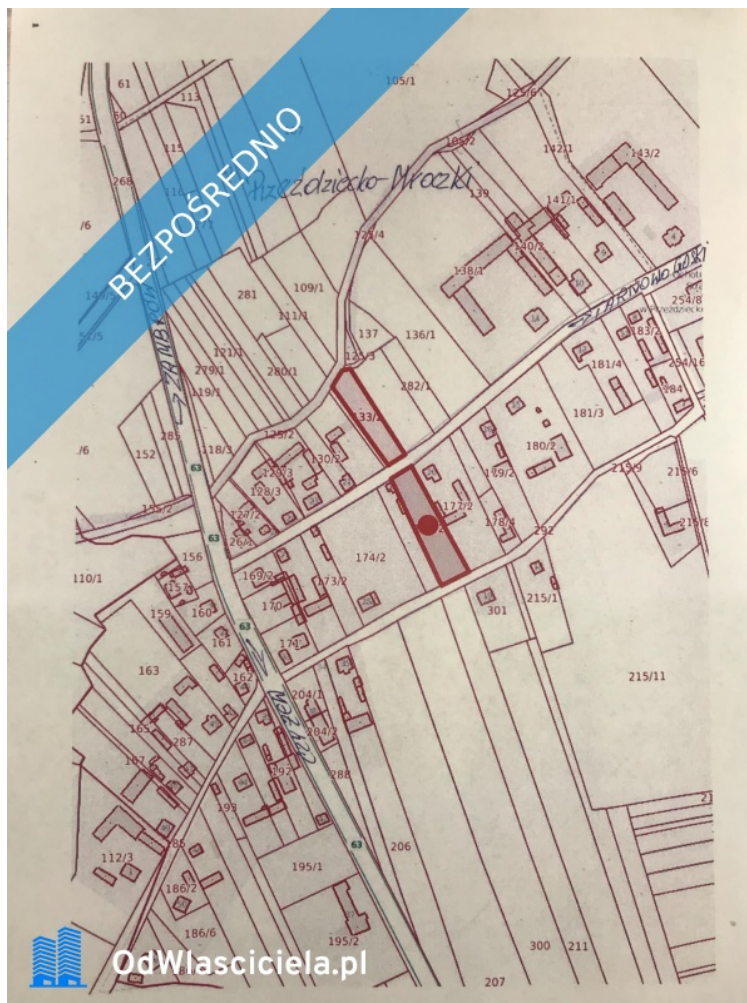

Dwie działki pod zabudowę gmina Zambrów DO NEGOCJACJI - Przeździecko-Mroczi

Oferta działki nr identyfikatora

Cena: 260 000 / 72,22 zł/m²

Województwo:	podlaskie	Obręb:	
Powiat:	zambrowski	Arkusz:	
Gmina:	Przeździecko-Mroczi	Nr działki:	
Miejscowość:	Przeździecko-Mroczi	GPS:	52.8818259, 22.251182

DANE DZIAŁKI

Powierzchnia:	3600 m ²
Powierzchnia użytkowa (potencjalna) np. PUM:	m ²
Obwód:	0 m
Typ działki - przeznaczenie:	pod zabudowę mieszkaniową jednorodzinną

Uzbrojenie:	prąd,woda
Ogrodzenie:	nie

INFORMACJE O ZABUDOWANIACH

LOKALIZACJA

Województwo:	podlaskie
Powiat:	zambrowski
Gmina:	Przeździecko-Mroccki
Miejscowość:	Przeździecko-Mroccki

OPIS

OGŁOSZENIE BEZPOŚREDNIE - BEZ PROWIZJI Sprzedam 2 działki pod zabudowę w miejscowości Przeździecko-Mroccki, gm. Zambrów obie gotowe do zabudowy: 1) 0,21 ha z dwóch stron dojazd drogą asfaltową, obok przebiega wodociąg i linia energetyczna - cena 150 tys. zł 2) 0,15 ha - cena 110 tys. zł Proszę o kontakt po godz. 16 Ogłoszenie dodane do wielu portali nieruchomości przez portal www.odwlasniciela.pl