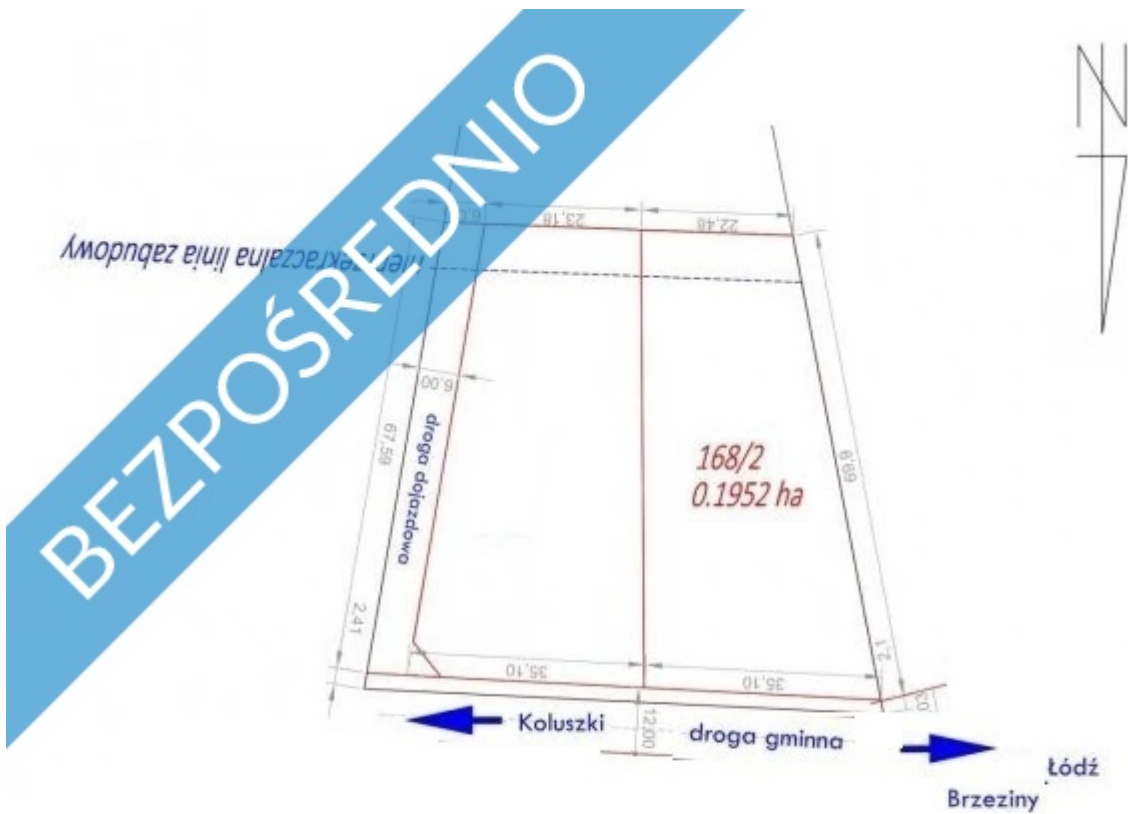

DANE DZIAŁKI

Powierzchnia:	1952 m ²
Powierzchnia użytkowa (potencjalna) np. PUM:	m ²
Obwód:	0 m
Typ działki - przeznaczenie:	pod zabudowę mieszkaniową jednorodzinną

INFORMACJE O ZABUDOWANIACH

LOKALIZACJA

Województwo:	łódzkie
--------------	---------

Powiat:	brzeziński
Gmina:	Gaj
Miejscowość:	Gaj

OPIS

OGŁOSZENIE BEZPOŚREDNIE - BEZ PROWIZJI Sprzedam działkę budowlaną o powierzchni 1952 m2. Działka ma szerokość 35 metrów od frontu, z tyłu 23 metry, boki ok. 70 metrów. Odległość do Łodzi 15 min, do Brzezin i Koluszek 10 minut jazdy samochodem. Zapewnia walory krajobrazowe i prywatność. Bliskie tereny zalesione, rzeka i szlaki rowerowe. Działka ma uregulowany stan prawny i jest w całości działką budowlaną. Ogłoszenie bezpośrednie, atrakcyjna cena, działka idealna także jako inwestycja. Działka położona w miejscowości Gaj w gminie Brzeziny, nr ewidencyjny 168/2 Obręb Przanówka. Dodatkowe informacje do uzyskania telefonicznie lub mailowo. Ogłoszenie dodane do wielu portali nieruchomości przez portal www.odwlasniciela.pl

DANE KONTAKTOWE

Telefon:	607814471
Email:	mmm21@op.pl
Osoba kontaktowa:	odwlasniciela.pl Biuro nieruchomości

Data dodania ogłoszenia: 2026-04-08 05:15:05

LEGENDA:

- 149/4 - NUMERY DZIAŁEK
- 0.0550 ha - POWIERZCHNIE
- GRANICE

woj.: łódzkie
 pow.: brzeziński
 gm.: Brzeziny
 obr.: 0022 Przanówka