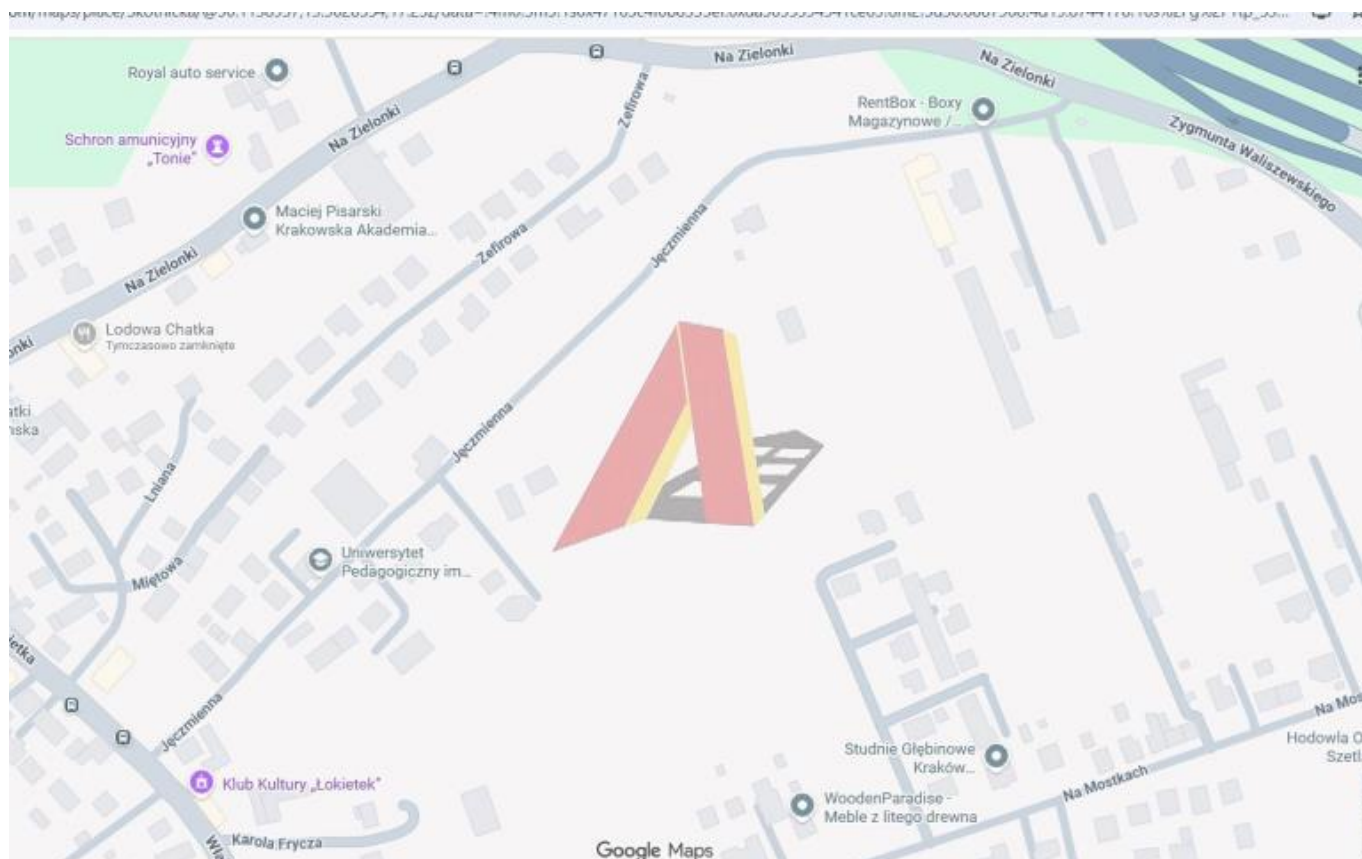

DZIAŁKA TONIE - Tonie

Oferta działki nr identyfikatora

Cena: 895 000 / 971,77 zł/m²

| | | | |
|--------------|-------------|-------------|----------------------------|
| Województwo: | Małopolskie | Obręb: | |
| Powiat: | Kraków | Arkusz: | |
| Gmina: | Krowdrza | Nr działki: | |
| Miejscowość: | Tonie | GPS: | 50.114415500, 19.902103100 |

INFORMACJE O ZABUDOWANIACH

LOKALIZACJA

| | |
|--------------|-------------|
| Województwo: | Małopolskie |
| Powiat: | Kraków |
| Gmina: | Krowodrza |
| Miejscowość: | Tonie |

OPIS

TONIE, DZIEWIĘCIOAROWA DZIAŁKA!!! objęta planem zagospodarowania przestrzennego, przeznaczona pod budownictwo jednorodzinne, wolnostojące. Działka jest płaska, pusta. Zlokalizowana ok. 7 km od centrum Krakowa. Bardzo szybkie połączenie z budowaną obwodnicą Krakowa - trasą S7. Możliwość zakupu sześciu działek o powierzchni 8 lub dziewięć arów, w kolejnych liniach zabudowy.