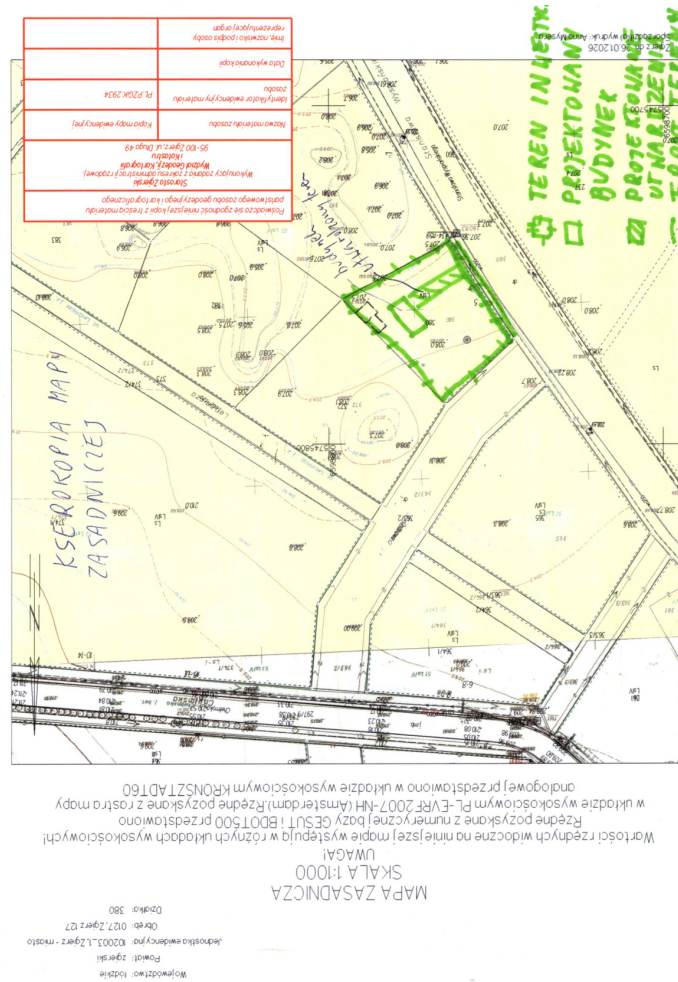

## Działka leśna Zgierz Chełmy

Oferta działki nr identyfikatora 102003\_1.0127.380

Cena: 113 000 / 90,04 zł/m<sup>2</sup>

Województwo:	łódzkie	Obręb:	OBREB 127
Powiat:	zgierski	Arkusze:	
Gmina:	Zgierz	Nr działki:	380
Miejscowość:	Zgierz	GPS:	51.837, 19.433

### DANE DZIAŁKI

Powierzchnia:	1255 m <sup>2</sup>
Powierzchnia użytkowa (potencjalna) np. PUM:	m <sup>2</sup>
Obwód:	0 m
Rodzaj prawa:	własność
Ulica:	Stanisława Wyspiańskiego 5

Źródło informacji planistycznej:	brak informacji
Typ działki - przeznaczenie:	leśna
Wydane decyzje:	brak informacji
Kształt:	regularny (prostokątny, kwadratowy)
Ukształtowanie terenu:	płaski
Uzbrojenie:	prąd,woda
Ogrodzenie:	nie
Dojazd:	droga publiczna
Rodzaj nawierzchni	droga o nawierzchni gruntowej
Sąsiedztwo	tereny niezabudowane

## PARAMETRY DZIAŁKI

źródło mapy: geoportal.gov.pl

### Legenda:

 obrys przedmiotowej działki

 granice działek ewidencyjnych