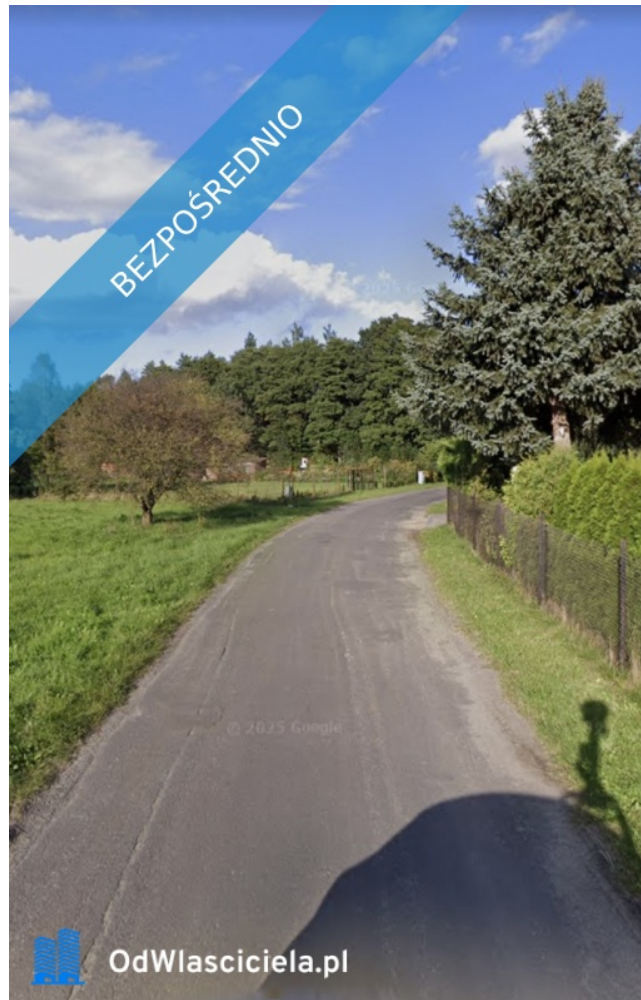

Malownicza działka budowlana - Poczesna

Oferta działki nr identyfikatora

Cena: 180 000 / 117,34 zł/m²

Województwo:	śląskie	Obręb:	
Powiat:	częstochowski	Arkusze:	
Gmina:	Poczesna	Nr działki:	
Miejscowość:	Poczesna	GPS:	50.7477673, 19.1824037

DANE DZIAŁKI

Powierzchnia:	1534 m²
Powierzchnia użytkowa (potencjalna) np. PUM:	m²
Obwód:	0 m
Ulica:	Podlaska
Typ działki - przeznaczenie:	pod zabudowę mieszkaniową jednorodzinną