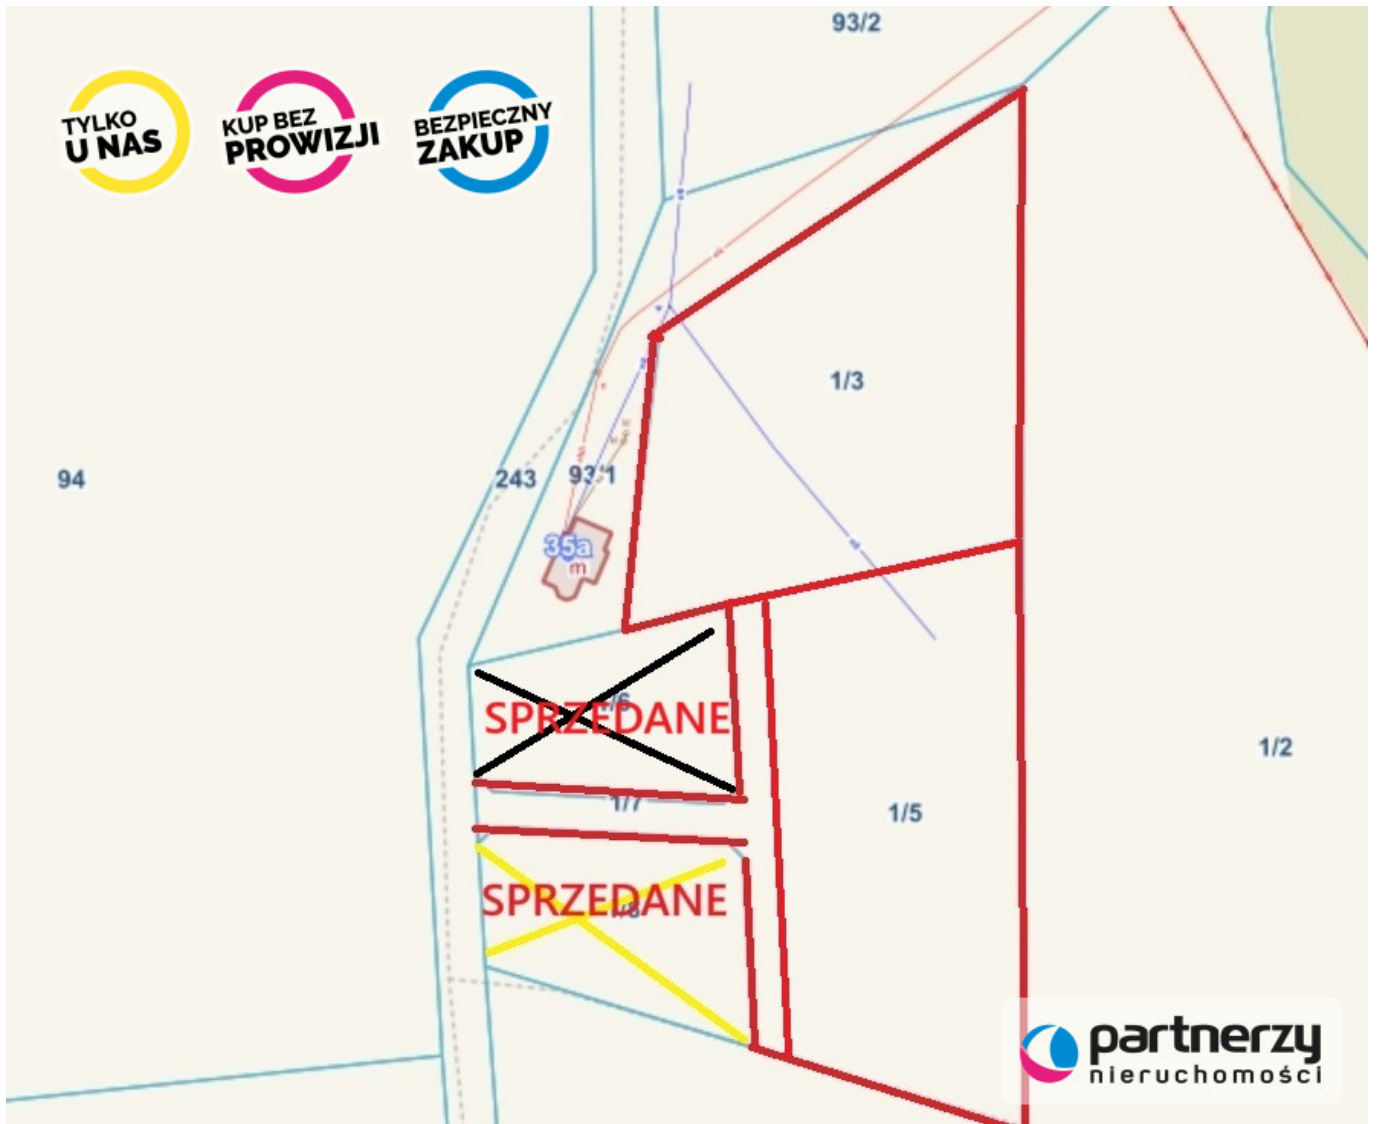

TYLKO
U NAS

KUP BEZ
PROWIZJI

BEZPIECZNY
ZAKUP