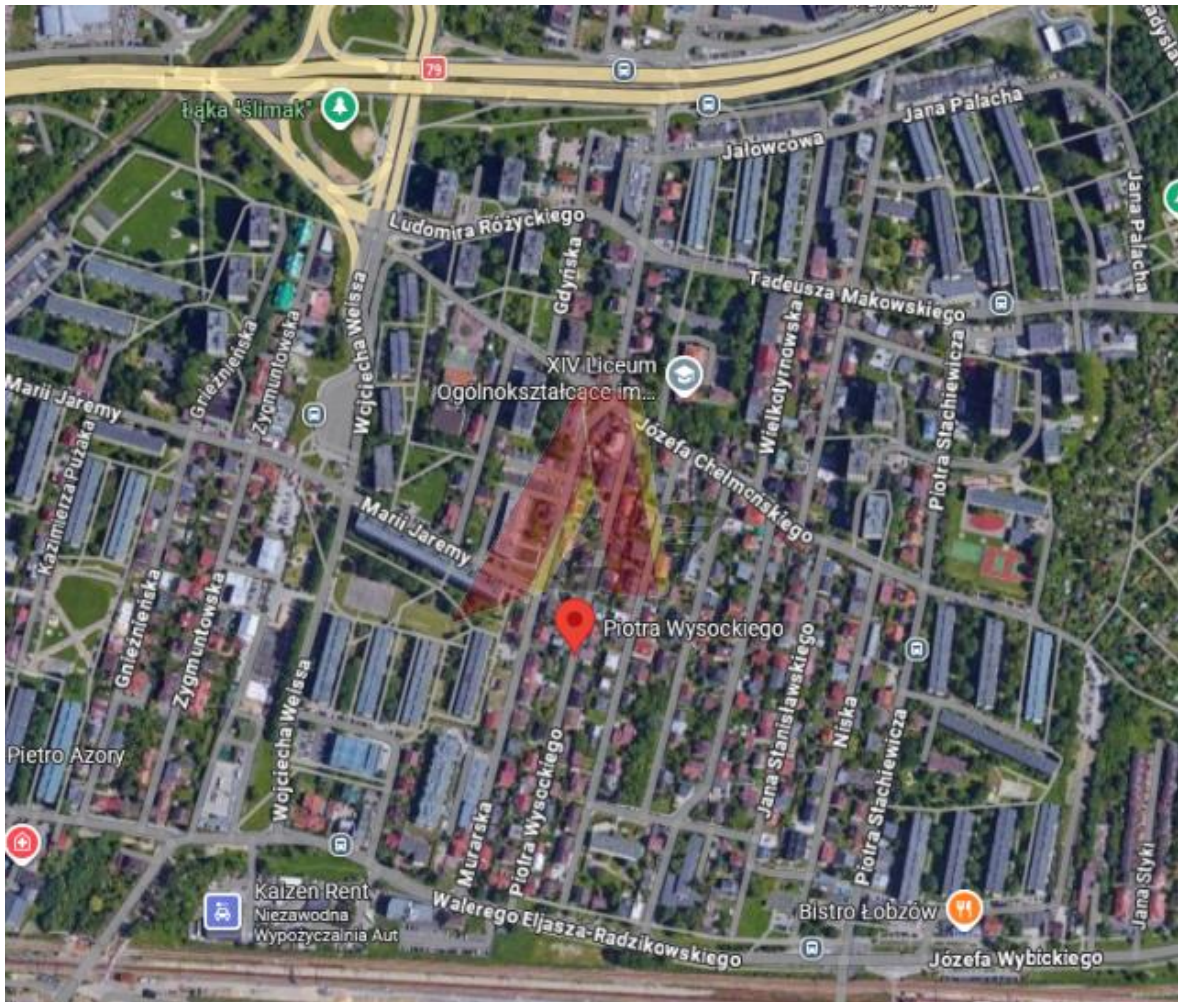

W BLISKOŚCI PARKU KROWODERSKIEGO - Prądnik Biały

Oferta działki nr identyfikatora

Cena: 1 450 000 / 6.682,03 zł/m²

Województwo:	Małopolskie	Obręb:	
Powiat:	Kraków	Arkusze:	
Gmina:	Krowodrza	Nr działki:	
Miejscowość:	Prądnik Biały	GPS:	50.094136200, 19.902453900

DANE DZIAŁKI

Powierzchnia:	217 m ²
Powierzchnia użytkowa (potencjalna) np. PUM:	m ²
Obwód:	0 m
Ulica:	Chęłmońskiego
Typ działki - przeznaczenie:	pod zabudowę mieszkaniową jednorodzinną

Ogrodzenie:	tak
Rodzaj nawierzchni	droga o nawierzchni asfaltowej

INFORMACJE O ZABUDOWANIACH

LOKALIZACJA

Województwo:	Małopolskie
Powiat:	Kraków
Gmina:	Krowodrza
Miejscowość:	Prądnik Biały

OPIS

okolica ul.Chelmońskiego

W rejonie Krowodrza / Bronowice , blisko ul. Łokietka i Makowskiego. Działka o powierzchni 2,17 arów . Obowiązuje Plan Zagospodarowania Przestrzennego . Zabudowa jednorodzinna zabudowa budynkami do wysokości 11 m, powierzchnia zabudowy ok 45 %.