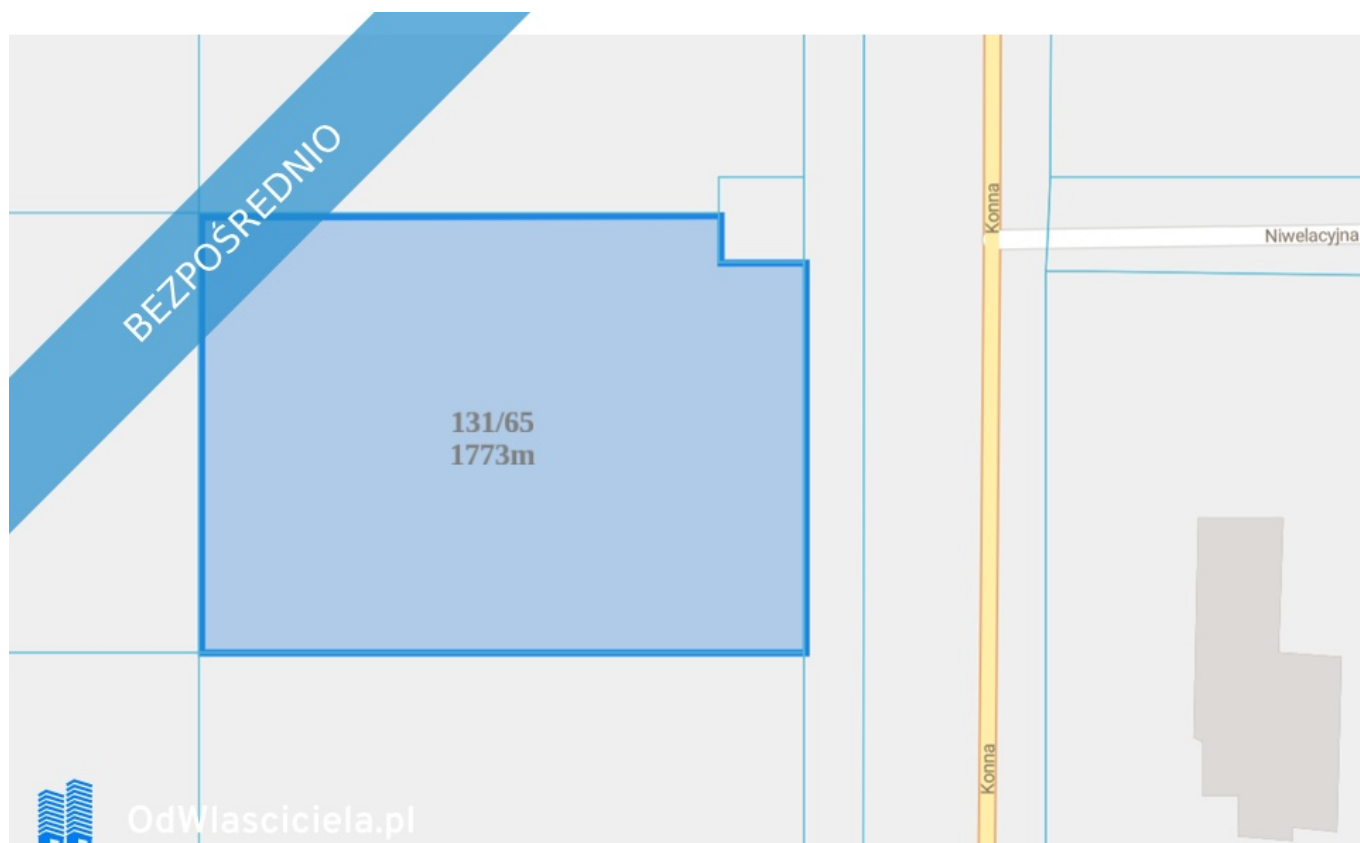

Działka Budowlana MPZP ul Konna Stawy Stefańskiego wszystkie media - Górna

Oferta działki nr identyfikatora

Cena: 886 500 / 500,00 zł/m²

Województwo:	łódzkie	Obręb:	
Powiat:	Łódź	Arkusze:	
Gmina:	Łódź	Nr działki:	
Miejscowość:	Górna	GPS:	51.695855700, 19.428671515

DANE DZIAŁKI

Powierzchnia:	1773 m ²
Powierzchnia użytkowa (potencjalna) np. PUM: m ²	
Obwód:	0 m
Ulica:	Konna
Typ działki - przeznaczenie:	pod zabudowę mieszkaniową jednorodzinną
Uzbrojenie:	prąd,woda,gaz,kanalizacja sanitarna

INFORMACJE O ZABUDOWANIACH

LOKALIZACJA

Województwo:	łódzkie
Powiat:	Łódź
Gmina:	Łódź
Miejscowość:	Górna

OPIS

OGŁOSZENIE BEZPOŚREDNIE - BEZ PROWIZJI Oferuję na sprzedaż, bezpośrednio, jedyną taką w tej okolicy, działkę budowlaną objętą MPZP, zlokalizowaną w pięknym miejscu w Łodzi, 500m od Stawów Stefańskiego - ul. Konna. Numer działki 131/65. . Działka posiada dostęp do drogi asfaltowej i wszystkich mediów: woda, prąd, gaz, kanalizacja. . Wymiary działki 50x36, powierzchnia 1773m . Cisza , spokój, zieleń i piękna okolica Stawów Stefańskiego. Idealne miejsce na piękny dom z dużym ogrodem lub pod inwestycję w zabudowę bliźniaczą. Cena 886.500zł brutto (500zł/mkw) . W przypadku pytań - proszę pisać lub dzwonić. Ogłoszenie dodane do wielu portali nieruchomości przez portal www.odwlasniciela.pl